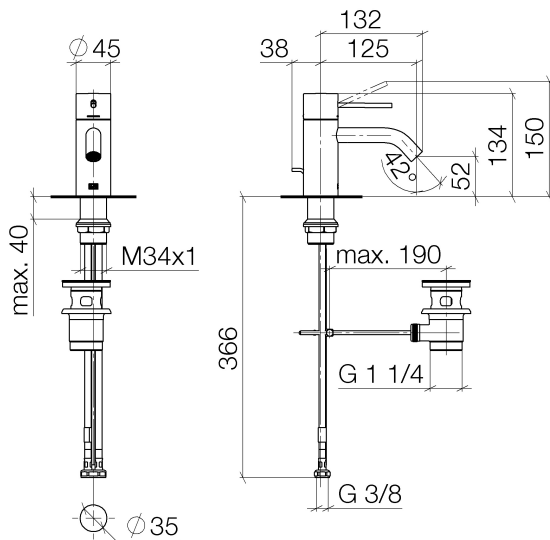

Waschtisch - Meta

META SLIM Waschtisch-Einhandbatterie mit Ablaufgarnitur - platin matt

Artikelnummer: 33 501 662-06

- Ausladung 125 mm
- starrer Auslauf
- runder luftangereicherter Strahl
- Armaturenhöhe 134 mm
- Höhe bis Luftsprudler 52 mm
- Bohrungsdurchmesser 35 mm
- 2x Druckschlauch M 8 x 1 eingeschraubt, dichtheitsgeprüft
- Durchfluss max. 5,7 l/min
- bleifrei
- Nur für Becken mit Überlauf geeignet.

platin matt

Maßzeichnung

Alle Angaben in mm / inch = mm x 0,0394

Waschtisch - Meta

META SLIM Waschtisch-Einhandbatterie mit Ablaufgarnitur - platin matt

Artikelnummer: 33 501 662-06

Durchflussdiagramm

Waschtisch - Meta

META SLIM Waschtisch-Einhandbatterie mit Ablaufgarnitur - platin matt

Artikelnummer: 33 501 662-06

Weitere Oberflächenvarianten

chrom
33 501 662-00

Dark Brass matt
33 501 662-16

Dark Bronze matt
33 501 662-17