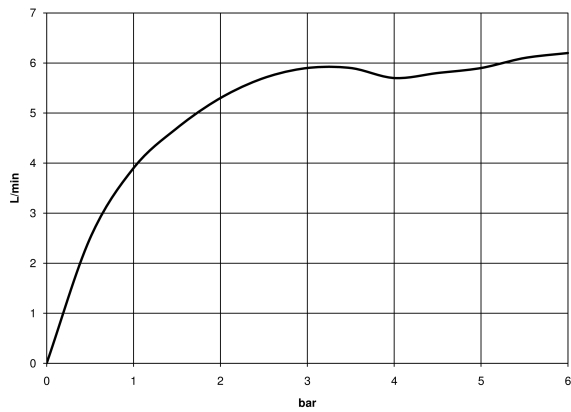

Waschtisch - Meta

META SLIM Waschtisch-Einhandbatterie mit Ablaufgarnitur - platin matt

Artikelnummer: 33 501 662-06

- Ausladung 125 mm
- starrer Auslauf
- runder luftangereicherter Strahl
- Armaturenhöhe 134 mm
- Höhe bis Luftsprudler 52 mm
- Bohrungsdurchmesser 35 mm
- 2x Druckschlauch M 8 x 1 eingeschraubt, dichtheitsgeprüft
- Durchfluss max. 5,7 l/min
- bleifrei
- Nur für Becken mit Überlauf geeignet.

platin matt

Maßzeichnung

Alle Angaben in mm / inch = mm x 0,0394

Waschtisch - Meta

META SLIM Waschtisch-Einhandbatterie mit Ablaufgarnitur - platin matt

Artikelnummer: 33 501 662-06

Durchflussdiagramm

Waschtisch - Meta