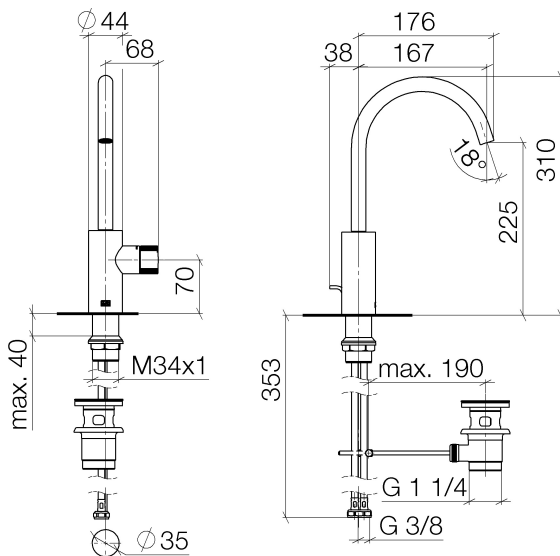

Waschtisch - Meta

META PURE Waschtisch-Einhandbatterie mit Ablaufgarnitur - schwarz matt

Artikelnummer: 33 500 665-33

- Ausladung 167 mm
- progressive Kartusche
- schwenkbarer Auslauf 360°
- runder luftangereicherter Strahl
- Armaturenhöhe 310 mm
- Höhe bis Luftsprudler 225 mm
- Bohrungsdurchmesser 35 mm
- 2x Druckschlauch M 8 x 1 eingeschraubt, dichtheitsgeprüft
- Durchfluss max. 5,7 l/min
- bleifrei
- Nur für Becken mit Überlauf geeignet.

schwarz matt

Maßzeichnung

Alle Angaben in mm / inch = mm x 0,0394

Waschtisch - Meta

META PURE Waschtisch-Einhandatterie mit Ablaufgarnitur - schwarz matt

Artikelnummer: 33 500 665-33

Durchflussdiagramm

Weitere Oberflächenvarianten