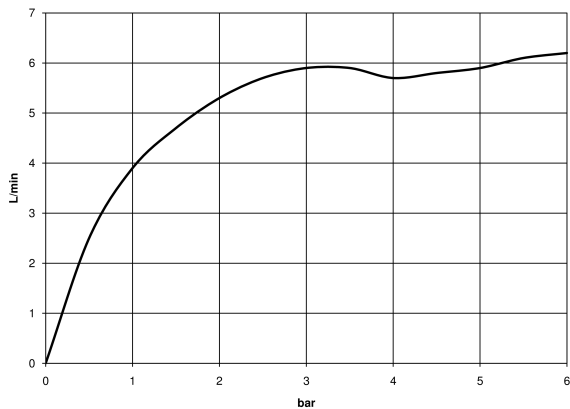

Waschtisch - Meta

META PURE Waschtisch-Einhandbatterie mit Ablaufgarnitur - schwarz matt

Artikelnummer: 33 500 665-33

- Ausladung 167 mm
- progressive Kartusche
- schwenkbarer Auslauf 360°
- runder luftangereicherter Strahl
- Armaturenhöhe 310 mm
- Höhe bis Luftsprudler 225 mm
- Bohrungsdurchmesser 35 mm
- 2x Druckschlauch M 8 x 1 eingeschraubt, dichtheitsgeprüft
- Durchfluss max. 5,7 l/min
- bleifrei
- Nur für Becken mit Überlauf geeignet.

schwarz matt

Maßzeichnung

Alle Angaben in mm / inch = mm x 0,0394

Waschtisch - Meta

META PURE Waschtisch-Einhandatterie mit Ablaufgarnitur - schwarz matt

Artikelnummer: 33 500 665-33

Durchflussdiagramm

Weitere Oberflächenvarianten