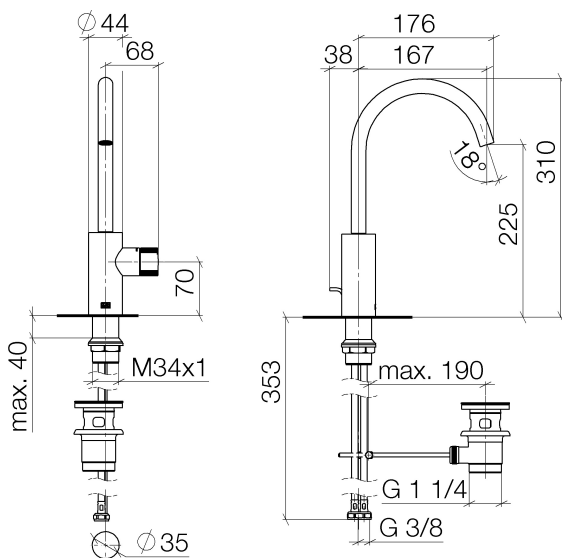

Waschtisch - Meta

META PURE Waschtisch-Einhandbatterie mit Ablaufgarnitur - platin matt

Artikelnummer: 33 500 665-06

- Ausladung 167 mm
- progressive Kartusche
- schwenkbarer Auslauf 360°
- runder luftangereicherter Strahl
- Armaturenhöhe 310 mm
- Höhe bis Luftsprudler 225 mm
- Bohrungsdurchmesser 35 mm
- 2x Druckschlauch M 8 x 1 eingeschraubt, dichtheitsgeprüft
- Durchfluss max. 5,7 l/min
- bleifrei
- Nur für Becken mit Überlauf geeignet.

platin matt

Maßzeichnung

Alle Angaben in mm / inch = mm x 0,0394

Waschtisch - Meta

META PURE Waschtisch-Einhandatterie mit Ablaufgarnitur - platin matt

Artikelnummer: 33 500 665-06

Durchflussdiagramm

Weitere Oberflächenvarianten

chrom
33 500 665-00

schwarz matt
33 500 665-33

Weitere Oberflächen auf Anfrage (x-tra Service)