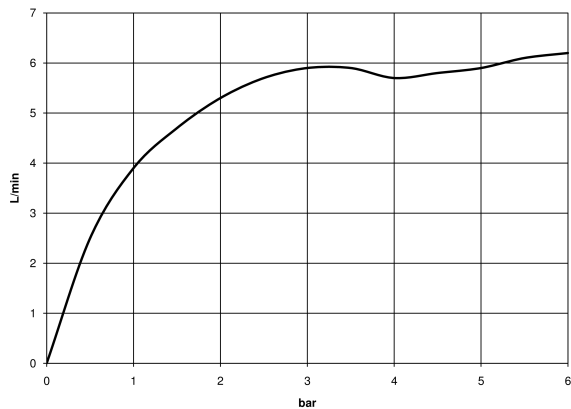

Waschtisch - Meta

META PURE Waschtisch-Einhandbatterie mit Ablaufgarnitur - platin matt

Artikelnummer: 33 500 665-06

- Ausladung 167 mm
- progressive Kartusche
- schwenkbarer Auslauf 360°
- runder luftangereicherter Strahl
- Armaturenhöhe 310 mm
- Höhe bis Luftsprudler 225 mm
- Bohrungsdurchmesser 35 mm
- 2x Druckschlauch M 8 x 1 eingeschraubt, dichtheitsgeprüft
- Durchfluss max. 5,7 l/min
- bleifrei
- Nur für Becken mit Überlauf geeignet.

platin matt

Maßzeichnung

Alle Angaben in mm / inch = mm x 0,0394

Waschtisch - Meta

META PURE Waschtisch-Einhandatterie mit Ablaufgarnitur - platin matt

Artikelnummer: 33 500 665-06

Durchflussdiagramm

Weitere Oberflächenvarianten