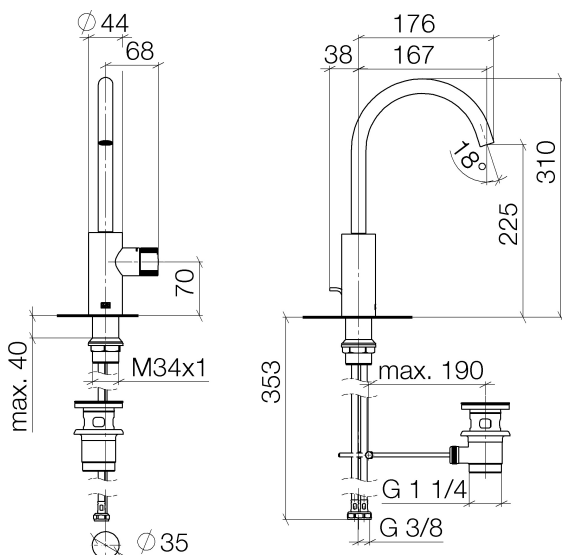

Waschtisch - Meta

META PURE Waschtisch-Einhandbatterie mit Ablaufgarnitur - chrom

Artikelnummer: 33 500 665-00

- Ausladung 167 mm
- progressive Kartusche
- schwenkbarer Auslauf 360°
- runder luftangereicherter Strahl
- Armaturenhöhe 310 mm
- Höhe bis Luftsprudler 225 mm
- Bohrungsdurchmesser 35 mm
- 2x Druckschlauch M 8 x 1 eingeschraubt, dichtheitsgeprüft
- Durchfluss max. 5,7 l/min
- bleifrei
- Nur für Becken mit Überlauf geeignet.

chrom

Maßzeichnung

Alle Angaben in mm / inch = mm x 0,0394

Waschtisch - Meta

META PURE Waschtisch-Einhandatterie mit Ablaufgarnitur - chrom

Artikelnummer: 33 500 665-00

Durchflussdiagramm

Weitere Oberflächenvarianten

platin matt
33 500 665-06

schwarz matt
33 500 665-33

Weitere Oberflächen auf Anfrage (x-tra Service)