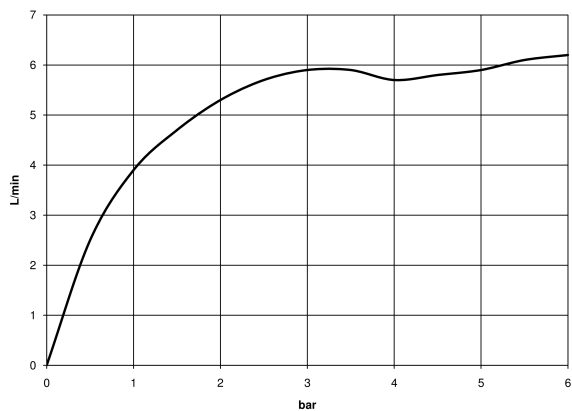

Waschtisch - Meta

Waschtisch-Einhandbatterie mit Ablaufgarnitur - schwarz matt

Artikelnummer: 33 500 661-33

- Ausladung 167 mm
- schwenkbarer Auslauf 360°
- runder luftangereicherter Strahl
- Armaturenhöhe 310 mm
- Höhe bis Luftsprudler 225 mm
- Bohrungsdurchmesser 35 mm
- 2x Druckschlauch M 8 x 1 eingeschraubt, dichtheitsgeprüft
- Durchfluss max. 5,7 l/min
- bleifrei
- Nur für Becken mit Überlauf geeignet.

schwarz matt

Maßzeichnung

Alle Angaben in mm / inch = mm x 0,0394

Waschtisch - Meta

Waschtisch-Einhandbatterie mit Ablaufgarnitur - schwarz matt

Artikelnummer: 33 500 661-33

Durchflussdiagramm

Weitere Oberflächenvarianten