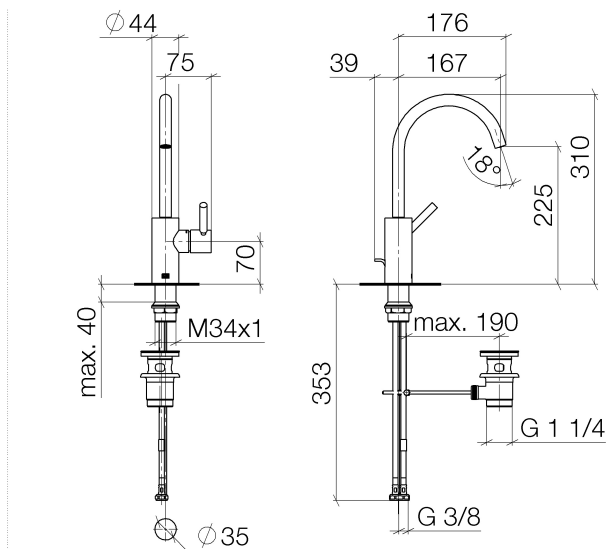

Waschtisch - Meta

Waschtisch-Einhandbatterie mit Ablaufgarnitur - schwarz matt

Artikelnummer: 33 500 661-33

- Ausladung 167 mm
- schwenkbarer Auslauf 360°
- runder luftangereicherter Strahl
- Armaturenhöhe 310 mm
- Höhe bis Luftsprudler 225 mm
- Bohrungsdurchmesser 35 mm
- 2x Druckschlauch M 8 x 1 eingeschraubt, dichtheitsgeprüft
- Durchfluss max. 5,7 l/min
- bleifrei
- Nur für Becken mit Überlauf geeignet.

schwarz matt

Maßzeichnung

Alle Angaben in mm / inch = mm x 0,0394

Waschtisch - Meta

Waschtisch-Einhandbatterie mit Ablaufgarnitur - schwarz matt

Artikelnummer: 33 500 661-33

Durchflussdiagramm

Weitere Oberflächenvarianten

chrom
33 500 661-00

platin matt
33 500 661-06

Weitere Oberflächen auf Anfrage (x-tra Service)