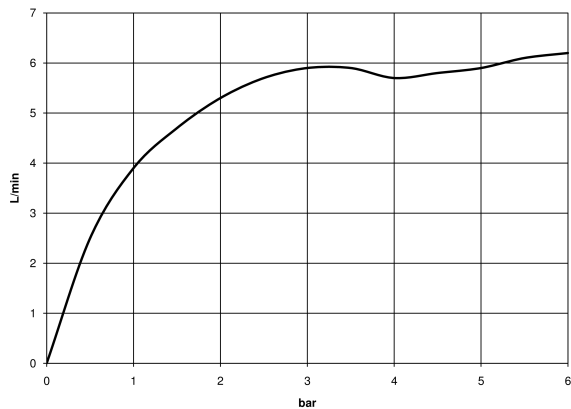

Waschtisch - Meta

Waschtisch-Einhandbatterie mit Ablaufgarnitur - platin matt

Artikelnummer: 33 500 661-06

Durchflussdiagramm

Weitere Oberflächenvarianten

Weitere Oberflächen auf Anfrage (x-tra Service)