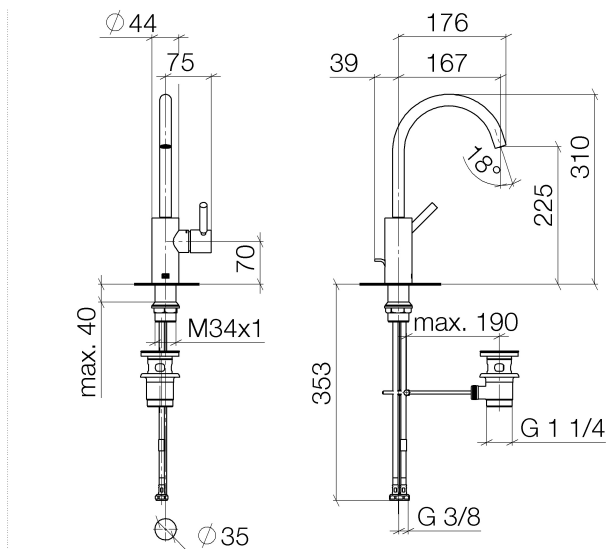

Waschtisch - Meta

Waschtisch-Einhandbatterie mit Ablaufgarnitur - platin matt

Artikelnummer: 33 500 661-06

- Ausladung 167 mm
- schwenkbarer Auslauf 360°
- runder luftangereicherter Strahl
- Armaturenhöhe 310 mm
- Höhe bis Luftsprudler 225 mm
- Bohrungsdurchmesser 35 mm
- 2x Druckschlauch M 8 x 1 eingeschraubt, dichtheitsgeprüft
- Durchfluss max. 5,7 l/min
- bleifrei
- Nur für Becken mit Überlauf geeignet.

platin matt

Maßzeichnung

Alle Angaben in mm / inch = mm x 0,0394

## Waschtisch - Meta

Waschtisch-Einhandbatterie mit Ablaufgarnitur - platin matt

Artikelnummer: 33 500 661-06

### Durchflussdiagramm