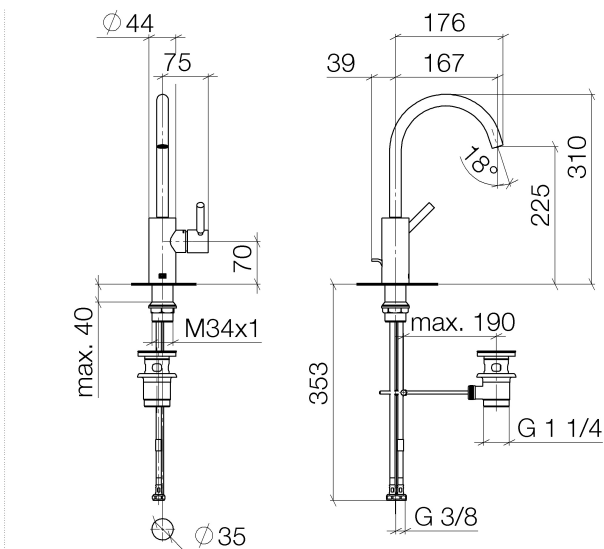

### Waschtisch-Einhandbatterie mit Ablaufgarnitur - chrom

Artikelnummer: 33 500 661-00

- Ausladung 167 mm
- schwenkbarer Auslauf 360°
- runder luftangereicherter Strahl
- Armaturenhöhe 310 mm
- Höhe bis Luftsprudler 225 mm
- Bohrungsdurchmesser 35 mm
- 2x Druckschlauch M 8 x 1 eingeschraubt, dichtheitsgeprüft
- Durchfluss max. 5,7 l/min
- bleifrei
- Nur für Becken mit Überlauf geeignet.

## Maßzeichnung

Alle Angaben in mm / inch = mm x 0,0394

## Waschtisch - Meta

Waschtisch-Einhandbatterie mit Ablaufgarnitur - chrom

Artikelnummer: 33 500 661-00