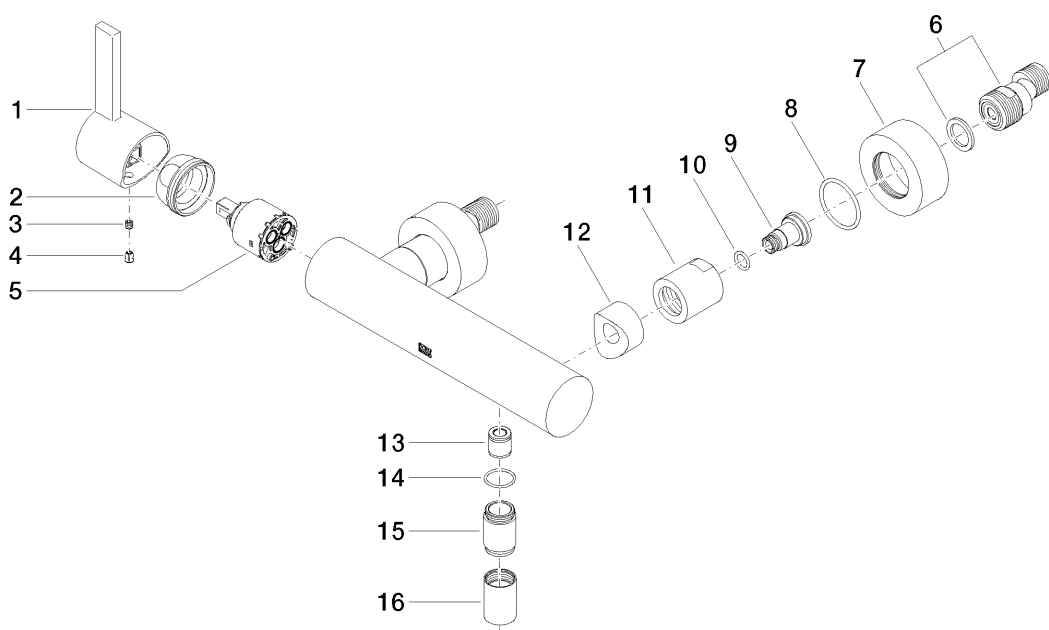

Produktspezifikationen

- Rückflussverhinderer im Brauseabgang
- Kartusche mit keramischen Scheiben
- Schubrosetten \varnothing 60 mm
- Anschluss $3/8''$
- verdeckte S-Anschlüsse $1/2'' \times 3/4''$
(geräuschgedämpft)
- Stichmaß 150 mm

Eigensicher gegen Rückfließen.

Für Brauseschläuche $1/2''$ bitte den Adapter 12 202 979-FF bestellen.

Lieferbar ab 2. Quartal 2015

Oberflächen

- | | |
|---------------|-------------|
| • chrom | 33301670-00 |
| • platin matt | 33301670-06 |

Explosionszeichnung

Bestellmenge

Nr.	Artikelnummer	Benennung	Verbaumenge
1	092067004ff	Griff	1
2	092404107ff	Mutter	1
3	09311103090	Stift	1
4	09312001790	Stopfen	1
5	09150506290	Kartusche	1
6	0411040300090	Anschluss	2
7	092762004ff	Rosette	2
8	09141011990	Dichtung	2
9	092905005ff	Nippel	2
10	09141000890	Dichtung	2
11	092310048ff	Mutter	2
12	091840059ff	Huelse	2
13	09230104090	Rueckflussverhinderer	1
14	09141003290	Dichtung	1
15	092403115ff	Nippel	1
16	092102069ff	Haube	1