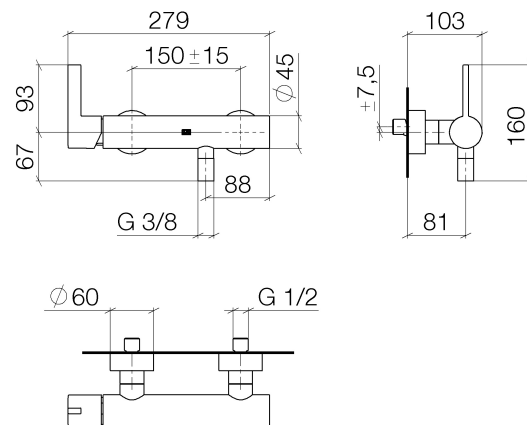

Produktspezifikationen

- Rückflussverhinderer im Brauseabgang
- Kartusche mit keramischen Scheiben
- Schubrosetten \varnothing 60 mm
- Anschluss $3/8''$
- verdeckte S-Anschlüsse $1/2'' \times 3/4''$
(geräuschgedämpft)
- Stichmaß 150 mm

Eigensicher gegen Rückfließen.

Für Brauseschläuche $1/2''$ bitte den Adapter 12 202 979-FF bestellen.

Lieferbar ab 2. Quartal 2015

Oberflächen

- | | |
|---------------|-------------|
| • chrom | 33301670-00 |
| • platin matt | 33301670-06 |

Explosionszeichnung

Bestellmenge

Nr.	Artikelnummer	Benennung	Verbaumenge
1	092067004ff	Griff	1
2	092404107ff	Mutter	1
3	09311103090	Stift	1
4	09312001790	Stopfen	1
5	09150506290	Kartusche	1
6	0411040300090	Anschluss	2
7	092762004ff	Rosette	2
8	09141011990	Dichtung	2
9	092905005ff	Nippel	2
10	09141000890	Dichtung	2
11	092310048ff	Mutter	2
12	091840059ff	Huelse	2
13	09230104090	Rueckflussverhinderer	1
14	09141003290	Dichtung	1
15	092403115ff	Nippel	1
16	092102069ff	Haube	1

Durchflussdiagramm