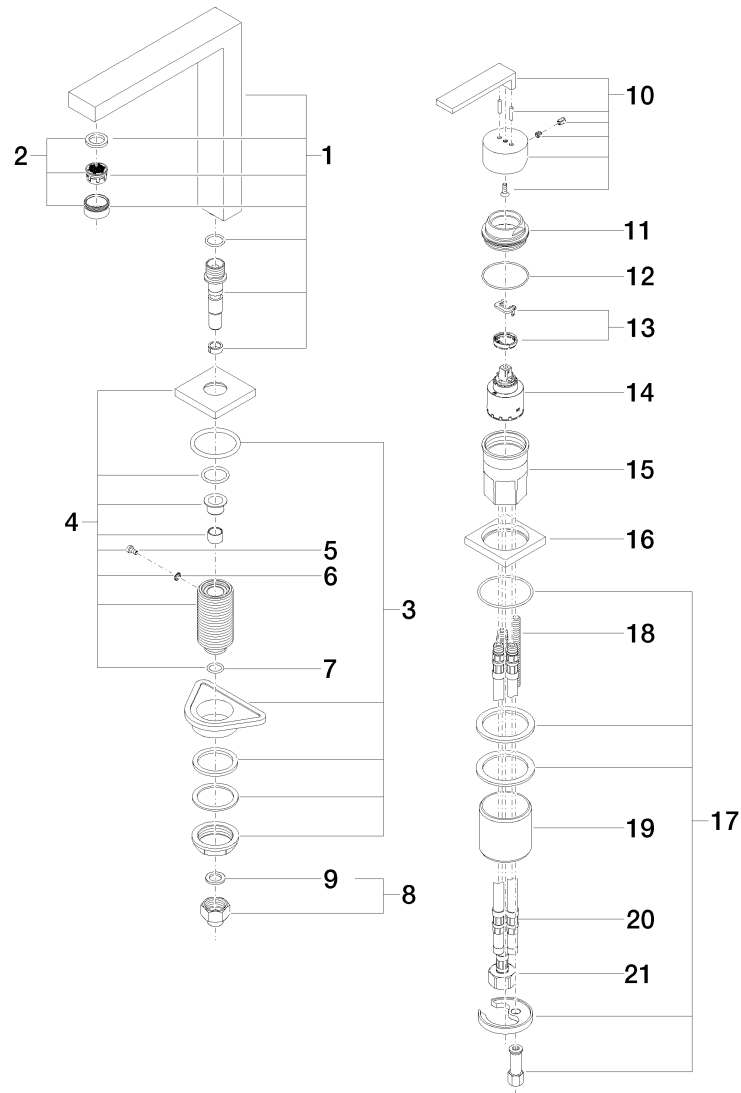

Produktspezifikationen

- **Ausladung 165 mm**
- schwenkbarer Auslauf 360°
- Bohrungsdurchmesser Mischer 44 mm
- Bohrungsdurchmesser Auslauf 35 mm
- Kartusche mit keramischen Scheiben
- 1x Druckschlauch M 10 x 1/2" x 420 mm
- 2x Druckschlauch M 10 x 1 x 420 mm
- Durchfluss max. 8 l/min bei 3 bar Fließdruck
- bleifrei

Bedienteil frei positionierbar.

Oberflächen

- chrom 32805680-00
- platin matt 32805680-06

Explosionszeichnung

Bestellmenge

Nr.	Artikelnummer	Benennung	Verbaumenge
1	90110619204ff	Auslauf	1
2	90230102901ff	Luftsprudler	1
3	0423100440190	Befestigungssatz	1
4	90277802300ff	Rosette	1
5	09303005790	Schraube	1
6	09301102890	Scheibe	1
7	09141007790	Dichtung	1
8	0424041661090	Nippel	1
9	09142000290	Dichtung	1
10	90207804000ff	Griff	1
11	092404142ff	Mutter	1
12	09141003790	Dichtung	1
13	0428101480090	Zubehoer	1
14	09150506190	Kartusche	1
15	0930011001090	Huelse	1
16	092778007ff	Rosette	1
17	0430110380290	Befestigungssatz	1
18	09311101190	Stift	1
19	09184007990	Huelse	1
20	0430040450090	Schlauch	2
21	0430040190090	Schlauch	1

Durchflussdiagramm