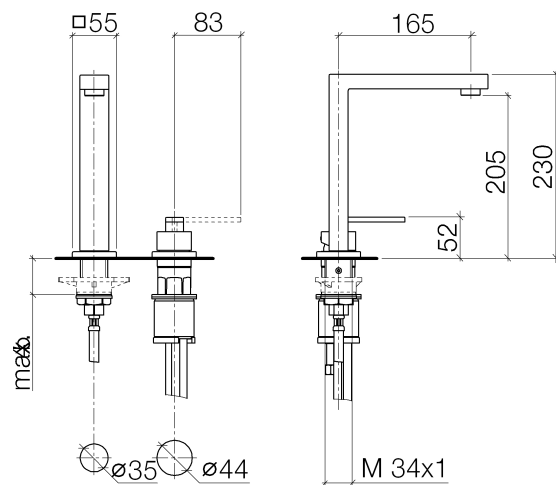

Produktspezifikationen

- **Ausladung 165 mm**
- schwenkbarer Auslauf 360°
- Bohrungsdurchmesser Mischer 44 mm
- Bohrungsdurchmesser Auslauf 35 mm
- Kartusche mit keramischen Scheiben
- 1x Druckschlauch M 10 x 1/2" x 420 mm
- 2x Druckschlauch M 10 x 1 x 420 mm
- Durchfluss max. 8 l/min bei 3 bar Fließdruck
- bleifrei

Bedienteil frei positionierbar.

Oberflächen

- chrom 32805680-00
- platin matt 32805680-06

Explosionszeichnung

Bestellmenge

Nr.	Artikelnummer	Benennung	Verbaumenge
1	90110619204ff	Auslauf	1
2	90230102901ff	Luftsprudler	1
3	0423100440190	Befestigungssatz	1
4	90277802300ff	Rosette	1
5	09303005790	Schraube	1
6	09301102890	Scheibe	1
7	09141007790	Dichtung	1
8	0424041661090	Nippel	1
9	09142000290	Dichtung	1
10	90207804000ff	Griff	1
11	092404142ff	Mutter	1
12	09141003790	Dichtung	1
13	0428101480090	Zubehoer	1
14	09150506190	Kartusche	1
15	0930011001090	Huelse	1
16	092778007ff	Rosette	1
17	0430110380290	Befestigungssatz	1
18	09311101190	Stift	1
19	09184007990	Huelse	1
20	0430040450090	Schlauch	2
21	0430040190090	Schlauch	1

Durchflussdiagramm