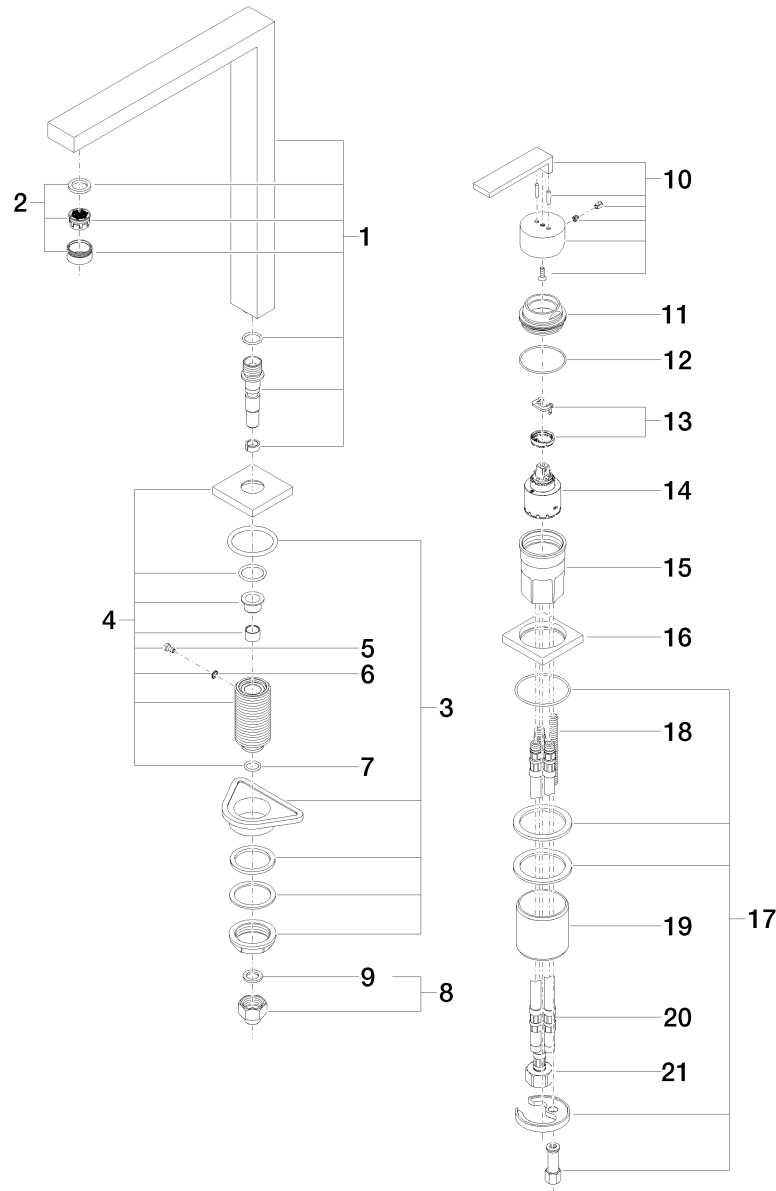

Produktspezifikationen

- **Ausladung 235 mm**

- schwenkbarer Auslauf 360°
- Bohrungsdurchmesser Mischer 44 mm
- Bohrungsdurchmesser Auslauf 35 mm
- Kartusche mit keramischen Scheiben
- 1x Druckschlauch M 10 x 1/2" x 420 mm
- 2x Druckschlauch M 10 x 1 x 420 mm
- Durchfluss max. 8 l/min bei 3 bar Fließdruck
- bleifrei

Bedienteil frei positionierbar.

Oberflächen

- chrom 32800680-00
- platin matt 32800680-06

Explosionszeichnung

Bestellmenge

Nr.	Artikelnummer	Benennung	Verbaumenge
1	90110618806ff	Auslauf	1
2	90230102901ff	Luftsprudler	1
3	0423100440190	Befestigungssatz	1
4	90277802300ff	Rosette	1
5	09303005790	Schraube	1
6	09301102890	Scheibe	1
7	09141007790	Dichtung	1
8	0424041661090	Nippel	1
9	09142000290	Dichtung	1
10	90207804000ff	Griff	1
11	092404142ff	Mutter	1
12	09141003790	Dichtung	1
13	0428101480090	Zubehoer	1
14	09150503490	Kartusche	1
15	0930011001090	Huelse	1
16	092778007ff	Rosette	1
17	0430110380290	Befestigungssatz	1
18	09311101190	Stift	1
19	09184007990	Huelse	1
20	0430040160090	Schlauch	1
21	0430040190090	Schlauch	1

Durchflussdiagramm