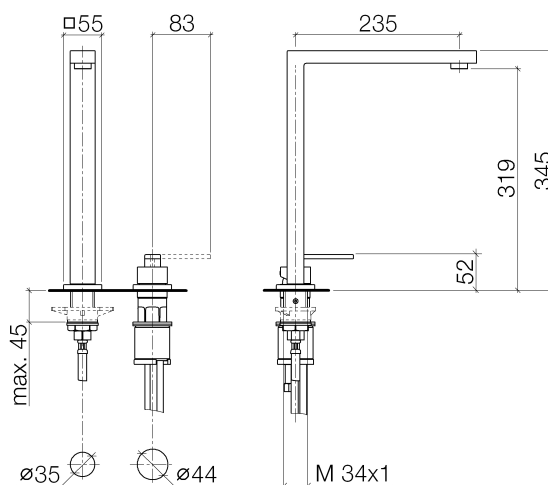

Produktspezifikationen

- **Ausladung 235 mm**

- schwenkbarer Auslauf 360°
- Bohrungsdurchmesser Mischer 44 mm
- Bohrungsdurchmesser Auslauf 35 mm
- Kartusche mit keramischen Scheiben
- 1x Druckschlauch M 10 x 1/2" x 420 mm
- 2x Druckschlauch M 10 x 1 x 420 mm
- Durchfluss max. 8 l/min bei 3 bar Fließdruck
- bleifrei

Bedienteil frei positionierbar.

Oberflächen

- chrom 32800680-00
- platin matt 32800680-06

Explosionszeichnung

Bestellmenge

Nr.	Artikelnummer	Benennung	Verbaumenge
1	90110618806ff	Auslauf	1
2	90230102901ff	Luftsprudler	1
3	0423100440190	Befestigungssatz	1
4	90277802300ff	Rosette	1
5	09303005790	Schraube	1
6	09301102890	Scheibe	1
7	09141007790	Dichtung	1
8	0424041661090	Nippel	1
9	09142000290	Dichtung	1
10	90207804000ff	Griff	1
11	092404142ff	Mutter	1
12	09141003790	Dichtung	1
13	0428101480090	Zubehoer	1
14	09150503490	Kartusche	1
15	0930011001090	Huelse	1
16	092778007ff	Rosette	1
17	0430110380290	Befestigungssatz	1
18	09311101190	Stift	1
19	09184007990	Huelse	1
20	0430040160090	Schlauch	1
21	0430040190090	Schlauch	1

Durchflussdiagramm