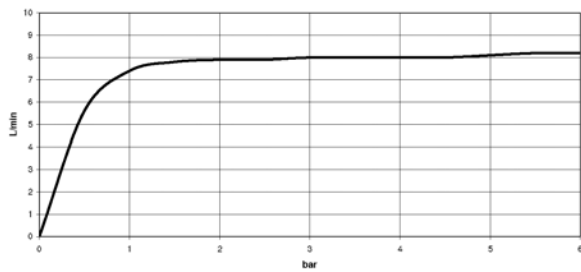

Küchenspüle - Lot
Zweilochbatterie mit Einzelrosetten - Dark Platinum matt
Artikelnummer: 32 800 680-99

Durchflussdiagramm

Weitere Oberflächenvarianten

chrom
32 800 680-00

platin matt
32 800 680-06

Weitere Oberflächen auf Anfrage (x-tra Service)