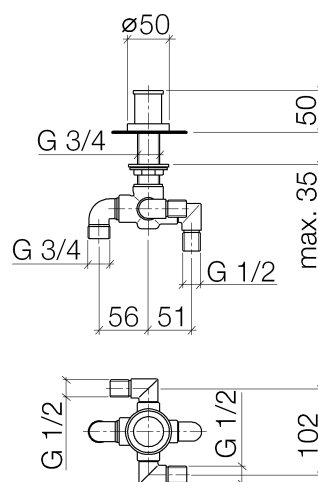

Produktspezifikationen

- automatische Zugumstellung Wanne/Brause
- 2x Abgang 1/2"
- Bohrungsdurchmesser 32 mm
- Rosette \varnothing 50 mm
- 2x Anschluss 1/2" (kalt/warm)
- Standmontage

Oberflächen

- | | |
|---------------|-------------|
| • chrom | 29140979-00 |
| • platin matt | 29140979-06 |

Explosionszeichnung

Bestellmenge

Nr.	Artikelnummer	Benennung	Verbaumenge
1	092071003ff	Griff	1
2	9030300140090	Schraube	1
3	092071002ff	Griff	1
4	091601012ff	Ring	1
5	092797013ff	Rosette	1
6	09141003090	Dichtung	1
7	09140501490	Dichtung	1
8	09144000290	Dichtung	1
9	09231000490	Mutter	1
9	9017090510090	Umstellung	1

Durchflussdiagramm