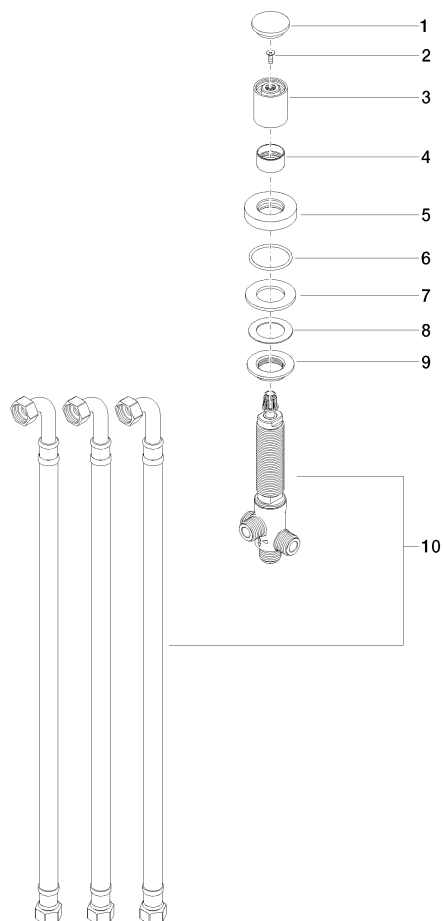

Produktspezifikationen

- automatische Zugumstellung Wanne/Brause
- 2x Abgang 1/2"
- Bohrungsdurchmesser 32 mm
- Rosette \varnothing 50 mm
- 2x Anschluss 1/2" (kalt/warm)
- Standmontage

Oberflächen

- | | |
|---------------|-------------|
| • chrom | 29140979-00 |
| • platin matt | 29140979-06 |

Explosionszeichnung

Bestellmenge

Nr.	Artikelnummer	Benennung	Verbaumenge
1	092071003ff	Griff	1
2	9030300140090	Schraube	1
3	092071002ff	Griff	1
4	091601012ff	Ring	1
5	092797013ff	Rosette	1
6	09141003090	Dichtung	1
7	09140501490	Dichtung	1
8	09144000290	Dichtung	1
9	09231000490	Mutter	1
9	9017090510090	Umstellung	1

Durchflussdiagramm