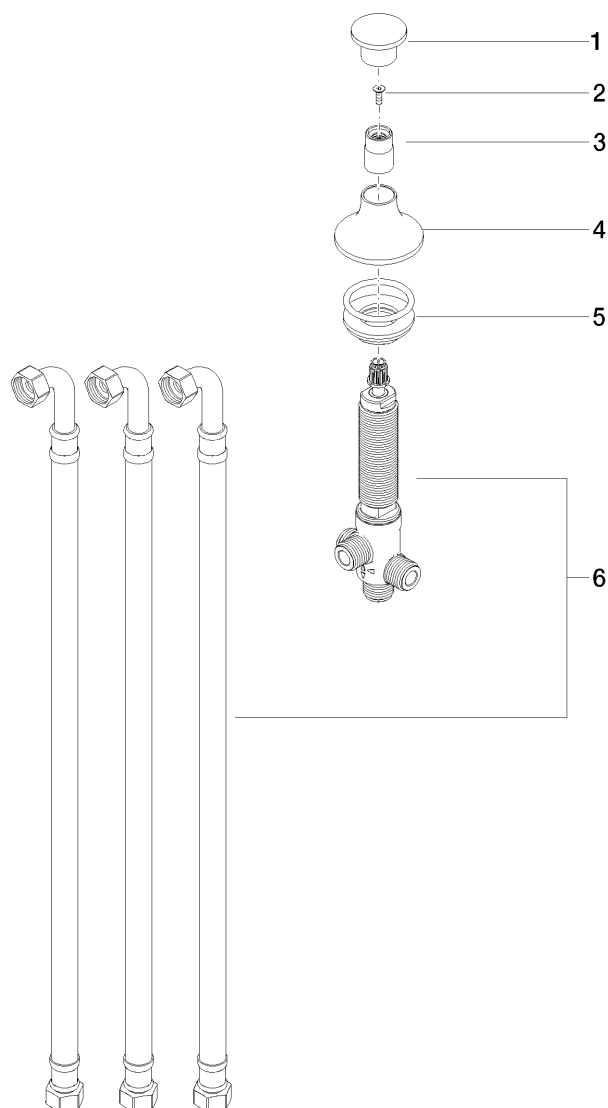

### Produktspezifikationen

- automatische Umstellung Wanne/Brause
- Bohrungsdurchmesser 30 mm
- Rosette Ø 60 mm
- Anschluss 1/2"
- Durchfluss max. 39 l/min

### Oberflächen

- |               |             |
|---------------|-------------|
| • chrom       | 29140809-00 |
| • platin matt | 29140809-06 |
| •             | 29140809-99 |

**Explosionszeichnung**

**Bestellmenge**

<b>Nr.</b>	<b>Artikelnummer</b>	<b>Benennung</b>	<b>Verbaumenge</b>
1	092080016ff	Griff	1
2	9030300140090	Schraube	1
3	091840214ff	Huelse	1
5	0423100040390	Befestigungssatz	1
5	092780015ff	Rosette	1
6	9017090510090	Umstellung	1

### Durchflussdiagramm