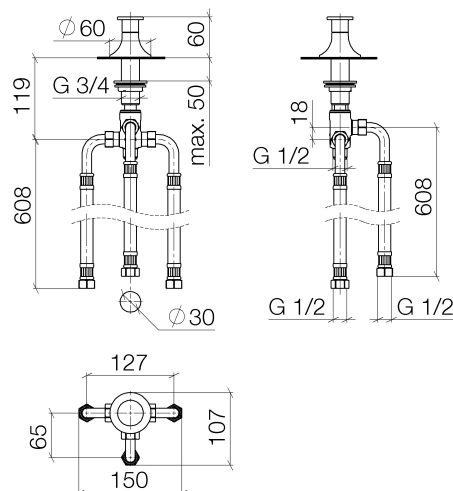

### Produktspezifikationen

- automatische Umstellung Wanne/Brause
- Bohrungsdurchmesser 30 mm
- Rosette Ø 60 mm
- Anschluss 1/2"
- Durchfluss max. 39 l/min

### Oberflächen

- |               |             |
|---------------|-------------|
| • chrom       | 29140809-00 |
| • platin matt | 29140809-06 |
| •             | 29140809-99 |

**Explosionszeichnung**

**Bestellmenge**

<b>Nr.</b>	<b>Artikelnummer</b>	<b>Benennung</b>	<b>Verbaumenge</b>
1	092080016ff	Griff	1
2	9030300140090	Schraube	1
3	091840214ff	Huelse	1
5	0423100040390	Befestigungssatz	1
5	092780015ff	Rosette	1
6	9017090510090	Umstellung	1

### Durchflussdiagramm