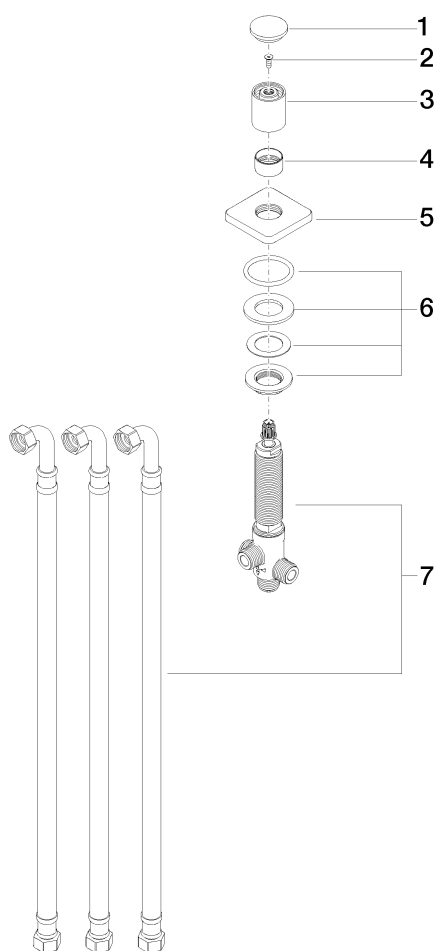

Produktspezifikationen

- automatische Zugumstellung Wanne/Brause
- 2x Abgang 1/2"
- Bohrungsdurchmesser 32 mm
- Rosette 63 x 63 mm
- 2x Anschluss 1/2" (kalt/warm)
- Standmontage

Oberflächen

- | | |
|---------------|-------------|
| • chrom | 29140710-00 |
| • platin matt | 29140710-06 |

Explosionszeichnung

Bestellmenge

Nr.	Artikelnummer	Benennung	Verbaumenge
1	092071003ff	Griff	1
2	9030300140090	Schraube	1
3	092071002ff	Griff	1
4	091601012ff	Ring	1
5	092771008ff	Rosette	1
6	0423100040390	Befestigungssatz	1
7	9017090510090	Umstellung	1