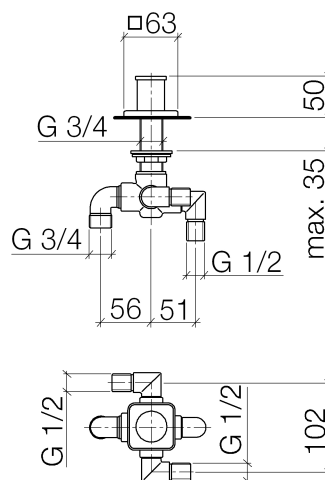

Produktspezifikationen

- automatische Zugumstellung Wanne/Brause
- 2x Abgang 1/2"
- Bohrungsdurchmesser 32 mm
- Rosette 63 x 63 mm
- 2x Anschluss 1/2" (kalt/warm)
- Standmontage

Oberflächen

- | | |
|---------------|-------------|
| • chrom | 29140710-00 |
| • platin matt | 29140710-06 |

Explosionszeichnung

Bestellmenge

Nr.	Artikelnummer	Benennung	Verbaumenge
1	092071003ff	Griff	1
2	9030300140090	Schraube	1
3	092071002ff	Griff	1
4	091601012ff	Ring	1
5	092771008ff	Rosette	1
6	0423100040390	Befestigungssatz	1
7	9017090510090	Umstellung	1