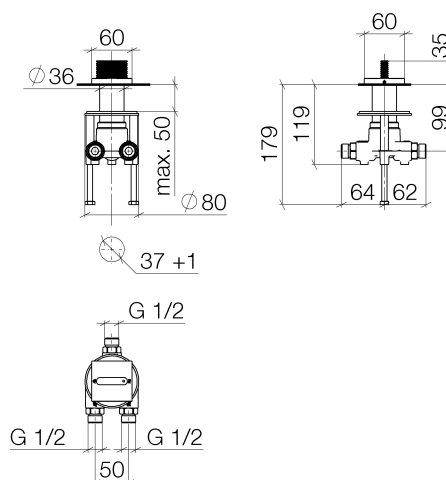

Produktspezifikationen

- 2x Abgang AG 1/2"
- Drehumstellung
- Umstellung mit keramischen Scheiben
- Rosette 60 x 60 mm
- Anschluss AG 1/2"

Oberflächen

- chrom 29128705-00
- platin matt 29128705-06

Explosionszeichnung

Bestellmenge

Nr.	Artikelnummer	Benennung	Verbaumenge
1	90207005401ff	Griff	1
2	09121200290	Rastbuchse	1
3	0417011980090	Umstellung	1
4	09300120990	Anschluss	1
5	09141003890	Dichtung	1
6	09140505990	Dichtung	1
7	09301113690	Scheibe	1
8	09240422390	Nippel	1
9	09900315990	Umstellung	1
10	09141001090	Dichtung	3
11	0924031681090	Nippel	3
12	0430301530090	Befestigungssatz	1
13	09184011490	Huelse	2
14	09303015390	Schraube	2

Durchflussdiagramm