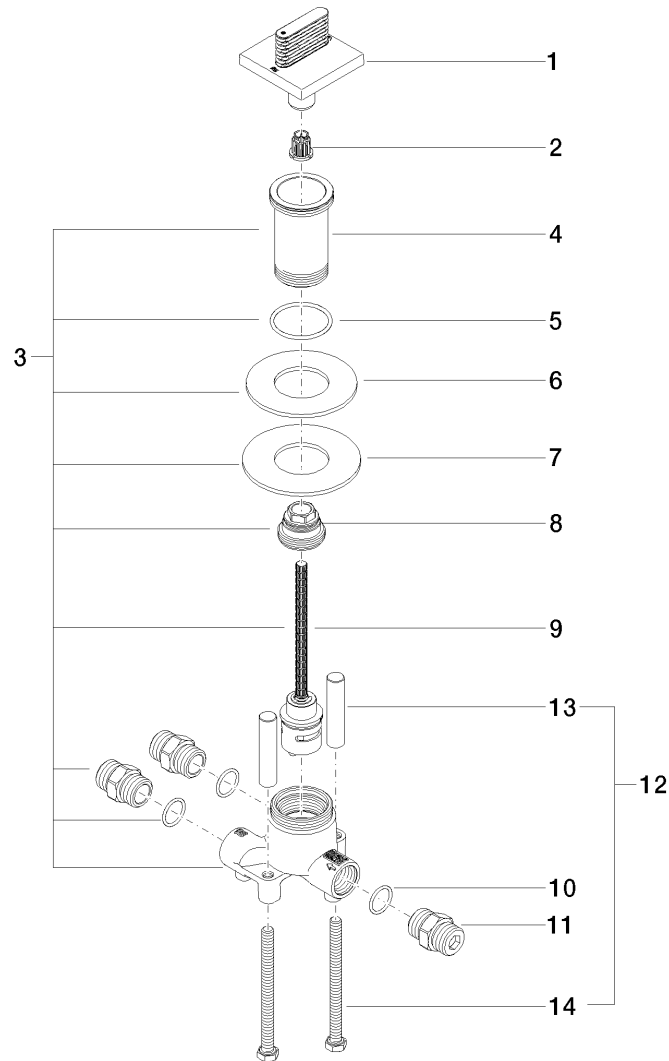

Produktspezifikationen

- 2x Abgang AG 1/2"
- Drehumstellung
- Umstellung mit keramischen Scheiben
- Rosette 60 x 60 mm
- Anschluss AG 1/2"

Oberflächen

- chrom 29128705-00
- platin matt 29128705-06

Explosionszeichnung

Bestellmenge

Nr.	Artikelnummer	Benennung	Verbaumenge
1	90207005401ff	Griff	1
2	09121200290	Rastbuchse	1
3	0417011980090	Umstellung	1
4	09300120990	Anschluss	1
5	09141003890	Dichtung	1
6	09140505990	Dichtung	1
7	09301113690	Scheibe	1
8	09240422390	Nippel	1
9	09900315990	Umstellung	1
10	09141001090	Dichtung	3
11	0924031681090	Nippel	3
12	0430301530090	Befestigungssatz	1
13	09184011490	Huelse	2
14	09303015390	Schraube	2

Durchflussdiagramm