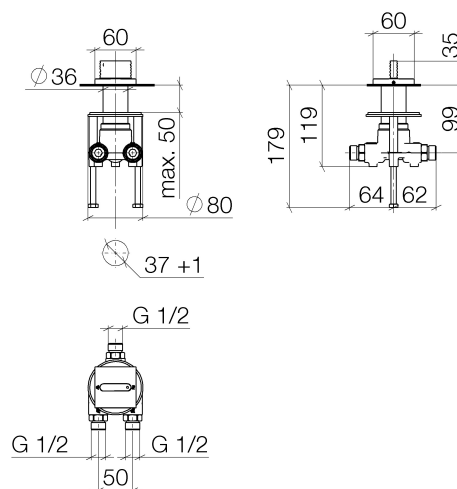

Produktspezifikationen

- 2x Abgang AG 1/2"
- Drehumstellung
- Umstellung mit keramischen Scheiben
- Rosette 60 x 60 mm
- Anschluss AG 1/2"

Oberflächen

- | | |
|---------------|-------------|
| • chrom | 29127705-00 |
| • platin matt | 29127705-06 |

Explosionszeichnung

Bestellmenge

Nr.	Artikelnummer	Benennung	Verbaumenge
1	90207005601ff	Griff	1
2	09121200290	Rastbuchse	1
3	0417011980090	Umstellung	1
4	09300120990	Anschluss	1
5	09141003890	Dichtung	1
6	09140505990	Dichtung	1
7	09301113690	Scheibe	1
8	09240422390	Nippel	1
9	09900315990	Umstellung	1
10	09141001090	Dichtung	3
11	0924031681090	Nippel	3
12	0430301530090	Befestigungssatz	1
13	09184011490	Huelse	2
14	09303015390	Schraube	2

Durchflussdiagramm