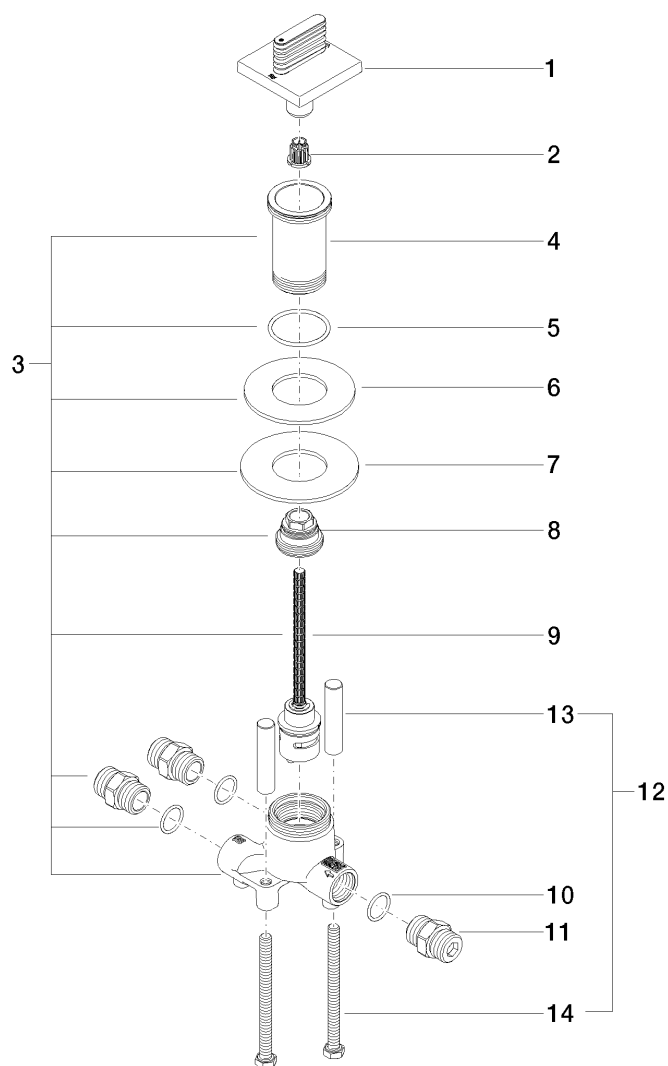

Produktspezifikationen

- 2x Abgang AG 1/2"
- Drehumstellung
- Umstellung mit keramischen Scheiben
- Rosette 60 x 60 mm
- Anschluss AG 1/2"

Oberflächen

- | | |
|---------------|-------------|
| • chrom | 29127705-00 |
| • platin matt | 29127705-06 |

Explosionszeichnung

Bestellmenge

Nr.	Artikelnummer	Benennung	Verbaumenge
1	90207005601ff	Griff	1
2	09121200290	Rastbuchse	1
3	0417011980090	Umstellung	1
4	09300120990	Anschluss	1
5	09141003890	Dichtung	1
6	09140505990	Dichtung	1
7	09301113690	Scheibe	1
8	09240422390	Nippel	1
9	09900315990	Umstellung	1
10	09141001090	Dichtung	3
11	0924031681090	Nippel	3
12	0430301530090	Befestigungssatz	1
13	09184011490	Huelse	2
14	09303015390	Schraube	2

Durchflussdiagramm