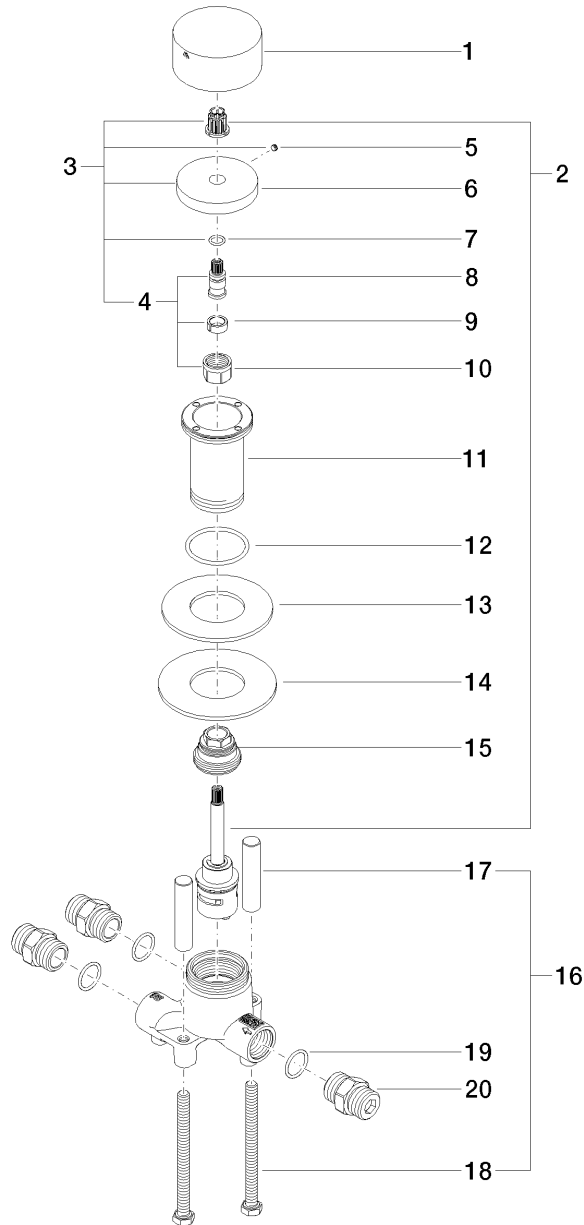

### Produktspezifikationen

- Drehumstellung
- Umstellung mit keramischen Scheiben
- Bohrungsdurchmesser 37 mm
- 2x Abgang AG 1/2"
- Anschluss AG 1/2"
- Griff  $\varnothing$  60 mm
- rosettenlos

### Oberflächen

- |               |             |
|---------------|-------------|
| • chrom       | 29126740-00 |
| • platin matt | 29126740-06 |

**Explosionszeichnung**

**Bestellmenge**

<b>Nr.</b>	<b>Artikelnummer</b>	<b>Benennung</b>	<b>Verbaumenge</b>
<b>1</b>	092074007ff	Griff	1
<b>2</b>	9090031610090	Umstellung	1
<b>3</b>	04277400200ff	Rosette	1
<b>4</b>	04290602000ff	Spindel	1
<b>5</b>	09311105590	Stift	1
<b>6</b>	092774002ff	Rosette	1
<b>7</b>	09141006090	Dichtung	1
<b>8</b>	092906020ff	Spindel	1
<b>9</b>	09141502090	Ring	1
<b>10</b>	09233002390	Mutter	1
<b>11</b>	09300110590	Huelse	1
<b>12</b>	09141014390	Dichtung	1
<b>13</b>	09140505990	Dichtung	1
<b>14</b>	09301113690	Scheibe	1
<b>15</b>	09240422390	Nippel	1
<b>16</b>	0430301530090	Befestigungssatz	1
<b>17</b>	09184011490	Huelse	1
<b>18</b>	09303015390	Schraube	1
<b>19</b>	09141001090	Dichtung	1
<b>20</b>	0924031681090	Nippel	1

### Durchflussdiagramm