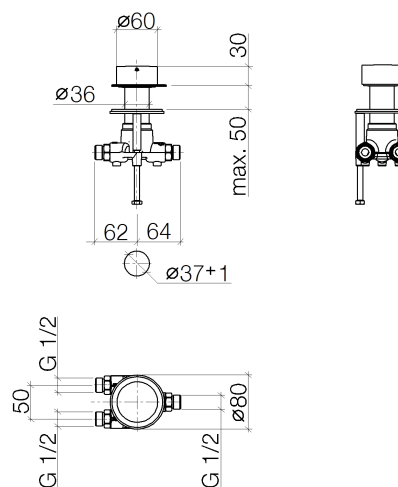

### Produktspezifikationen

- Drehumstellung
- Umstellung mit keramischen Scheiben
- Bohrungsdurchmesser 37 mm
- 2x Abgang AG 1/2"
- Anschluss AG 1/2"
- Griff  $\varnothing$  60 mm
- rosettenlos

### Oberflächen

- |               |             |
|---------------|-------------|
| • chrom       | 29126740-00 |
| • platin matt | 29126740-06 |

**Explosionszeichnung**

**Bestellmenge**

<b>Nr.</b>	<b>Artikelnummer</b>	<b>Benennung</b>	<b>Verbaumenge</b>
<b>1</b>	092074007ff	Griff	1
<b>2</b>	9090031610090	Umstellung	1
<b>3</b>	04277400200ff	Rosette	1
<b>4</b>	04290602000ff	Spindel	1
<b>5</b>	09311105590	Stift	1
<b>6</b>	092774002ff	Rosette	1
<b>7</b>	09141006090	Dichtung	1
<b>8</b>	092906020ff	Spindel	1
<b>9</b>	09141502090	Ring	1
<b>10</b>	09233002390	Mutter	1
<b>11</b>	09300110590	Huelse	1
<b>12</b>	09141014390	Dichtung	1
<b>13</b>	09140505990	Dichtung	1
<b>14</b>	09301113690	Scheibe	1
<b>15</b>	09240422390	Nippel	1
<b>16</b>	0430301530090	Befestigungssatz	1
<b>17</b>	09184011490	Huelse	1
<b>18</b>	09303015390	Schraube	1
<b>19</b>	09141001090	Dichtung	1
<b>20</b>	0924031681090	Nippel	1

### Durchflussdiagramm