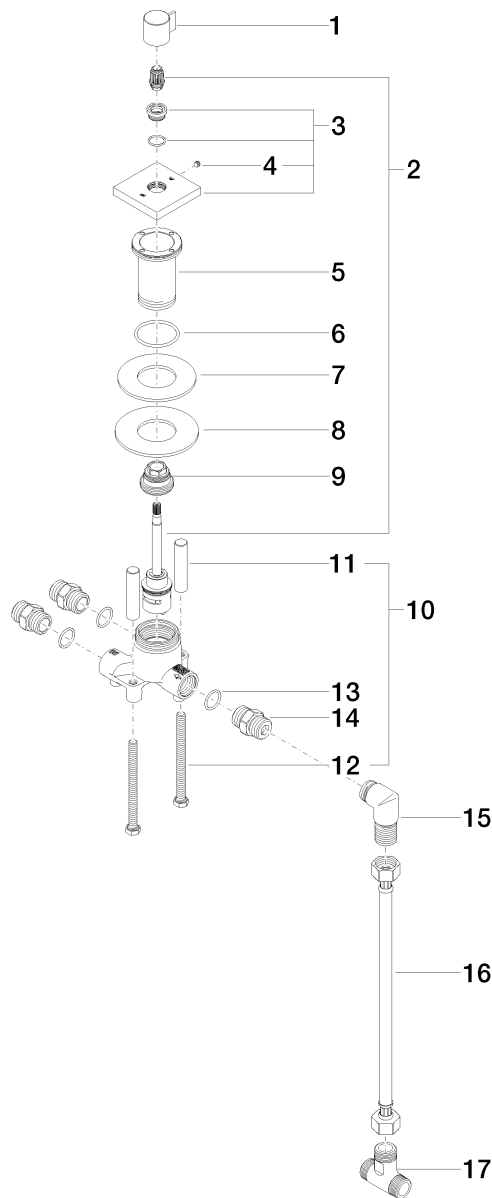

Produktspezifikationen

- 2x Abgang AG 1/2"
- Umstellung mit keramischen Scheiben
- Drehumstellung
- Rosette 60 x 60 mm
- Anschluss AG 1/2"

29 125 985-FF

Oberflächen

- | | |
|---------------|-------------|
| • chrom | 29125985-00 |
| • platin matt | 29125985-06 |

Explosionszeichnung

Bestellmenge

Nr.	Artikelnummer	Benennung	Verbaumenge
1	092098002ff	Griff	1
2	9090032110090	Umstellung	1
3	04279802100ff	Rosette	1
4	09311111290	Stift	1
5	09300110590	Huelse	1
6	09141014390	Dichtung	1
7	09140505990	Dichtung	1
8	09301113690	Scheibe	1
9	09240422390	Nippel	1
10	0430301530090	Befestigungssatz	1
11	09184011490	Huelse	2
12	09303015390	Schraube	2
13	09141001090	Dichtung	3
14	0924031681090	Nippel	3
15	09110300990	Anschluss	1
16	1250197090	Schlauch	1
17	09171105190	Adapter	1

Durchflussdiagramm