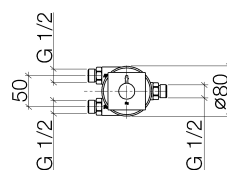

Produktspezifikationen

- 2x Abgang AG 1/2"
- Umstellung mit keramischen Scheiben
- Drehumstellung
- Rosette 60 x 60 mm
- Anschluss AG 1/2"

29 125 985-FF

Oberflächen

- | | |
|---------------|-------------|
| • chrom | 29125985-00 |
| • platin matt | 29125985-06 |

Explosionszeichnung

Bestellmenge

Nr.	Artikelnummer	Benennung	Verbaumenge
1	092098002ff	Griff	1
2	9090032110090	Umstellung	1
3	04279802100ff	Rosette	1
4	09311111290	Stift	1
5	09300110590	Huelse	1
6	09141014390	Dichtung	1
7	09140505990	Dichtung	1
8	09301113690	Scheibe	1
9	09240422390	Nippel	1
10	0430301530090	Befestigungssatz	1
11	09184011490	Huelse	2
12	09303015390	Schraube	2
13	09141001090	Dichtung	3
14	0924031681090	Nippel	3
15	09110300990	Anschluss	1
16	1250197090	Schlauch	1
17	09171105190	Adapter	1