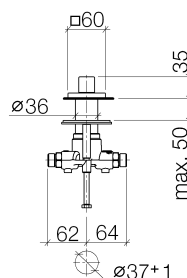

Produktspezifikationen

- 2x Abgang AG 1/2"
- Umstellung mit keramischen Scheiben
- Drehumstellung
- Rosette 60 x 60 mm
- Anschluss AG 1/2"

29 125 985-FF

Oberflächen

- | | |
|---------------|-------------|
| • chrom | 29125985-00 |
| • platin matt | 29125985-06 |

Explosionszeichnung

Bestellmenge

Nr.	Artikelnummer	Benennung	Verbaumenge
1	092098002ff	Griff	1
2	9090032110090	Umstellung	1
3	04279802100ff	Rosette	1
4	09311111290	Stift	1
5	09300110590	Huelse	1
6	09141014390	Dichtung	1
7	09140505990	Dichtung	1
8	09301113690	Scheibe	1
9	09240422390	Nippel	1
10	0430301530090	Befestigungssatz	1
11	09184011490	Huelse	2
12	09303015390	Schraube	2
13	09141001090	Dichtung	3
14	0924031681090	Nippel	3
15	09110300990	Anschluss	1
16	1250197090	Schlauch	1
17	09171105190	Adapter	1