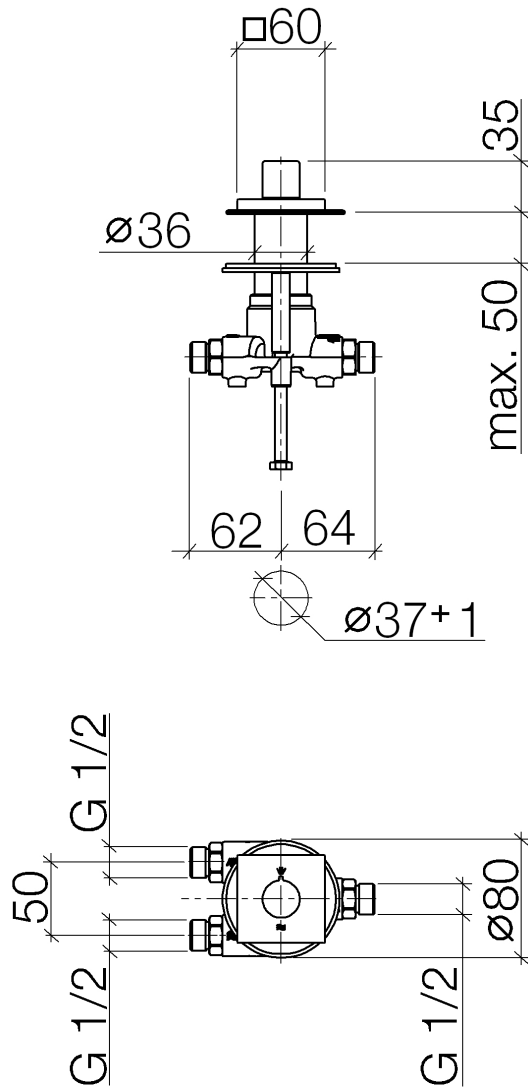

Symetrics Zweiwegeumstellung für Wannenrandmontage
Artikelnummer: 29125980

Maßzeichnung

29 125 980-FF