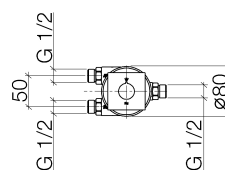

Produktspezifikationen

- Drehumstellung
- Bohrungsdurchmesser 37 mm
- Rosette 60 x 60 mm
- Anschluss 1/2"
- Durchfluss max. 23,5 l/min

**Nicht geeignet zur Kombination mit Perfecto
(12 614 970 90).**

29 125 980-FF

Oberflächen

- chrom 29125980-00
- platin matt 29125980-06

Explosionszeichnung

Bestellmenge

Nr.	Artikelnummer	Benennung	Verbaumenge
1	092098001ff	Griff	1
2	9090032110090	Umstellung	1
3	04279802100ff	Rosette	1
4	0431111120090	Stift	1
5	09300110590	Huelse	1
6	09141014390	Dichtung	1
7	09140505990	Dichtung	1
8	09301113690	Scheibe	1
9	09240422390	Nippel	1
10	0430301530090	Befestigungssatz	2
11	09184011490	Huelse	2
12	09303015390	Schraube	2
13	09141001090	Dichtung	3
14	0924031681090	Nippel	3
15	09110300990	Anschluss	1
16	1250197090	Schlauch	1
17	09171105190	Adapter	1