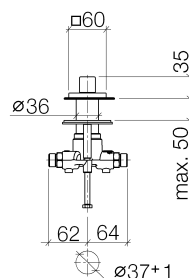

Produktspezifikationen

- Drehumstellung
- Bohrungsdurchmesser 37 mm
- Rosette 60 x 60 mm
- Anschluss 1/2"
- Durchfluss max. 23,5 l/min

**Nicht geeignet zur Kombination mit Perfecto
(12 614 970 90).**

29 125 980-FF

Oberflächen

- chrom 29125980-00
- platin matt 29125980-06

Explosionszeichnung

Bestellmenge

Nr.	Artikelnummer	Benennung	Verbaumenge
1	092098001ff	Griff	1
2	9090032110090	Umstellung	1
3	04279802100ff	Rosette	1
4	0431111120090	Stift	1
5	09300110590	Huelse	1
6	09141014390	Dichtung	1
7	09140505990	Dichtung	1
8	09301113690	Scheibe	1
9	09240422390	Nippel	1
10	0430301530090	Befestigungssatz	2
11	09184011490	Huelse	2
12	09303015390	Schraube	2
13	09141001090	Dichtung	3
14	0924031681090	Nippel	3
15	09110300990	Anschluss	1
16	1250197090	Schlauch	1
17	09171105190	Adapter	1