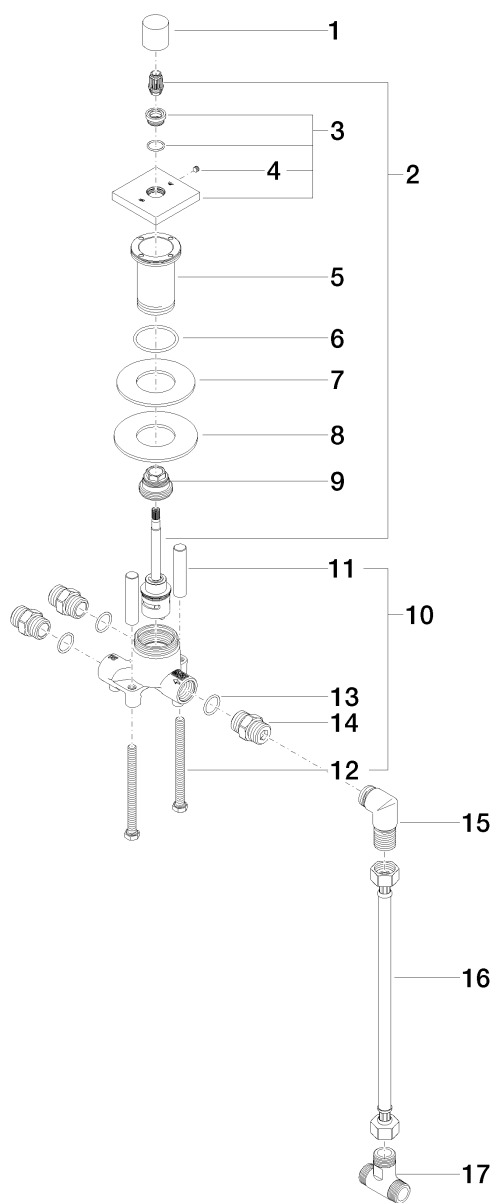

Produktspezifikationen

- Drehumstellung
- Bohrungsdurchmesser 37 mm
- Rosette 60 x 60 mm
- Anschluss 1/2"
- Durchfluss max. 23,5 l/min

**Nicht geeignet zur Kombination mit Perfecto
(12 614 970 90).**

29 125 980-FF

Oberflächen

- chrom 29125980-00
- platin matt 29125980-06

Explosionszeichnung

Bestellmenge

Nr.	Artikelnummer	Benennung	Verbaumenge
1	092098001ff	Griff	1
2	9090032110090	Umstellung	1
3	04279802100ff	Rosette	1
4	0431111120090	Stift	1
5	09300110590	Huelse	1
6	09141014390	Dichtung	1
7	09140505990	Dichtung	1
8	09301113690	Scheibe	1
9	09240422390	Nippel	1
10	0430301530090	Befestigungssatz	2
11	09184011490	Huelse	2
12	09303015390	Schraube	2
13	09141001090	Dichtung	3
14	0924031681090	Nippel	3
15	09110300990	Anschluss	1
16	1250197090	Schlauch	1
17	09171105190	Adapter	1

Durchflussdiagramm