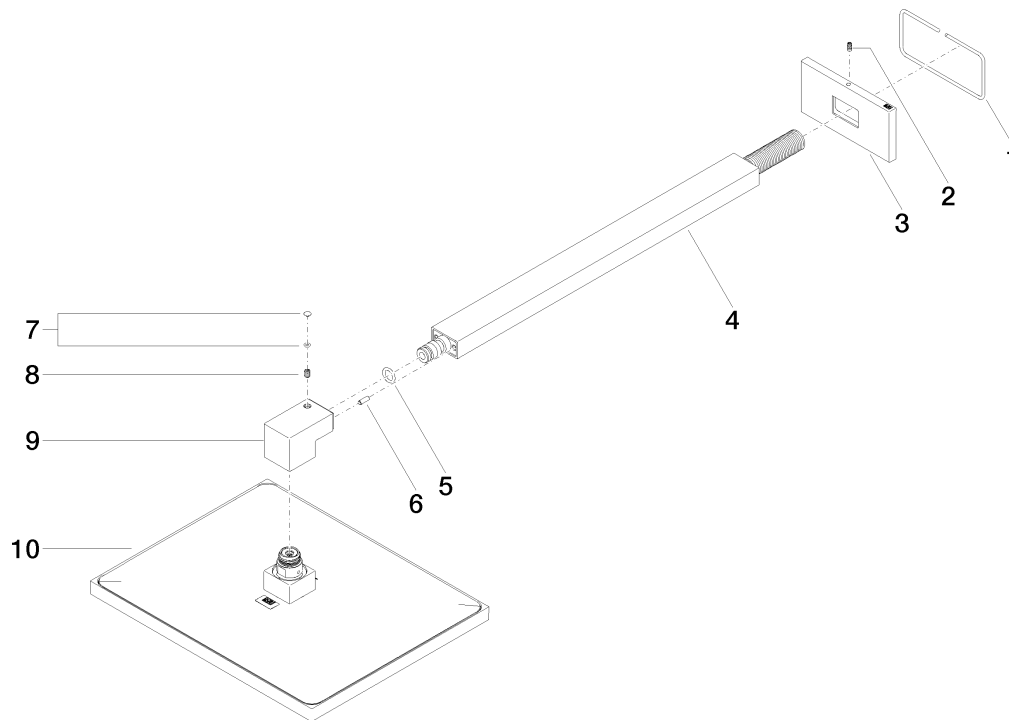

**Serienübergreifende Artikel Regenbrause mit Wandanbindung,
300x240 mm (Elektronik)**

Artikelnummer: 28765979

Explosionszeichnung

**Serienübergreifende Artikel Regenbrause mit Wandanbindung,
300x240 mm (Elektronik)**

Artikelnummer: 28765979

Bestellmenge

Nr.	Artikelnummer	Benennung	Verbaumenge
1	09140312790	Dichtung	1
2	09311113490	Stift	1
3	092779008ff	Platte	1
4	04282224720ff	Rohr	1
5	09141001190	Dichtung	1
6	09311104090	Stift	1
7	90312008700ff	Stopfen	1
8	09311103690	Stift	1
9	091701180ff	Anschluss	1
10	04120506301ff	Brause	1