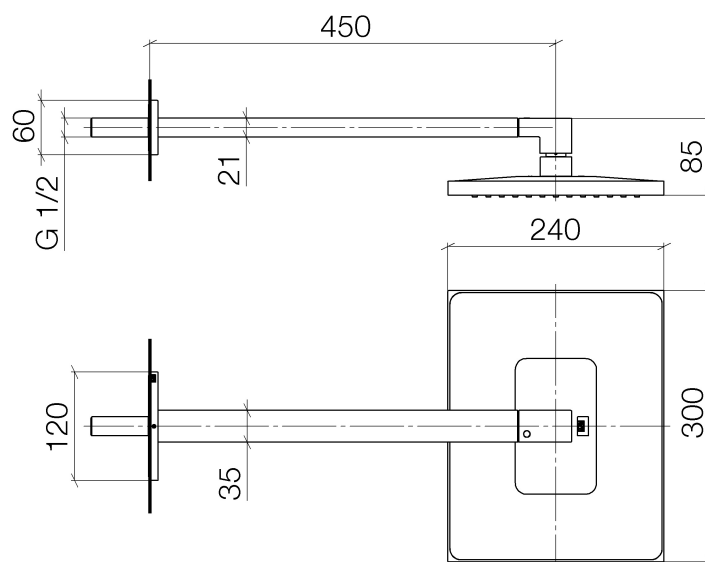

**Serienübergreifende Artikel Regenbrause mit Wandanbindung,
300x240 mm (Elektronik)**

Artikelnummer: 28765979

Explosionszeichnung

**Serienübergreifende Artikel Regenbrause mit Wandanbindung,
300x240 mm (Elektronik)**

Artikelnummer: 28765979

Bestellmenge

Nr.	Artikelnummer	Benennung	Verbaumenge
1	09140312790	Dichtung	1
2	09311113490	Stift	1
3	092779008ff	Platte	1
4	04282224720ff	Rohr	1
5	09141001190	Dichtung	1
6	09311104090	Stift	1
7	90312008700ff	Stopfen	1
8	09311103690	Stift	1
9	091701180ff	Anschluss	1
10	04120506301ff	Brause	1