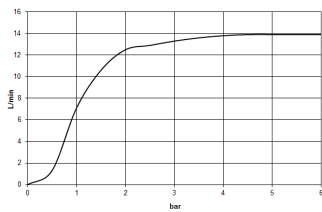

schwarz matt

Maßzeichnung

Alle Angaben in mm / inch = mm x 0,0394

Dusche - Performing Shower
Regenbrause mit Deckenanbindung - schwarz matt
Artikelnummer: 28 699 970-33

Durchflussdiagramm

Weitere Oberflächenvarianten