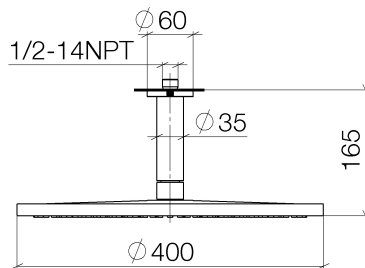

Dusche - Performing Shower
Regenbrause mit Deckenanbindung - schwarz matt
Artikelnummer: 28 699 970-33

- Regenstrahl
- mit Antikalk-System
- Regenbrause \varnothing 400 mm
- Rosette \varnothing 60 mm wahlweise
- Anschluss 1/2"
- Durchfluss max. 14 l/min
- Armaturengruppe nach DIN 4109: 2

schwarz matt

Maßzeichnung

Alle Angaben in mm / inch = mm x 0,0394

Dusche - Performing Shower
Regenbrause mit Deckenanbindung - schwarz matt
Artikelnummer: 28 699 970-33

Durchflussdiagramm

Weitere Oberflächenvarianten

Dusche - Performing Shower
 Regenbrause mit Deckenanbindung - schwarz matt
 Artikelnummer: 28 699 970-33

Empfohlenes Zubehör

35 085 970 90
 UP-Wandwinkel -

Ersatzteilstückliste

| Nr. | Artikelnummer | Benennung | Verbaumenge |
|-----|--------------------|--------------------------|-------------|
| 1 | 09 27 22 040-33 | Rosette - schwarz matt | 1 |
| 2 | 09 14 10 141 90 | Dichtung - | 1 |
| 3 | 09 11 03 080-33 | Anschluss - schwarz matt | 1 |
| 4 | 09 23 01 075 90 | Dichtung - | 1 |
| 5 | 04 12 05 090 00-33 | Brause - schwarz matt | 1 |
| 6 | 09 30 09 069 90 | Montageschlüssel - | 1 |