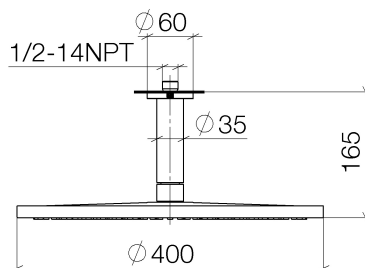

Dusche - Performing Shower
Regenbrause mit Deckenanbindung - platin
Artikelnummer: 28 699 970-08

- Regenstrahl
- mit Antikalk-System
- Regenbrause Ø 400 mm
- Rosette Ø 60 mm wahlweise
- Anschluss 1/2"
- Durchfluss max. 14 l/min
- Armaturengruppe nach DIN 4109: 2

platin

Maßzeichnung

Alle Angaben in mm / inch = mm x 0,0394

Dusche - Performing Shower
Regenbrause mit Deckenanbindung - platin
Artikelnummer: 28 699 970-08

Durchflussdiagramm

Weitere Oberflächenvarianten

chrom
28 699 970-00

Empfohlenes Zubehör

35 085 970 90
 UP-Wandwinkel -

Ersatzteilstückliste

Nr.	Artikelnummer	Benennung	Verbaumenge
1	09 27 22 040-08	Rosette - platin	1
2	09 14 10 141 90	Dichtung -	1
3	09 11 03 080-08	Anschluss - platin	1
4	09 23 01 075 90	Dichtung -	1
5	04 12 05 090 00-08	Brause - platin	1
6	09 30 09 069 90	Montageschlüssel -	1