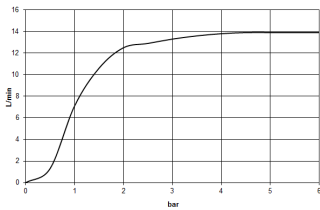

platin

Maßzeichnung

Alle Angaben in mm / inch = mm x 0,0394

Dusche - Performing Shower
Regenbrause mit Deckenanbindung - platin
Artikelnummer: 28 699 970-08

Durchflussdiagramm

Weitere Oberflächenvarianten

chrom
28 699 970-00