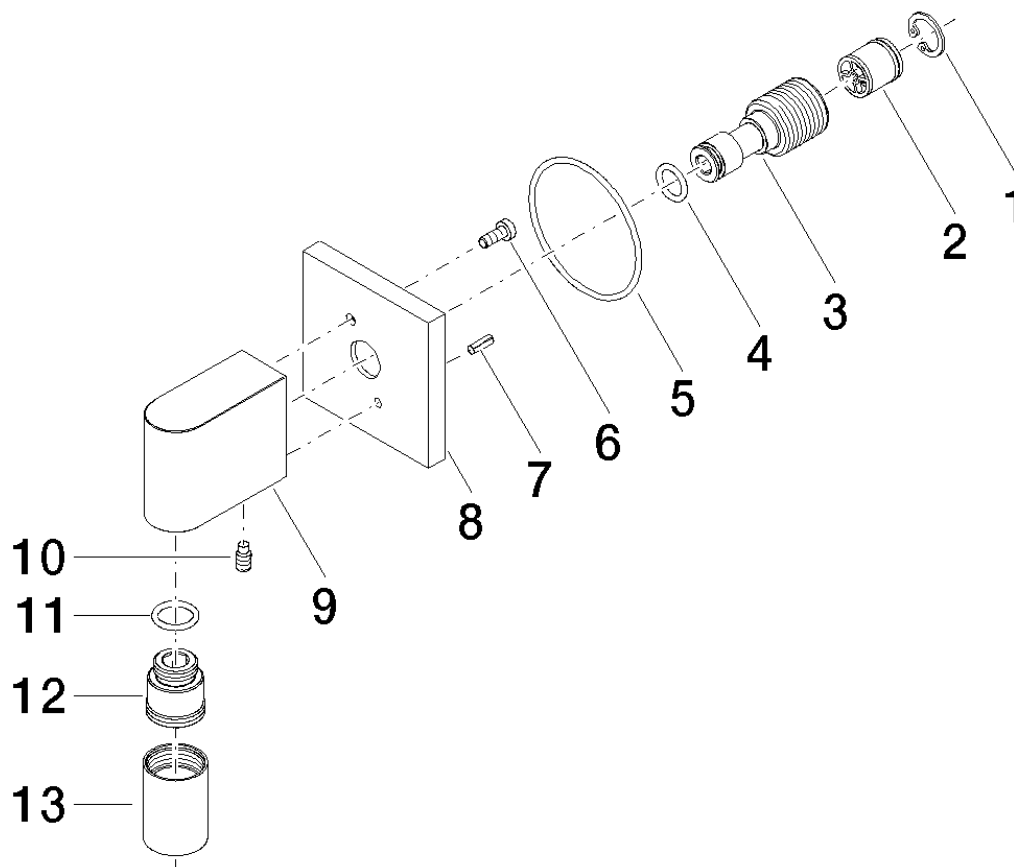

Produktspezifikationen

- Brauseabgang 3/8" mit Rückflussverhinderer
 - Rosette 60 x 60 mm
- Kombinierbar mit 26 402 980-FF und 26 403 980-FF
Eigensicher gegen Rückfließen.

Oberflächen

- | | |
|---------------|-------------|
| • chrom | 28450980-00 |
| • platin matt | 28450980-06 |
| • platin | 28450980-08 |
| • Cyprum | 28450980-49 |

Explosionszeichnung

Bestellmenge

Nr.	Artikelnummer	Benennung	Verbaumenge
1	09160101490	Ring	1
2	09230104090	Rueckflussverhinderer	1
3	09240311690	Nippel	1
4	09141000890	Dichtung	1
5	09141014290	Dichtung	1
6	09303005490	Schraube	1
7	09311102690	Stift	1
8	092782006ff	Rosette	1
9	091103026ff	Anschluss	1
10	09311100590	Stift	1
11	09141007790	Dichtung	1
12	09240310790	Nippel	1
13	092102069ff	Haube	1