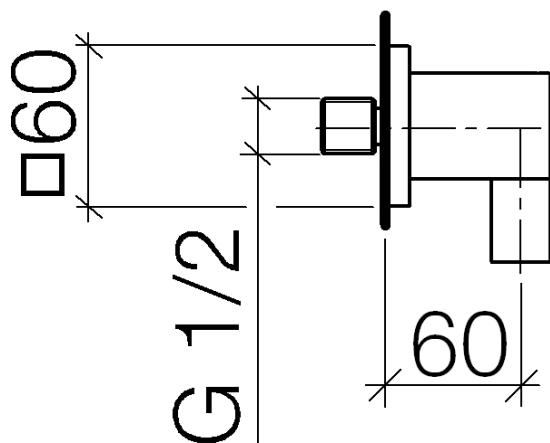

Produktspezifikationen

- Brauseabgang 3/8" mit Rückflussverhinderer
 - Rosette 60 x 60 mm
- Kombinierbar mit 26 402 980-FF und 26 403 980-FF
Eigensicher gegen Rückfließen.

Oberflächen

- | | |
|---------------|-------------|
| • chrom | 28450980-00 |
| • platin matt | 28450980-06 |
| • platin | 28450980-08 |
| • Cyprum | 28450980-49 |

Explosionszeichnung

Bestellmenge

Nr.	Artikelnummer	Benennung	Verbaumenge
1	09160101490	Ring	1
2	09230104090	Rueckflussverhinderer	1
3	09240311690	Nippel	1
4	09141000890	Dichtung	1
5	09141014290	Dichtung	1
6	09303005490	Schraube	1
7	09311102690	Stift	1
8	092782006ff	Rosette	1
9	091103026ff	Anschluss	1
10	09311100590	Stift	1
11	09141007790	Dichtung	1
12	09240310790	Nippel	1
13	092102069ff	Haube	1