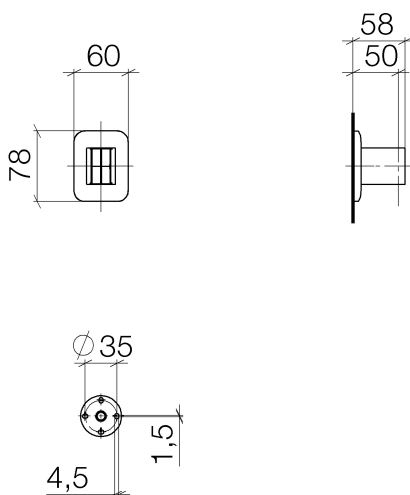

Lissé Brausehalter

Artikelnummer: 28050845

Explosionszeichnung

Lissé Brausehalter

Artikelnummer: 28050845

Bestellmenge

Nr.	Artikelnummer	Benennung	Verbaumenge
1	0530310250090	Befestigungssatz	1
2	09301104190	Scheibe	1
3	09311102690	Stift	1
4	09303005490	Schraube	2
5	092784022ff	Rosette	1
6	09184007890	Huelse	1
7	091720035ff	Halter	1
8	09311111290	Stift	1