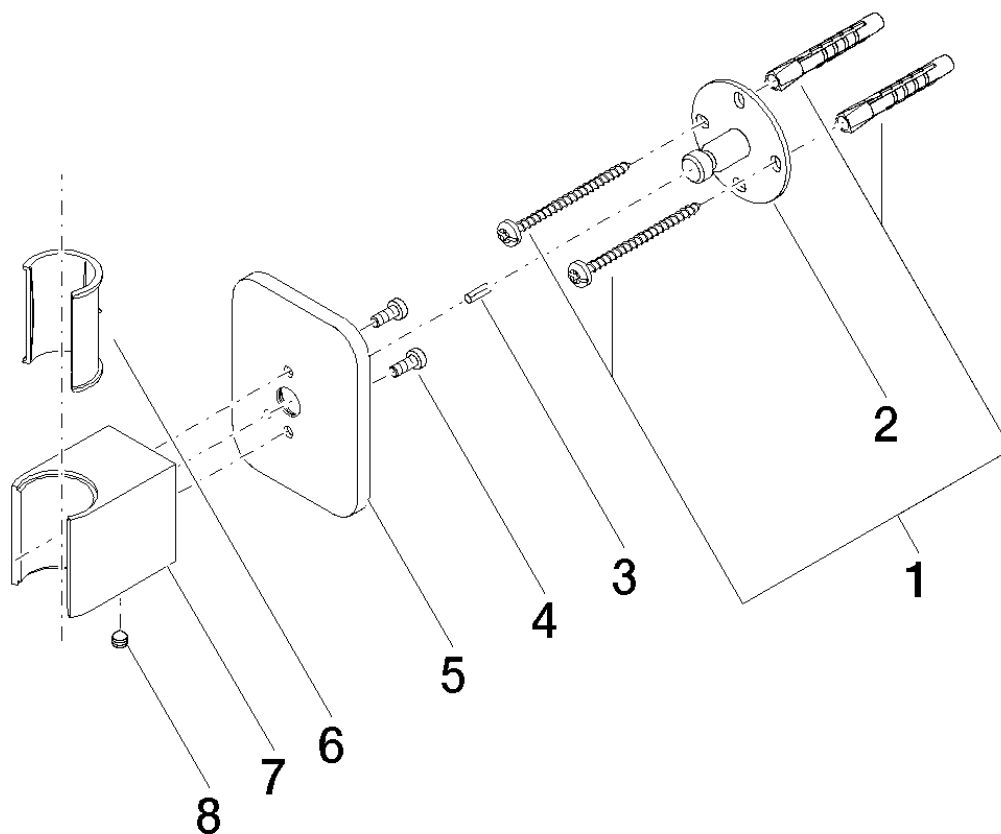

Lissé Brausehalter

Artikelnummer: 28050845

Explosionszeichnung

Lissé Brausehalter

Artikelnummer: 28050845

Bestellmenge

Nr.	Artikelnummer	Benennung	Verbaumenge
1	0530310250090	Befestigungssatz	1
2	09301104190	Scheibe	1
3	09311102690	Stift	1
4	09303005490	Schraube	2
5	092784022ff	Rosette	1
6	09184007890	Huelse	1
7	091720035ff	Halter	1
8	09311111290	Stift	1