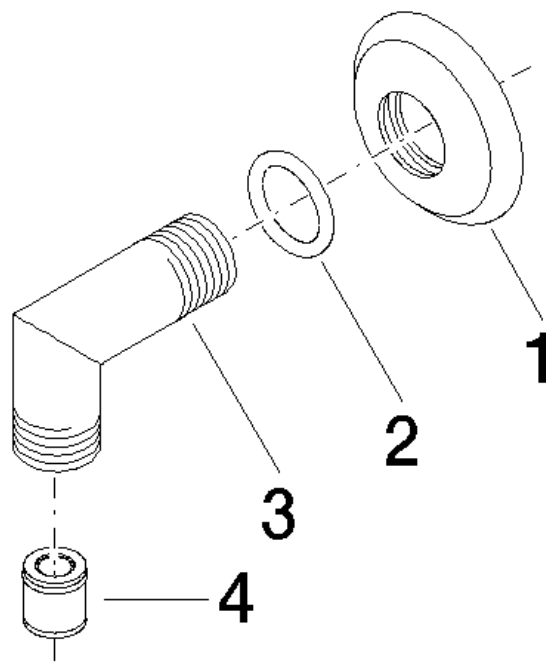

### Produktspezifikationen

- Brauseabgang 1/2" mit Rückflussverhinderer
  - Rosette ø 55 mm
- Eigensicher gegen Rückfließen.

**Explosionszeichnung**

**Bestellmenge**

<b>Nr.</b>	<b>Artikelnummer</b>	<b>Benennung</b>	<b>Verbaumenge</b>
<b>1</b>	092735003ff	Rosette	1
<b>2</b>	09141002690	Dichtung	1
<b>3</b>	091103121ff	Anschluss	1
<b>4</b>	09230104090	Rueckflussverhinderer	1