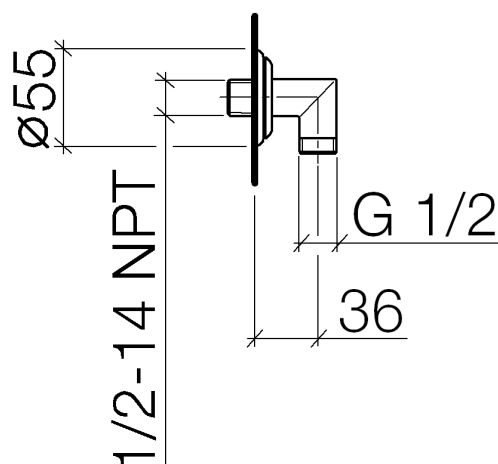

### Produktspezifikationen

- Brauseabgang 1/2" mit Rückflussverhinderer
  - Rosette ø 55 mm
- Eigensicher gegen Rückfließen.

**Explosionszeichnung**

**Bestellmenge**

<b>Nr.</b>	<b>Artikelnummer</b>	<b>Benennung</b>	<b>Verbaumenge</b>
<b>1</b>	092735003ff	Rosette	1
<b>2</b>	09141002690	Dichtung	1
<b>3</b>	091103121ff	Anschluss	1
<b>4</b>	09230104090	Rueckflussverhinderer	1