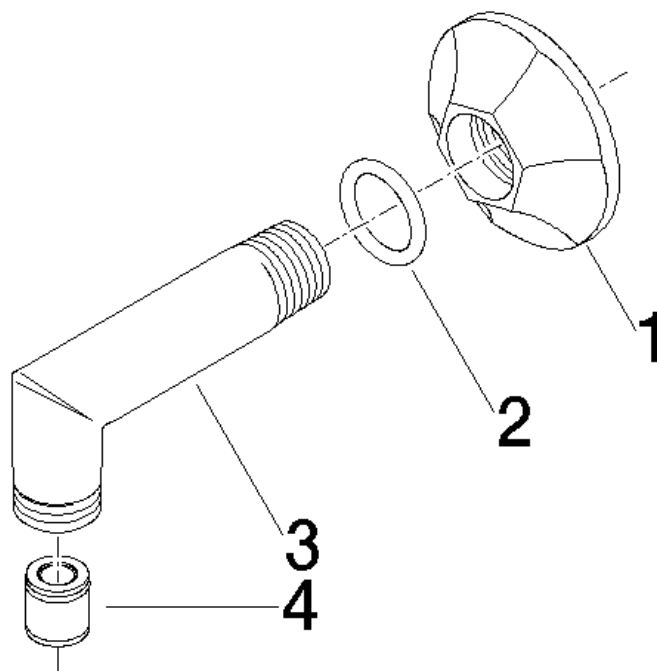

Produktspezifikationen

- Brauseabgang 1/2" mit Rückflussverhinderer
 - Rosette \varnothing 60 mm
- Eigensicher gegen Rückfließen.

Oberflächen

- | | |
|---------------|-------------|
| • chrom | 28450370-00 |
| • platin matt | 28450370-06 |
| • platin | 28450370-08 |
| • messing | 28450370-09 |

Explosionszeichnung

Bestellmenge

Nr.	Artikelnummer	Benennung	Verbaumenge
1	092737003ff	Rosette	1
2	09141002690	Dichtung	1
3	091103021ff	Anschluss	1
4	09230104090	Rueckflussverhinderer	1