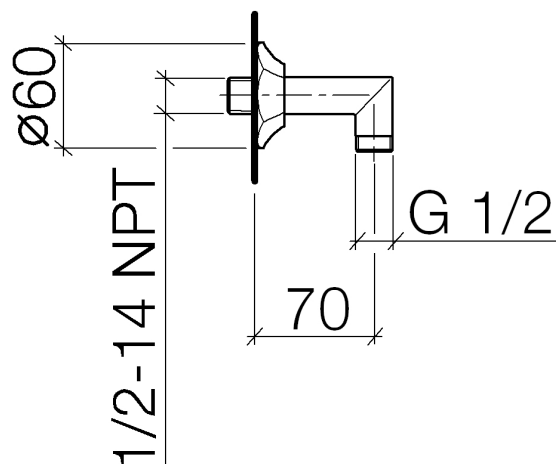

Produktspezifikationen

- Brauseabgang 1/2" mit Rückflussverhinderer
 - Rosette \varnothing 60 mm
- Eigensicher gegen Rückfließen.

Oberflächen

- | | |
|---------------|-------------|
| • chrom | 28450370-00 |
| • platin matt | 28450370-06 |
| • platin | 28450370-08 |
| • messing | 28450370-09 |

Explosionszeichnung

Bestellmenge

Nr.	Artikelnummer	Benennung	Verbaumenge
1	092737003ff	Rosette	1
2	09141002690	Dichtung	1
3	091103021ff	Anschluss	1
4	09230104090	Rueckflussverhinderer	1