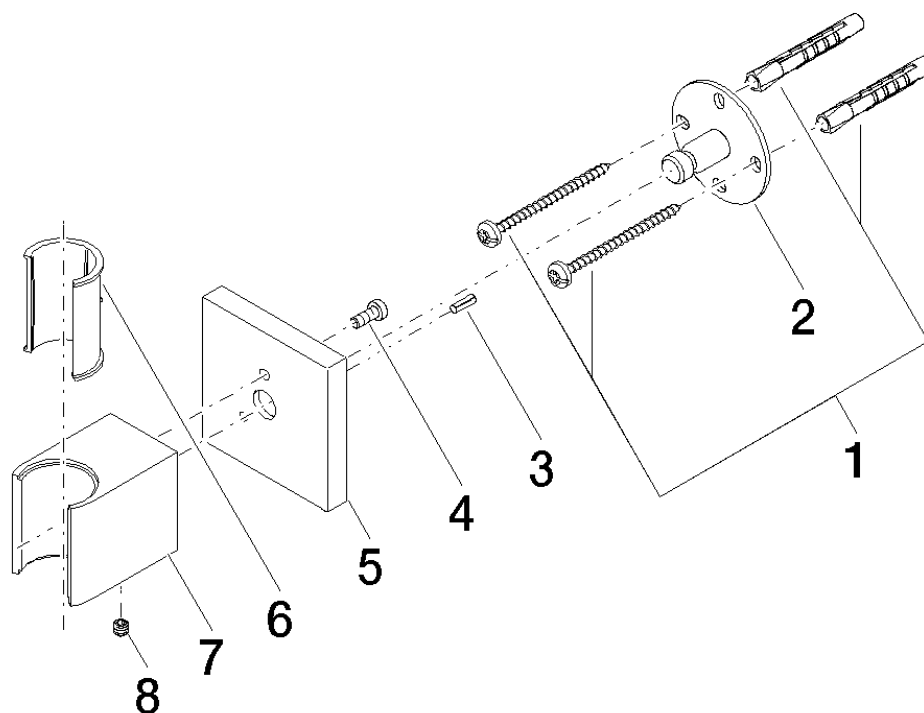

### Produktspezifikationen

- Rosette 60 x 60 mm

### Oberflächen

- chrom 28050980-00
- platin matt 28050980-06

**Explosionszeichnung**

**Bestellmenge**

<b>Nr.</b>	<b>Artikelnummer</b>	<b>Benennung</b>	<b>Verbaumenge</b>
1	0530310250090	Befestigungssatz	1
2	09301104190	Scheibe	1
3	09311102690	Stift	1
4	09303005490	Schraube	1
5	092798002ff	Rosette	1
6	09184007890	Huelse	1
7	091720035ff	Halter	1
8	09311111290	Stift	1