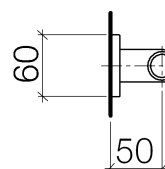

### Produktspezifikationen

- Rosette 60 x 60 mm

### Oberflächen

- chrom 28050980-00
- platin matt 28050980-06

**Explosionszeichnung**

**Bestellmenge**

<b>Nr.</b>	<b>Artikelnummer</b>	<b>Benennung</b>	<b>Verbaumenge</b>
1	0530310250090	Befestigungssatz	1
2	09301104190	Scheibe	1
3	09311102690	Stift	1
4	09303005490	Schraube	1
5	092798002ff	Rosette	1
6	09184007890	Huelse	1
7	091720035ff	Halter	1
8	09311111290	Stift	1