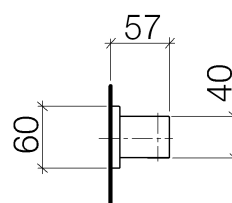

### Produktspezifikationen

- Rosette 60 x 60 mm

### Oberflächen

- chrom 28050980-00
- platin matt 28050980-06

**Explosionszeichnung**

**Bestellmenge**

<b>Nr.</b>	<b>Artikelnummer</b>	<b>Benennung</b>	<b>Verbaumenge</b>
1	0530310250090	Befestigungssatz	1
2	09301104190	Scheibe	1
3	09311102690	Stift	1
4	09303005490	Schraube	1
5	092798002ff	Rosette	1
6	09184007890	Huelse	1
7	091720035ff	Halter	1
8	09311111290	Stift	1