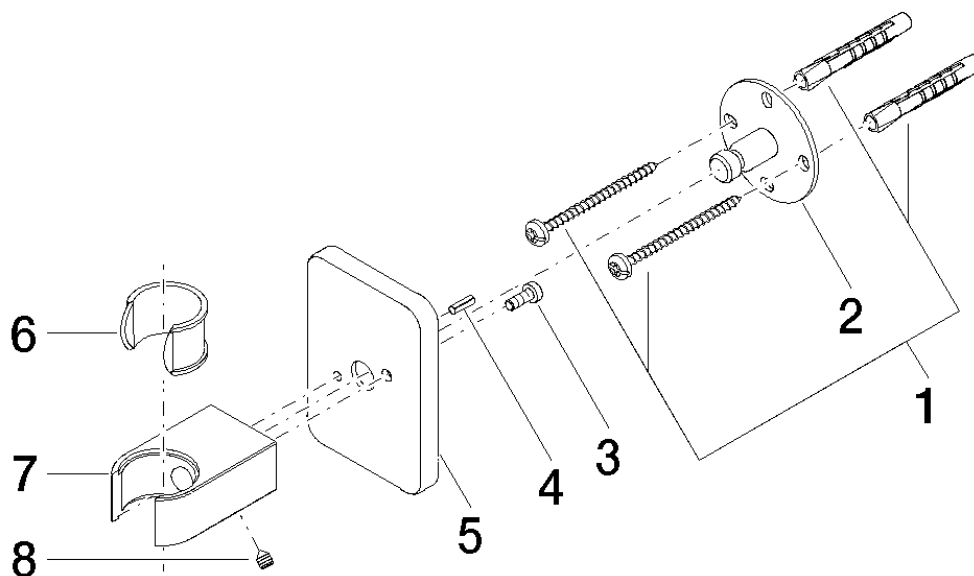

### Produktspezifikationen

- Rosette 78 x 55 mm

### Oberflächen

- chrom 28050710-00
- platin matt 28050710-06

**Explosionszeichnung**

**Bestellmenge**

<b>Nr.</b>	<b>Artikelnummer</b>	<b>Benennung</b>	<b>Verbaumenge</b>
1	0530310250090	Befestigungssatz	1
2	09301104190	Scheibe	1
3	09303005490	Schraube	1
4	09311102690	Stift	1
5	092771003ff	Rosette	1
6	09184003590	Huelse	1
7	091720043ff	Halter	1
8	09311111290	Stift	1