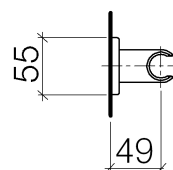

### Produktspezifikationen

- Rosette 78 x 55 mm

### Oberflächen

- chrom 28050710-00
- platin matt 28050710-06

**Explosionszeichnung**

**Bestellmenge**

<b>Nr.</b>	<b>Artikelnummer</b>	<b>Benennung</b>	<b>Verbaumenge</b>
1	0530310250090	Befestigungssatz	1
2	09301104190	Scheibe	1
3	09303005490	Schraube	1
4	09311102690	Stift	1
5	092771003ff	Rosette	1
6	09184003590	Huelse	1
7	091720043ff	Halter	1
8	09311111290	Stift	1