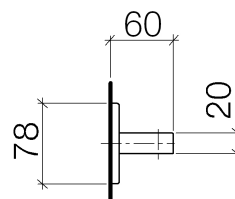

### Produktspezifikationen

- Rosette 78 x 55 mm

### Oberflächen

- chrom 28050710-00
- platin matt 28050710-06

**Explosionszeichnung**

**Bestellmenge**

<b>Nr.</b>	<b>Artikelnummer</b>	<b>Benennung</b>	<b>Verbaumenge</b>
1	0530310250090	Befestigungssatz	1
2	09301104190	Scheibe	1
3	09303005490	Schraube	1
4	09311102690	Stift	1
5	092771003ff	Rosette	1
6	09184003590	Huelse	1
7	091720043ff	Halter	1
8	09311111290	Stift	1