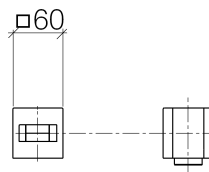

Produktspezifikationen

- Rosette 60 x 60 mm
- Halter für Kneipp-Schlauch
- **ohne Schlauch**
- Wandanschlussbogen 1/2" mit Rückflussverhinderer

Oberflächen

- chrom 27822979-00
- platin matt 27822979-06

Benötigtes Zubehör

- WATER TUBE Kneipp-Schlauch, weiß, 2000 mm; 28285979
- WATER TUBE Kneipp-Schlauch, schwarz, 2000 mm; 28286979

Explosionszeichnung

Bestellmenge

Nr.	Artikelnummer	Benennung	Verbaumenge
1	09141004990	Dichtung	1
2	09141011990	Dichtung	1
3	092797021ff	Rosette	1
4	09311104090	Stift	1
5	09240315190	Nippel	1
6	09141008190	Dichtung	1
7	09311111290	Stift	1
8	091103053ff	Anschluss	1
9	09230104590	Rueckflussverhinderer	1
10	0517208010090	Zubehoer	1
11	092797022ff	Rosette	1
12	08172072690	Halter	2
13	09311105690	Stift	2
14	091720023ff	Halter	1

Durchflussdiagramm