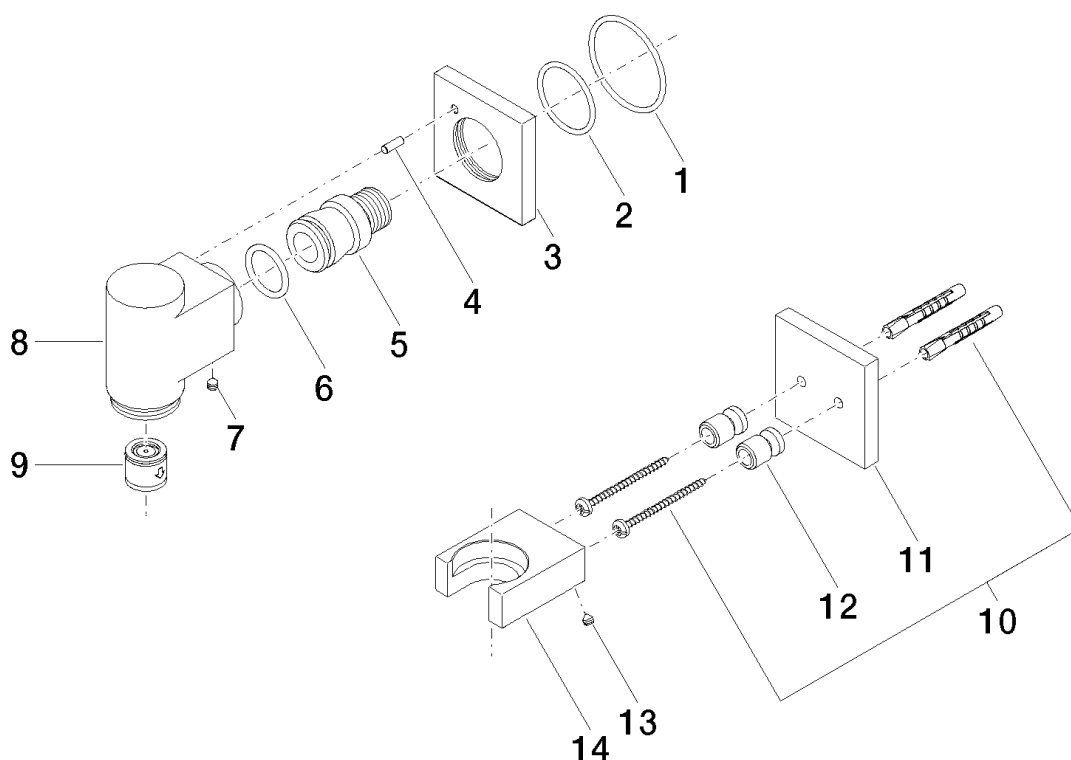

Produktspezifikationen

- Rosette 60 x 60 mm
- Halter für Kneipp-Schlauch
- **ohne Schlauch**
- Wandanschlussbogen 1/2" mit Rückflussverhinderer

Oberflächen

- chrom 27822979-00
- platin matt 27822979-06

Benötigtes Zubehör

- WATER TUBE Kneipp-Schlauch, weiß, 2000 mm; 28285979
- WATER TUBE Kneipp-Schlauch, schwarz, 2000 mm; 28286979

Explosionszeichnung

Bestellmenge

Nr.	Artikelnummer	Benennung	Verbaumenge
1	09141004990	Dichtung	1
2	09141011990	Dichtung	1
3	092797021ff	Rosette	1
4	09311104090	Stift	1
5	09240315190	Nippel	1
6	09141008190	Dichtung	1
7	09311111290	Stift	1
8	091103053ff	Anschluss	1
9	09230104590	Rueckflussverhinderer	1
10	0517208010090	Zubehoer	1
11	092797022ff	Rosette	1
12	08172072690	Halter	2
13	09311105690	Stift	2
14	091720023ff	Halter	1

Durchflussdiagramm