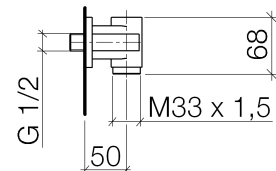

Produktspezifikationen

- Rosette 60 x 60 mm
- Halter für Kneipp-Schlauch
- **ohne Schlauch**
- Wandanschlussbogen 1/2" mit Rückflussverhinderer

Oberflächen

- chrom 27822979-00
- platin matt 27822979-06

Benötigtes Zubehör

- WATER TUBE Kneipp-Schlauch, weiß, 2000 mm; 28285979
- WATER TUBE Kneipp-Schlauch, schwarz, 2000 mm; 28286979

Explosionszeichnung

Bestellmenge

Nr.	Artikelnummer	Benennung	Verbaumenge
1	09141004990	Dichtung	1
2	09141011990	Dichtung	1
3	092797021ff	Rosette	1
4	09311104090	Stift	1
5	09240315190	Nippel	1
6	09141008190	Dichtung	1
7	09311111290	Stift	1
8	091103053ff	Anschluss	1
9	09230104590	Rueckflussverhinderer	1
10	0517208010090	Zubehoer	1
11	092797022ff	Rosette	1
12	08172072690	Halter	2
13	09311105690	Stift	2
14	091720023ff	Halter	1