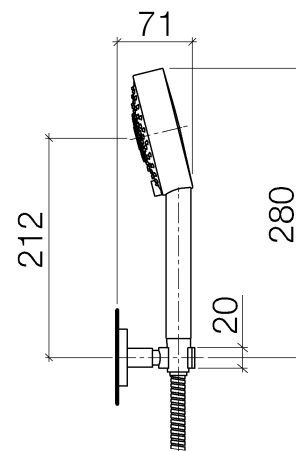

Produktspezifikationen

- Handbrause dreifach verstellbar mit Antikalk-System
- Brauseschlauch 3/8" x 1/2" x 1250 mm mit drehbarem Konus
- Brausehalter mit Rosette ø 55 mm
- Durchfluss max. 7,6 l/min

Nur kombinierbar mit 33 200 885-FF / 33 300 885-FF / 34 200 979-FF / 34 440 979-FF / 28 450 625-FF

(Bei Wandmontage Wandanschlussbogen mitbestellen.)

Oberflächen

- chrom 27805625-00
- platin matt 27805625-06

Explosionszeichnung

Bestellmenge

| Nr. | Artikelnummer | Benennung | Verbaumenge |
|------------|----------------------|------------------|--------------------|
| 1 | 28014979ff | Brause | 1 |
| 2 | 093002072ff | Schlauch | 1 |
| 3 | 28050625ff | Halter | 1 |

Durchflussdiagramm