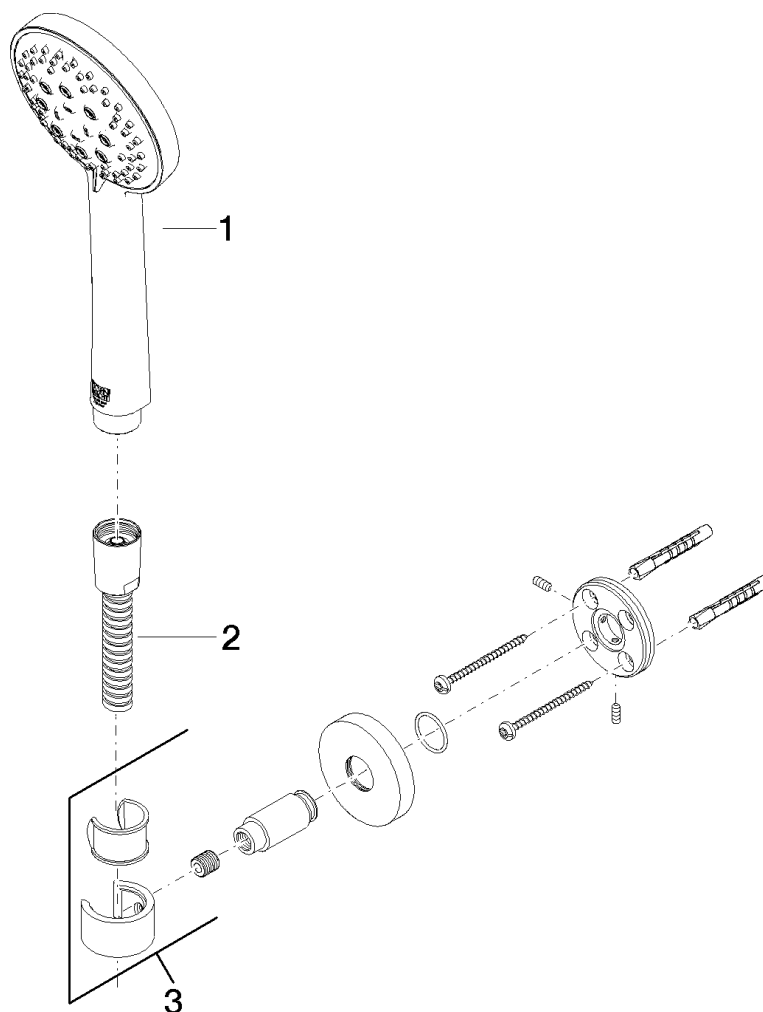

Produktspezifikationen

- Handbrause dreifach verstellbar mit Antikalk-System
- Brauseschlauch 3/8" x 1/2" x 1250 mm mit drehbarem Konus
- Brausehalter mit Rosette ø 55 mm
- Durchfluss max. 7,6 l/min

Nur kombinierbar mit 33 200 885-FF / 33 300 885-FF / 34 200 979-FF / 34 440 979-FF / 28 450 625-FF

(Bei Wandmontage Wandanschlussbogen mitbestellen.)

Oberflächen

- chrom 27805625-00
- platin matt 27805625-06

Explosionszeichnung

Bestellmenge

| Nr. | Artikelnummer | Benennung | Verbaumenge |
|------------|----------------------|------------------|--------------------|
| 1 | 28014979ff | Brause | 1 |
| 2 | 093002072ff | Schlauch | 1 |
| 3 | 28050625ff | Halter | 1 |

Durchflussdiagramm