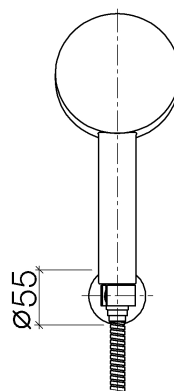

Produktspezifikationen

- Handbrause dreifach verstellbar mit Antikalk-System
- Brauseschlauch 3/8" x 1/2" x 1250 mm mit drehbarem Konus
- Brausehalter mit Rosette ø 55 mm
- Durchfluss max. 7,6 l/min

Nur kombinierbar mit 33 200 885-FF / 33 300 885-FF / 34 200 979-FF / 34 440 979-FF / 28 450 625-FF

(Bei Wandmontage Wandanschlussbogen mitbestellen.)

Oberflächen

- chrom 27805625-00
- platin matt 27805625-06

Explosionszeichnung

Bestellmenge

| Nr. | Artikelnummer | Benennung | Verbaumenge |
|------------|----------------------|------------------|--------------------|
| 1 | 28014979ff | Brause | 1 |
| 2 | 093002072ff | Schlauch | 1 |
| 3 | 28050625ff | Halter | 1 |