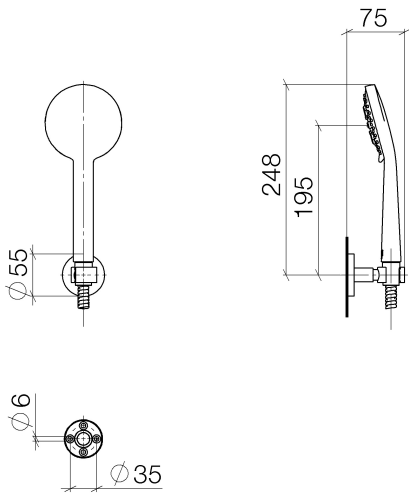

Dusche - Meta
Schlauchbrausegarnitur - schwarz matt
Artikelnummer: 27 805 625-33

- Brausekopf Ø 100 mm
- Dreifach bzw. fünffach verstellbar: Normalstrahl, Softstrahl, Massagestrahl
- mit Antikalk-System
- Metallbrauseschlauch 1250 mm mit integriertem Verdreherschutz
- Brausehalter mit Rosette Ø 55 mm
- Durchfluss max. 7,6 l/min

schwarz matt

Maßzeichnung

Alle Angaben in mm / inch = mm x 0,0394

Dusche - Meta
Schlauchbrausegarnitur - schwarz matt
Artikelnummer: 27 805 625-33

Weitere Oberflächenvarianten

chrom
27 805 625-00

platin matt
27 805 625-06