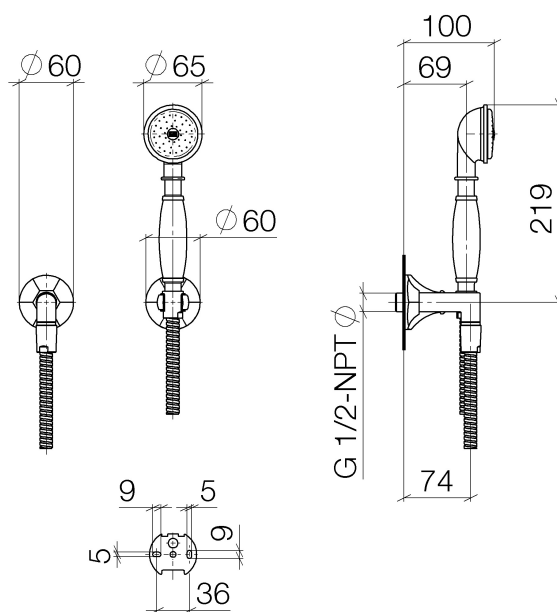

Madison Flair Schlauchbrausegarnitur für Wandmontage 1/2"

Artikelnummer: 27803371

Explosionszeichnung

Madison Flair Schlauchbrausegarnitur für Wandmontage 1/2"

Artikelnummer: 27803371

Bestellmenge

Nr.	Artikelnummer	Benennung	Verbaumenge
1	28450370ff0010	Anschluss	1
2	28050371ff	Halter	1
3	28104970ff	Schlauch	1
4	28002970ff	Brause	1

Madison Flair Schlauchbrausegarnitur für Wandmontage 1/2"

Artikelnummer: 27803371

Durchflussdiagramm