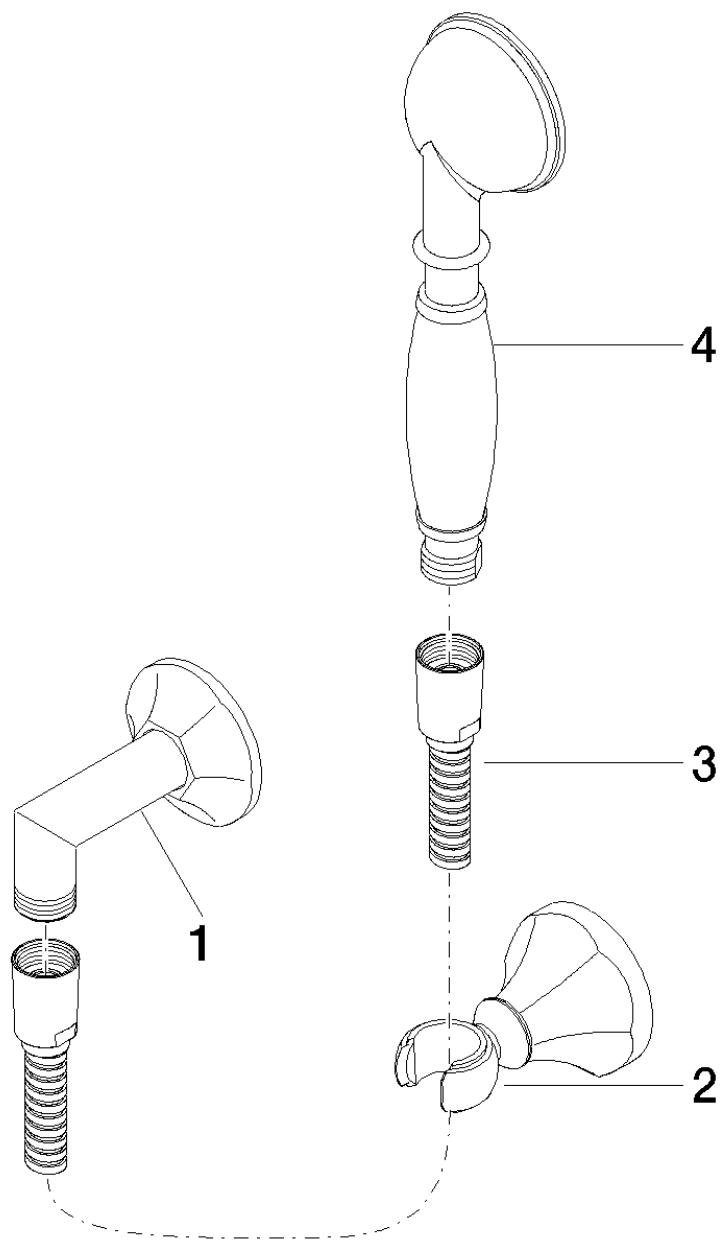

Madison Flair Schlauchbrausegarnitur für Wandmontage 1/2"

Artikelnummer: 27803371

Explosionszeichnung

Madison Flair Schlauchbrausegarnitur für Wandmontage 1/2"

Artikelnummer: 27803371

Bestellmenge

Nr.	Artikelnummer	Benennung	Verbaumenge
1	28450370ff0010	Anschluss	1
2	28050371ff	Halter	1
3	28104970ff	Schlauch	1
4	28002970ff	Brause	1

Madison Flair Schlauchbrausegarnitur für Wandmontage 1/2"

Artikelnummer: 27803371

Durchflussdiagramm