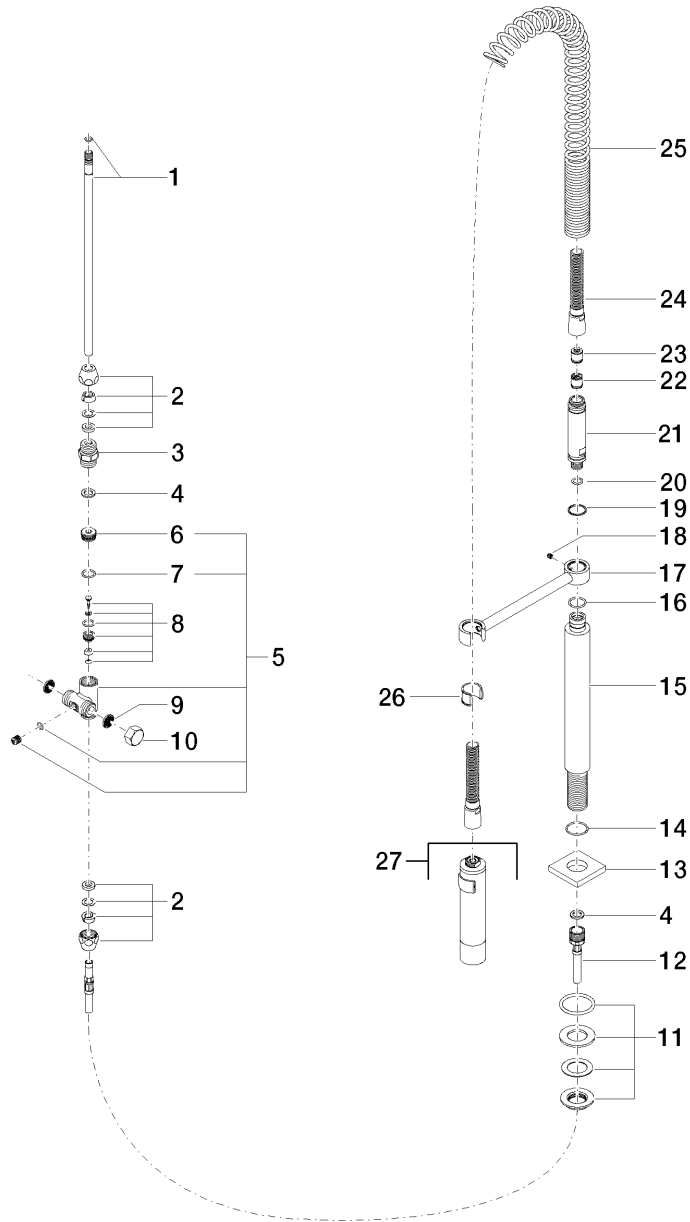

### Produktspezifikationen

- automatischer Umschalter Auslauf/Brause
- wahlweise mit oder ohne Rosette einsetzbar
- Sprayface mit Antikalk-System
- bleifrei

zur Kombination mit den Armaturen der Serien MARO und LOT

Eigensicher gegen Rückfließen.

### Oberflächen

- |               |             |
|---------------|-------------|
| • chrom       | 27784970-00 |
| • platin matt | 27784970-06 |

**Explosionszeichnung**

**Bestellmenge**

<b>Nr.</b>	<b>Artikelnummer</b>	<b>Benennung</b>	<b>Verbaumenge</b>
1	04240204601-07	Rohr	1
2	04233004000ff	Verschraubung	2
3	0924031681090	Nippel	1
4	09142000290	Dichtung	2
5	0417090461090	Umstellung	1
6	0924041121090	Nippel	1
7	09141003390	Dichtung	1
8	0421100311090	Umstellung	1
9	09230103990	Einsatz	2
10	0421020060092	Kappe	1
11	0423100040390	Befestigungssatz	1
12	09300406790	Schlauch	1
13	092797033ff	Rosette	1
14	09141012090	Dichtung	1
15	09111006610ff	Anschluss	1
16	09141003190	Dichtung	1
17	04172001400ff	Halter	1
18	09311104990	Stift	1
19	09141501290	Ring	1
20	09141000390	Dichtung	1
21	09300106710ff	Adapter	1
22	09230104090	Rueckflussverhinderer	1
23	09230104690	Rueckflussverhinderer	1
24	093002065ff	Schlauch	1
25	09160203490	Feder	1
26	09184003590	Huelse	1
27	04121109410ff	Brause	1

### Durchflussdiagramm