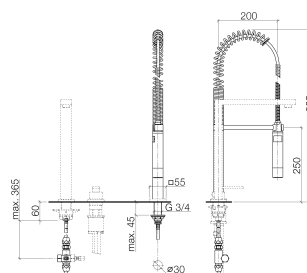

Eigensicher gegen Rückfließen.

### Oberflächen

- |               |             |
|---------------|-------------|
| • chrom       | 27784970-00 |
| • platin matt | 27784970-06 |

**Explosionszeichnung**

**Bestellmenge**

<b>Nr.</b>	<b>Artikelnummer</b>	<b>Benennung</b>	<b>Verbaumenge</b>
1	04240204601-07	Rohr	1
2	04233004000ff	Verschraubung	2
3	0924031681090	Nippel	1
4	09142000290	Dichtung	2
5	0417090461090	Umstellung	1
6	0924041121090	Nippel	1
7	09141003390	Dichtung	1
8	0421100311090	Umstellung	1
9	09230103990	Einsatz	2
10	0421020060092	Kappe	1
11	0423100040390	Befestigungssatz	1
12	09300406790	Schlauch	1
13	092797033ff	Rosette	1
14	09141012090	Dichtung	1
15	09111006610ff	Anschluss	1
16	09141003190	Dichtung	1
17	04172001400ff	Halter	1
18	09311104990	Stift	1
19	09141501290	Ring	1
20	09141000390	Dichtung	1
21	09300106710ff	Adapter	1
22	09230104090	Rueckflussverhinderer	1
23	09230104690	Rueckflussverhinderer	1
24	093002065ff	Schlauch	1
25	09160203490	Feder	1
26	09184003590	Huelse	1
27	04121109410ff	Brause	1

### Durchflussdiagramm