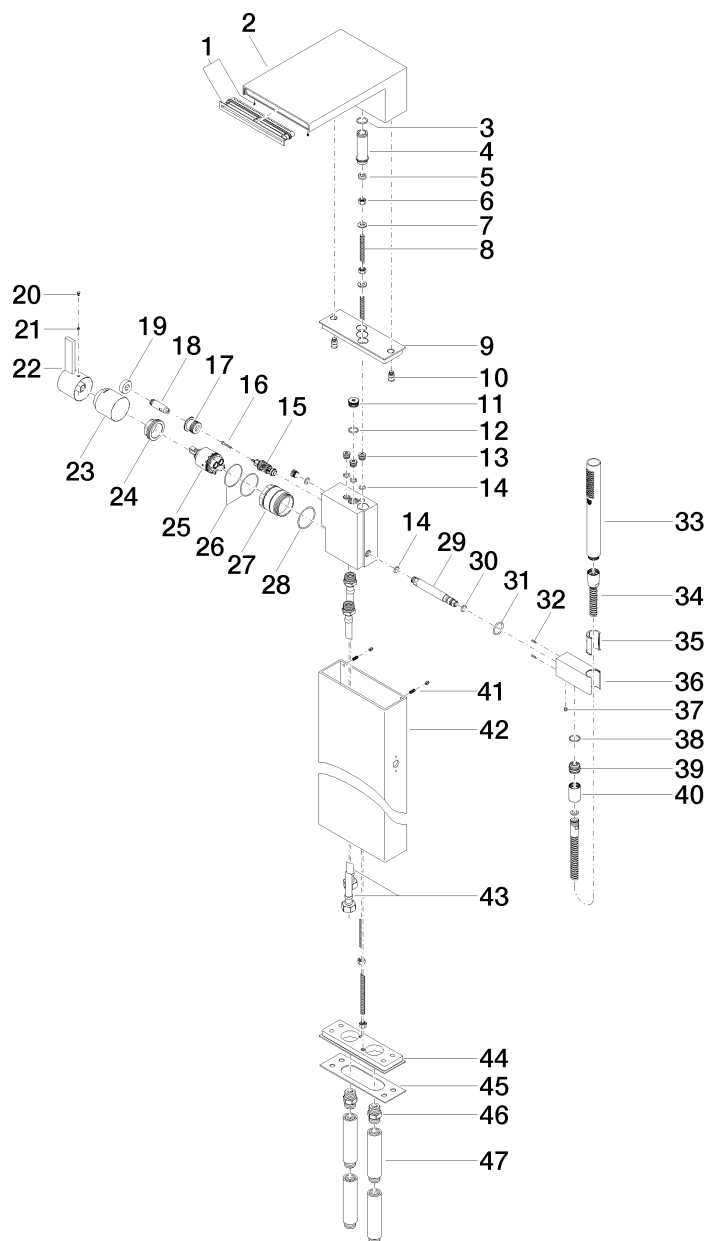

Explosionszeichnung

Bestellmenge

Nr.	Artikelnummer	Benennung	Verbaumenge
1	9029030590090	Einsatz	1
2	091174040ff	Auslauf	1
3	09141001090	Dichtung	2
4	09240324890	Nippel	1
5	09230105790	Durchflussbegrenzer	1
6	09231002390	Mutter	4
7	09301104590	Scheibe	2
8	09306002690	Stange	2
9	091102291ff	Platte	1
10	09240501190	Nippel	2
11	09312009890	Stopfen	1
12	09141005590	Dichtung	1
13	0931200391090	Stopfen	4
14	09141013990	Dichtung	5
15	0421340810090	Umstellung	1
16	09303017290	Schraube	1
17	091701210ff	Huelse	1
18	093109141ff	Zugstange	1
19	092078056ff	Griff	1
20	09312001790	Stopfen	3
21	09311109990	Stift	1
22	092067007ff	Griff	1
23	091102295ff	Haube	1
24	09240444890	Mutter	1
25	09150503790	Kartusche	1
26	09141020190	Dichtung	2
27	09170120990	Huelse	1
28	09141021090	Dichtung	1
29	09240324690	Nippel	1