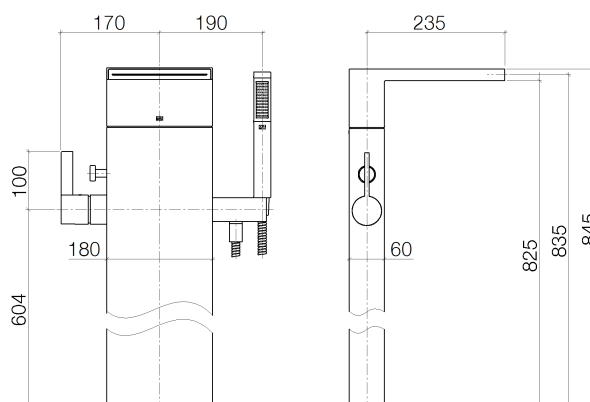

### Produktspezifikationen

#### Bausatz-Endmontage

- **Ausladung 235 mm**
- Strahlregler 17 x 174 mm
- Höhe gesamt 842 mm
- Höhe Standrohr 740 mm
- Höhe bis Luftsprudler 855 mm
- Durchfluss max. 20 l/min
- Durchfluss Handbrause max. 7,6 l/min

Das Standrohr ist in weiß