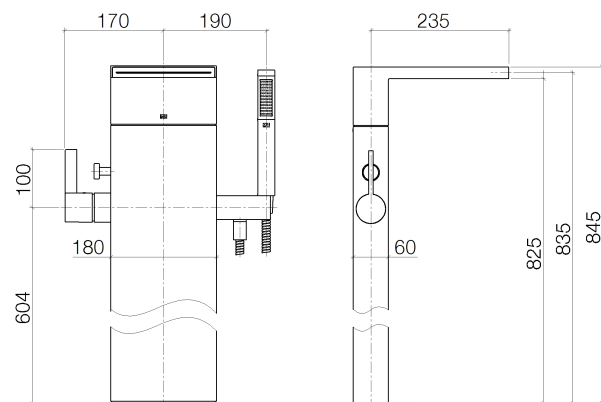

Produktspezifikationen

Bausatz-Endmontage

- **Ausladung 235 mm**
- Strahlregler 17 x 174 mm
- Höhe gesamt 842 mm
- Höhe Standrohr 740 mm
- Höhe bis Luftsprudler 855 mm
- Durchfluss max. 20 l/min
- Durchfluss Handbrause max. 7,6 l/min

Das Standrohr ist in schwarz

Oberflächen

- chrom 25963979-00
- platin matt 25963979-06

Benötigtes Zubehör

- Bodenbefestigung; 3594897090

Explosionszeichnung

Bestellmenge

| Nr. | Artikelnummer | Benennung | Verbaumenge |
|------------|----------------------|---------------------|--------------------|
| 1 | 9029030590090 | Einsatz | 1 |
| 2 | 091174040ff | Auslauf | 1 |
| 3 | 09141001090 | Dichtung | 2 |
| 4 | 09240324890 | Nippel | 1 |
| 5 | 09230105790 | Durchflussbegrenzer | 1 |
| 6 | 09231002390 | Mutter | 4 |
| 7 | 09301104590 | Scheibe | 2 |
| 8 | 09306002690 | Stange | 2 |
| 9 | 091102291ff | Platte | 1 |
| 10 | 09240501190 | Nippel | 2 |
| 11 | 09312009890 | Stopfen | 1 |
| 12 | 09141005590 | Dichtung | 1 |
| 13 | 0931200391090 | Stopfen | 4 |
| 14 | 09141013990 | Dichtung | 5 |
| 15 | 0421340810090 | Umstellung | 1 |
| 16 | 09303017290 | Schraube | 1 |
| 17 | 091701210ff | Huelse | 1 |
| 18 | 093109141ff | Zugstange | 1 |
| 19 | 092078056ff | Griff | 1 |
| 20 | 09312001790 | Stopfen | 3 |
| 21 | 09311109990 | Stift | 1 |
| 22 | 092067007ff | Griff | 1 |
| 23 | 091102295ff | Haube | 1 |
| 24 | 09240444890 | Mutter | 1 |
| 25 | 09150503790 | Kartusche | 1 |
| 26 | 09141020190 | Dichtung | 2 |
| 27 | 09170120990 | Huelse | 1 |
| 28 | 09141021090 | Dichtung | 1 |
| 29 | 09240324690 | Nippel | 1 |