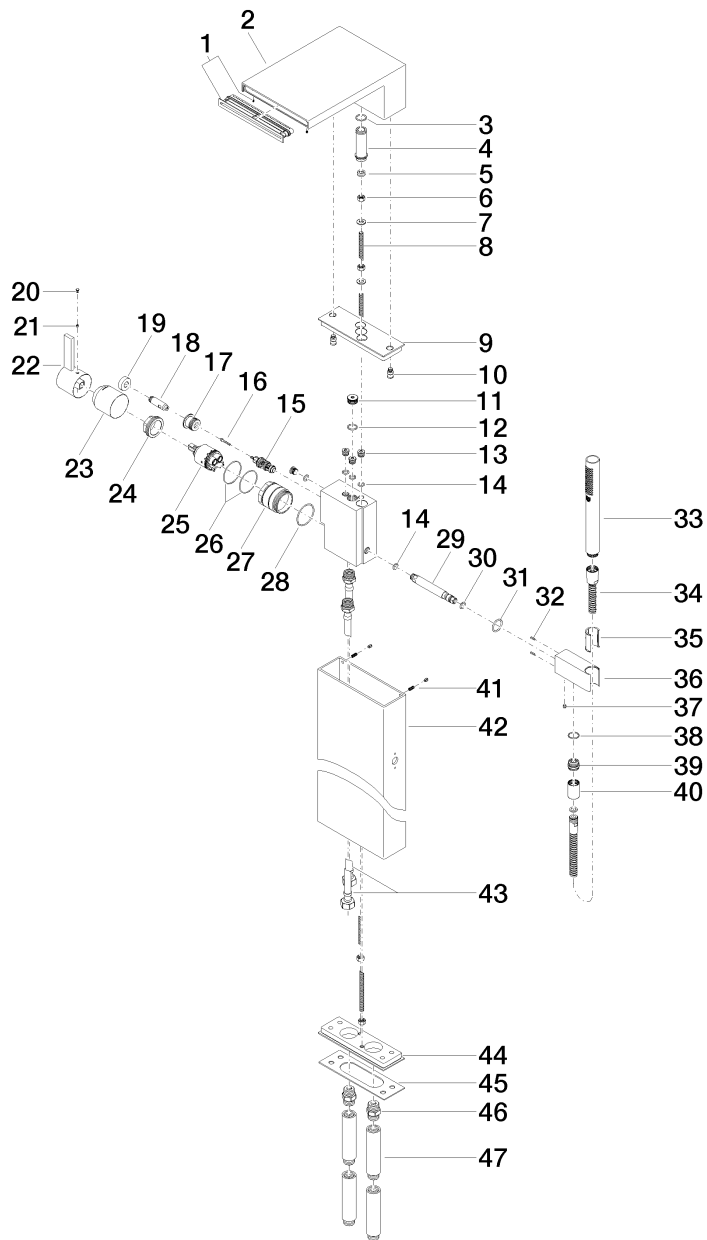

Produktspezifikationen

Bausatz-Endmontage

- **Ausladung 235 mm**
- Strahlregler 17 x 174 mm
- Höhe gesamt 842 mm
- Höhe Standrohr 740 mm
- Höhe bis Luftsprudler 855 mm
- Durchfluss max. 20 l/min
- Durchfluss Handbrause max. 7,6 l/min

Das Standrohr ist in schwarz

Oberflächen

- chrom 25963979-00
- platin matt 25963979-06

Benötigtes Zubehör

- Bodenbefestigung; 3594897090

Explosionszeichnung

Bestellmenge

| Nr. | Artikelnummer | Benennung | Verbaumenge |
|------------|----------------------|---------------------|--------------------|
| 1 | 9029030590090 | Einsatz | 1 |
| 2 | 091174040ff | Auslauf | 1 |
| 3 | 09141001090 | Dichtung | 2 |
| 4 | 09240324890 | Nippel | 1 |
| 5 | 09230105790 | Durchflussbegrenzer | 1 |
| 6 | 09231002390 | Mutter | 4 |
| 7 | 09301104590 | Scheibe | 2 |
| 8 | 09306002690 | Stange | 2 |
| 9 | 091102291ff | Platte | 1 |
| 10 | 09240501190 | Nippel | 2 |
| 11 | 09312009890 | Stopfen | 1 |
| 12 | 09141005590 | Dichtung | 1 |
| 13 | 0931200391090 | Stopfen | 4 |
| 14 | 09141013990 | Dichtung | 5 |
| 15 | 0421340810090 | Umstellung | 1 |
| 16 | 09303017290 | Schraube | 1 |
| 17 | 091701210ff | Huelse | 1 |
| 18 | 093109141ff | Zugstange | 1 |
| 19 | 092078056ff | Griff | 1 |
| 20 | 09312001790 | Stopfen | 3 |
| 21 | 09311109990 | Stift | 1 |
| 22 | 092067007ff | Griff | 1 |
| 23 | 091102295ff | Haube | 1 |
| 24 | 09240444890 | Mutter | 1 |
| 25 | 09150503790 | Kartusche | 1 |
| 26 | 09141020190 | Dichtung | 2 |
| 27 | 09170120990 | Huelse | 1 |
| 28 | 09141021090 | Dichtung | 1 |
| 29 | 09240324690 | Nippel | 1 |