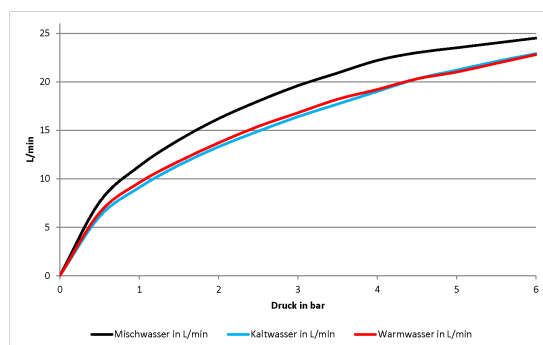

Durchflussdiagramm