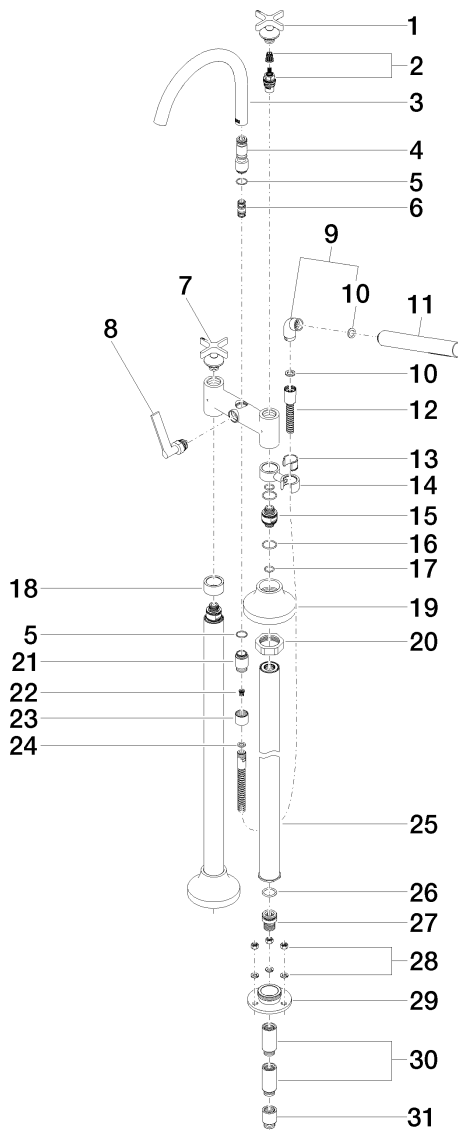

Explosionszeichnung

Bestellmenge

Nr.	Artikelnummer	Benennung	Verbaumenge
1	90208001001ff	Griff (cold)	1
2	9090031310090	Oberteil	1
3	90282231700ff	Auslauf	1
4	092403273ff	Nippel	1
5	09141003290	Dichtung	1
6	9021100110090	Umstellung	1
7	90208001101ff	Griff (hot)	1
8	90208001502ff	Umstellung	1
9	04240418900ff	Nippel	1
10	09142000290	Dichtung	1
11	28013979ff	Brause	1
12	093002072ff	Schlauch	1
13	09184003590	Huelse	1
14	04281002901ff	Halter	1
15	0929050212090	Nippel	2
16	09141011290	Dichtung	4
17	09141005590	Dichtung	4
18	092810028ff	Huelse	1
19	90278001900ff	Rosette	2
20	092330040-07	Mutter	2
21	092403121ff	Nippel	1
22	09230113190	Rueckflussverhinderer	1
23	092102143ff	Huelse	1
24	09142002690	Dichtung	1
25	04282200920ff	Anschluss	2
26	09141008190	Dichtung	2
27	092403094-07	Nippel	2
28	0423100230090	Befestigungssatz	6
29	093011130-07	Anschluss	2