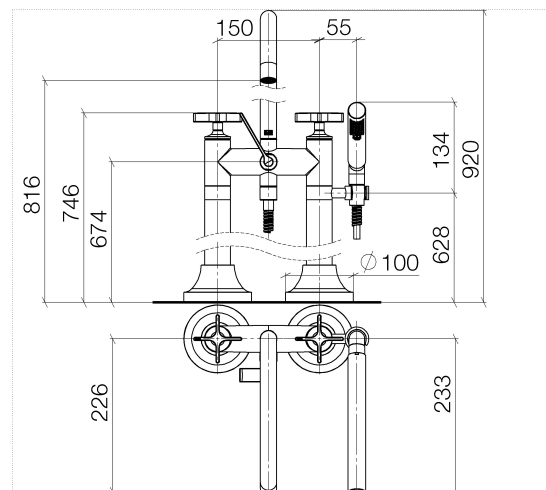

### Produktspezifikationen

- **Ausladung 221 mm**
- schwenkbarer Auslauf 360°
- Handbrause: Normalstrahl
- Auslauf: runder luftangereicherter Strahl
- Handbrause mit Antikalk-System
- Drehumstellung Wanne/Brause
- Höhe gesamt 920 mm
- Höhe Standrohre 628 mm
- Höhe bis Luftsprudler 816 mm
- Schubrosetten Ø 100 mm
- Stichmaß 150 mm
- Metallbrauseschlauch 1250 mm mit integriertem Verdrehenschutz
- schwenkbarer Brausehalter am rechten Standfuß

- Durchfluss Handbrause max. 7,6 l/min
- Durchfluss Auslauf max. 25,2 l/min

**Eigensicher gegen Rückfließen.**

#### **Oberflächen**

- chrom 25943809-00
- platin matt 25943809-06
- 25943809-99

Bad & Spa

**Vaia Wannen-Zweilochbatterie für freistehende Montage mit  
Handbrausegarnitur**

Artikelnummer: 25943809

---

<b>30</b>	0924030811090	Verlaengerung	4
<b>31</b>	09240308090	Verlaengerung	2

---