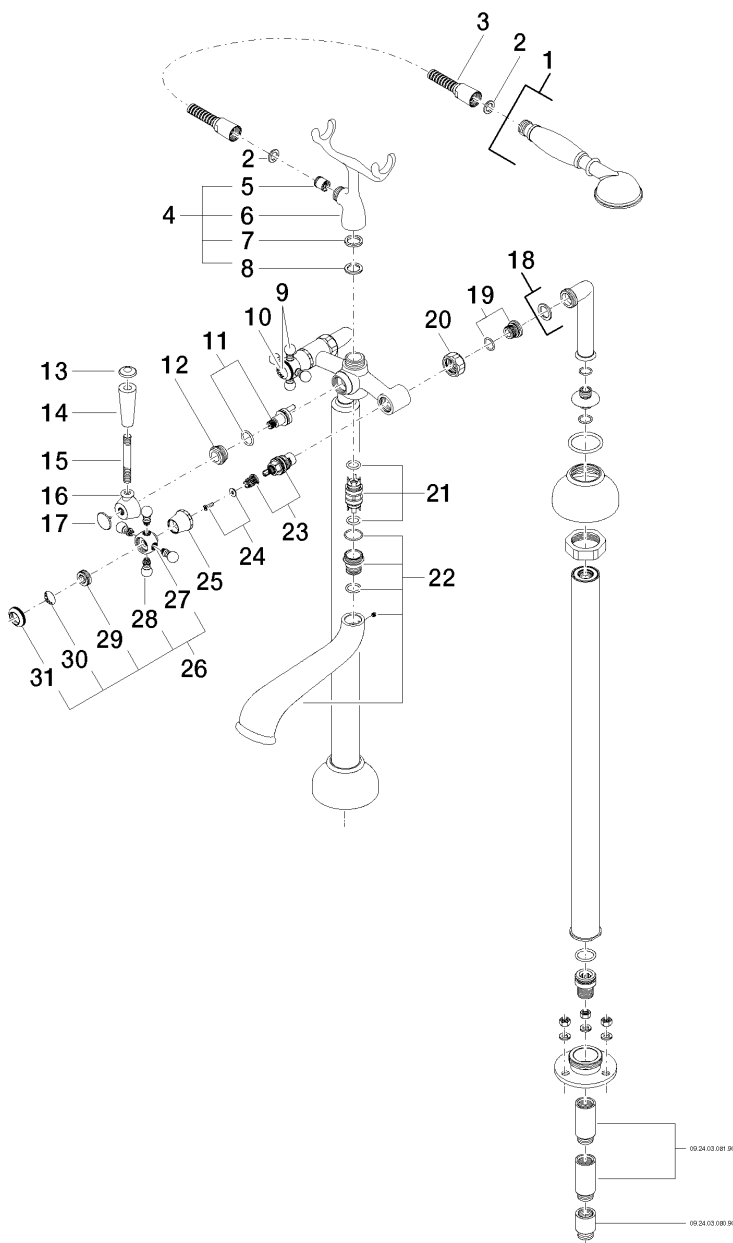

Produktspezifikationen

- **Ausladung 245 mm**
 - freier Auslauf
 - Rückflussverhinderer im Brauseabgang
 - 2x Keramik-Oberteil 1/2"
 - Umstellung Wanne/Brause
 - Brausehalter
 - Handbrause mit Rückflussverhinderer
 - Brauseschlauch 1250 mm beidseitig mit drehbarem Konus
 - Standrohre mit Befestigungsflansch, Schubrosetten \varnothing 90 mm, doppelwandige Wasserführung
 - Höhe gesamt 900 mm
 - Höhe Standrohre 730 mm
 - Höhe bis Auslauf 610 mm
 - Stichmaß 150 mm
 - Durchfluss Handbrause max. 9 l/min
- Eigensicher gegen Rückfließen.

Oberflächen

- chrom 25943360-00
- platin matt 25943360-06
- platin 25943360-08
- messing 25943360-09

Benötigtes Zubehör

- Bodenbefestigung; 3594497090

Explosionszeichnung

Bestellmenge

Nr.	Artikelnummer	Benennung	Verbaumenge
1	28002970ff	Brause	1
2	09142000290	Dichtung	2
3	28104970ff	Schlauch	1
4	04172001000ff	Halter	1
5	09230104090	Rueckflussverhinderer	1
6	091720010ff	Halter	1
7	09140500890	Dichtung	1
8	09142001090	Dichtung	1
9	04203600207ff	Griff (hot)	1
10	09260101190	Zubehoer	1
11	0415010010090	Umstellung	1
12	09231000790	Mutter	1
13	093030062ff	Schraube	1
14	11170370ff	Griff	1
15	09282201390	Rohr	1
16	091820011ff	Aufnahme	1
17	093030064ff	Schraube	1
18	12943360ff	Anschluss	2
19	0429050140090	Nippel	2
20	092330010ff	Mutter	2
21	0421100100090	Einsatz	1
22	13592380ff	Auslauf	1
23	9090031310090	Oberteil	2
24	0430300290090	Befestigungssatz	2
25	092102055ff	Haube	2
26	04203600206ff	Griff (cold)	1
27	092036002ff	Griff	2
28	092036004ff	Griff	8
29	09208300690	Griff	2

Bad & Spa

Madison Wannen-Zweilochbatterie für freistehende Montage, mit Standrohren

Artikelnummer: 25943360

30	09260101090	Zubehoer	1
31	092036005ff	Griff	2

Durchflussdiagramm