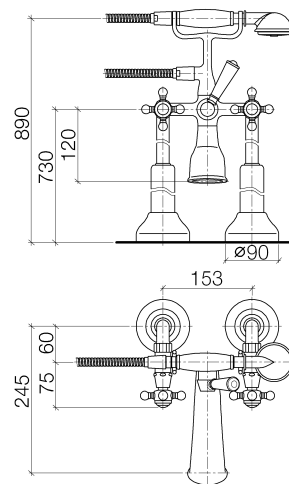

Produktspezifikationen

- **Ausladung 245 mm**
 - freier Auslauf
 - Rückflussverhinderer im Brauseabgang
 - 2x Keramik-Oberteil 1/2"
 - Umstellung Wanne/Brause
 - Brausehalter
 - Handbrause mit Rückflussverhinderer
 - Brauseschlauch 1250 mm beidseitig mit drehbarem Konus
 - Standrohre mit Befestigungsflansch, Schubrosetten \varnothing 90 mm, doppelwandige Wasserführung
 - Höhe gesamt 900 mm
 - Höhe Standrohre 730 mm
 - Höhe bis Auslauf 610 mm
 - Stichmaß 150 mm
 - Durchfluss Handbrause max. 9 l/min
- Eigensicher gegen Rückfließen.

Oberflächen

- chrom 25943360-00
- platin matt 25943360-06
- platin 25943360-08
- messing 25943360-09

Benötigtes Zubehör

- Bodenbefestigung; 3594497090

Explosionszeichnung

Bestellmenge

Nr.	Artikelnummer	Benennung	Verbaumenge
1	28002970ff	Brause	1
2	09142000290	Dichtung	2
3	28104970ff	Schlauch	1
4	04172001000ff	Halter	1
5	09230104090	Rueckflussverhinderer	1
6	091720010ff	Halter	1
7	09140500890	Dichtung	1
8	09142001090	Dichtung	1
9	04203600207ff	Griff (hot)	1
10	09260101190	Zubehoer	1
11	0415010010090	Umstellung	1
12	09231000790	Mutter	1
13	093030062ff	Schraube	1
14	11170370ff	Griff	1
15	09282201390	Rohr	1
16	091820011ff	Aufnahme	1
17	093030064ff	Schraube	1
18	12943360ff	Anschluss	2
19	0429050140090	Nippel	2
20	092330010ff	Mutter	2
21	0421100100090	Einsatz	1
22	13592380ff	Auslauf	1
23	9090031310090	Oberteil	2
24	0430300290090	Befestigungssatz	2
25	092102055ff	Haube	2
26	04203600206ff	Griff (cold)	1
27	092036002ff	Griff	2
28	092036004ff	Griff	8
29	09208300690	Griff	2

Bad & Spa

Madison Wannen-Zweilochbatterie für freistehende Montage, mit Standrohren

Artikelnummer: 25943360

30	09260101090	Zubehoer	1
31	092036005ff	Griff	2

Durchflussdiagramm