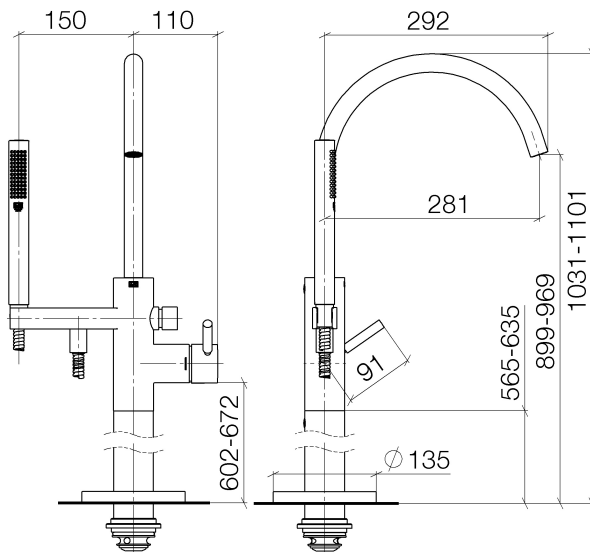

Badewanne - Tara.

Wannen-Einhandbatterie mit Standrohr für freistehende Montage mit Schlauchbrausegarnitur -
 Artikelnummer: 25 863 661-06

- Ausladung 281 mm
- Auslauf: runder luftangereicherter Strahl
- Schlauchbrausegarnitur: Normalstrahl
- Stabhandbrause mit Antikalk-System
- Brausehalter
- automatische Umstellung Wanne/Brause
- Höhe gesamt 1031 - 1101 mm
- Höhe Standrohr 565 - 635 mm
- Höhe bis Luftsprudler 899 - 969 mm
- Schubrossetten Ø 135 mm
- Metallbrauseschlauch 1250 mm mit integriertem Verdrehenschutz
- Durchfluss max. 24,6 l/min bei 3 bar Fließdruck
- Durchfluss Schlauchbrausegarnitur max. 6,8 l/min
- Eigensicher gegen Rückfließen.

platin matt

Zu diesem Artikel wird Zubehör benötigt.

Maßzeichnung

Alle Angaben in mm / inch = mm x 0,0394

Badewanne - Tara.

Wannen-Einhandbatterie mit Standrohr für freistehende Montage mit Schlauchbrausegarnitur -
Artikelnummer: 25 863 661-06

Durchflussdiagramm

Weitere Oberflächenvarianten

chrom
25 863 661-00

schwarz matt
25 863 661-33

Cyprum
25 863 661-49

Weitere Oberflächen auf Anfrage (x-tra Service)

Badewanne - Tara.

Wannen-Einhandbatterie mit Standrohr für freistehende Montage mit Schlauchbrausegarnitur -
Artikelnummer: 25 863 661-06