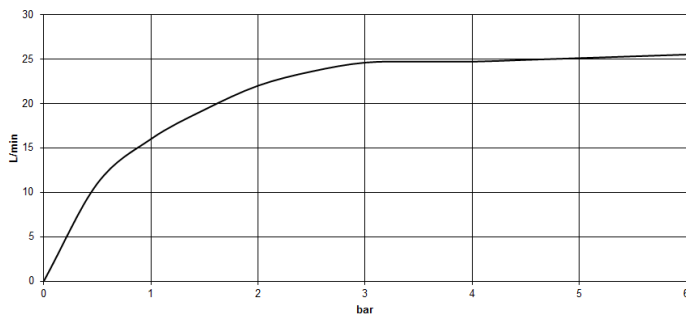

Badewanne - Tara.

Wannen-Einhandbatterie mit Standrohr für freistehende Montage mit Schlauchbrausegarnitur -
Artikelnummer: 25 863 661-06

Durchflussdiagramm

Weitere Oberflächenvarianten

Weitere Oberflächen auf Anfrage (x-tra Service)