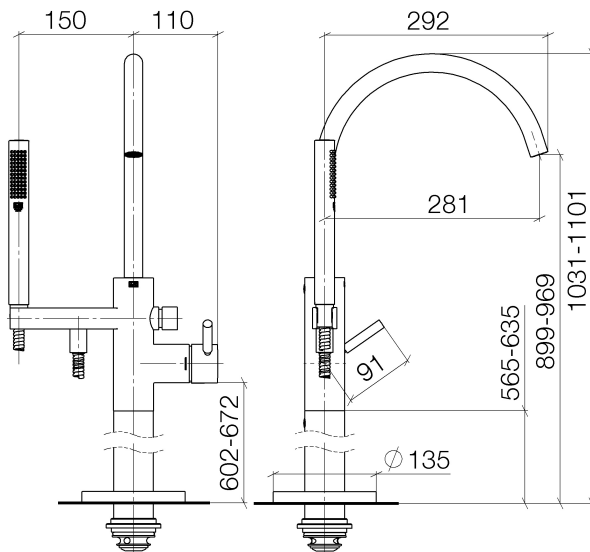

Badewanne - Tara.

Wannen-Einhandbatterie mit Standrohr für freistehende Montage mit Schlauchbrausegarnitur -
 Artikelnummer: 25 863 661-00

- Ausladung 281 mm
- Auslauf: runder luftangereicherter Strahl
- Schlauchbrausegarnitur: Normalstrahl
- Stabhandbrause mit Antikalk-System
- Brausehalter
- automatische Umstellung Wanne/Brause
- Höhe gesamt 1031 - 1101 mm
- Höhe Standrohr 565 - 635 mm
- Höhe bis Luftsprudler 899 - 969 mm
- Schubrosetten Ø 135 mm
- Metallbrauseschlauch 1250 mm mit integriertem Verdrehenschutz
- Durchfluss max. 24,6 l/min bei 3 bar Fließdruck
- Durchfluss Schlauchbrausegarnitur max. 6,8 l/min
- Eigensicher gegen Rückfließen.

chrom

Zu diesem Artikel wird Zubehör benötigt.

Maßzeichnung

Alle Angaben in mm / inch = mm x 0,0394

Badewanne - Tara.

Wannen-Einhandbatterie mit Standrohr für freistehende Montage mit Schlauchbrausegarnitur -
Artikelnummer: 25 863 661-00

Durchflussdiagramm

Weitere Oberflächenvarianten

platin matt
25 863 661-06

schwarz matt
25 863 661-33

Cyprum
25 863 661-49

Weitere Oberflächen auf Anfrage (x-tra Service)

Badewanne - Tara.

Wannen-Einhandbatterie mit Standrohr für freistehende Montage mit Schlauchbrausegarnitur -
Artikelnummer: 25 863 661-00