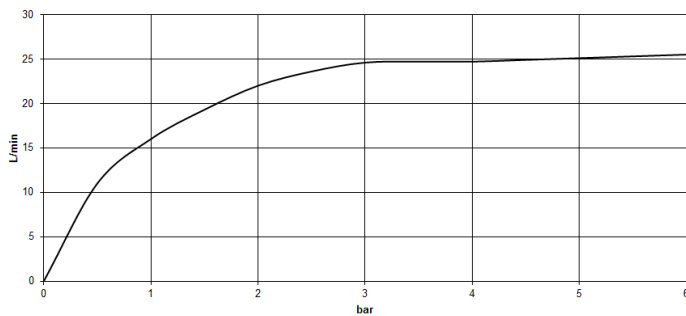

Badewanne - Tara.

Wannen-Einhandbatterie mit Standrohr für freistehende Montage mit Schlauchbrausegarnitur -
Artikelnummer: 25 863 661-00

Durchflussdiagramm

Weitere Oberflächenvarianten

Weitere Oberflächen auf Anfrage (x-tra Service)