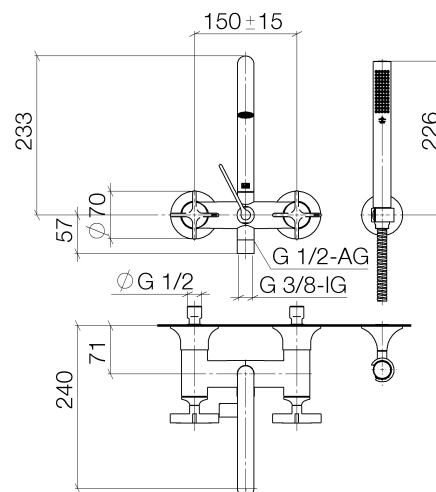

Produktspezifikationen

- **Ausladung 240 mm**
- Auslauf: runder luftangereicherter Strahl
- Schlauchbrausegarnitur: Normalstrahl
- Schlauchbrausegarnitur mit Antikalk-System
- Drehumstellung Wanne/Brause
- Schubrosetten \varnothing 70 mm
- Rosette für Brausehalter \varnothing 60 mm
- Anschluss 1/2"
- Stichmaß 150 mm \pm 15 mm
- Metallbrauseschlauch 1250 mm mit integriertem Verdrehenschutz
- Durchfluss Auslauf max. 25,2 l/min
- Durchfluss Schlauchbrausegarnitur max. 7,6 l/min

Eigensicher gegen Rückfließen.

Oberflächen

- chrom 25133809-00
- platin matt 25133809-06
- 25133809-99

Explosionszeichnung

Bestellmenge

Nr.	Artikelnummer	Benennung	Verbaumenge
1	25100809ff	Brausegarnitur	1
2	09142002690	Dichtung	1
3	28050809ff	Halter	1
4	093002072ff	Schlauch	1
5	09142000290	Dichtung	1
6	28013979ff	Brause	1

Durchflussdiagramm