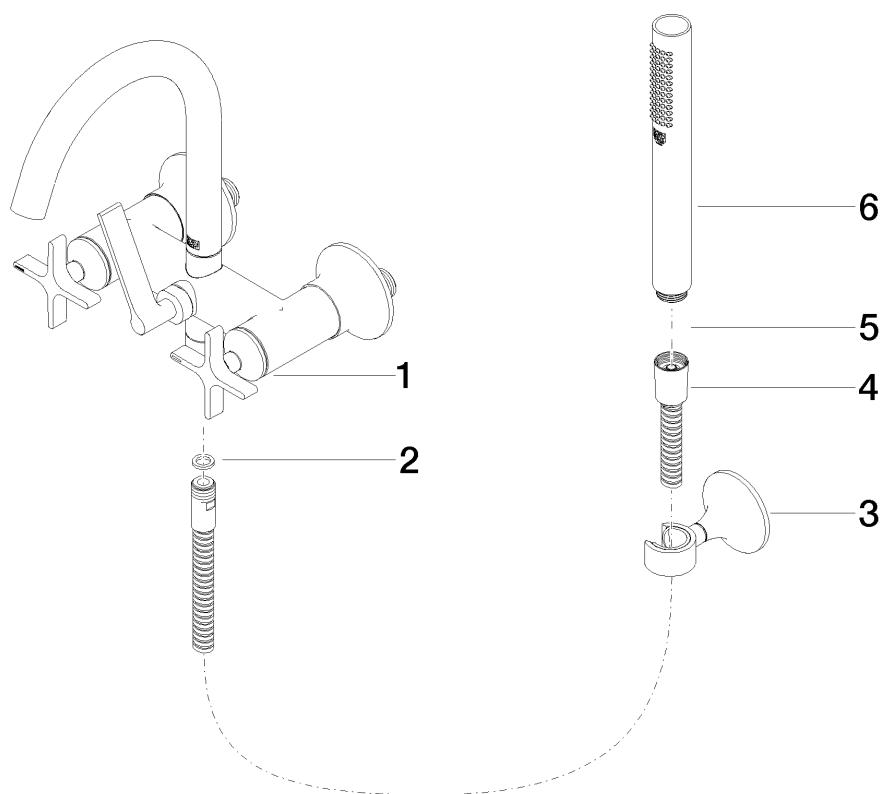

Produktspezifikationen

- **Ausladung 240 mm**
- Auslauf: runder luftangereicherter Strahl
- Schlauchbrausegarnitur: Normalstrahl
- Schlauchbrausegarnitur mit Antikalk-System
- Drehumstellung Wanne/Brause
- Schubrosetten \varnothing 70 mm
- Rosette für Brausehalter \varnothing 60 mm
- Anschluss 1/2"
- Stichmaß 150 mm \pm 15 mm
- Metallbrauseschlauch 1250 mm mit integriertem Verdrehenschutz
- Durchfluss Auslauf max. 25,2 l/min
- Durchfluss Schlauchbrausegarnitur max. 7,6 l/min

Eigensicher gegen Rückfließen.

Oberflächen

- chrom 25133809-00
- platin matt 25133809-06
- 25133809-99

Explosionszeichnung

Bestellmenge

Nr.	Artikelnummer	Benennung	Verbaumenge
1	25100809ff	Brausegarnitur	1
2	09142002690	Dichtung	1
3	28050809ff	Halter	1
4	093002072ff	Schlauch	1
5	09142000290	Dichtung	1
6	28013979ff	Brause	1

Durchflussdiagramm