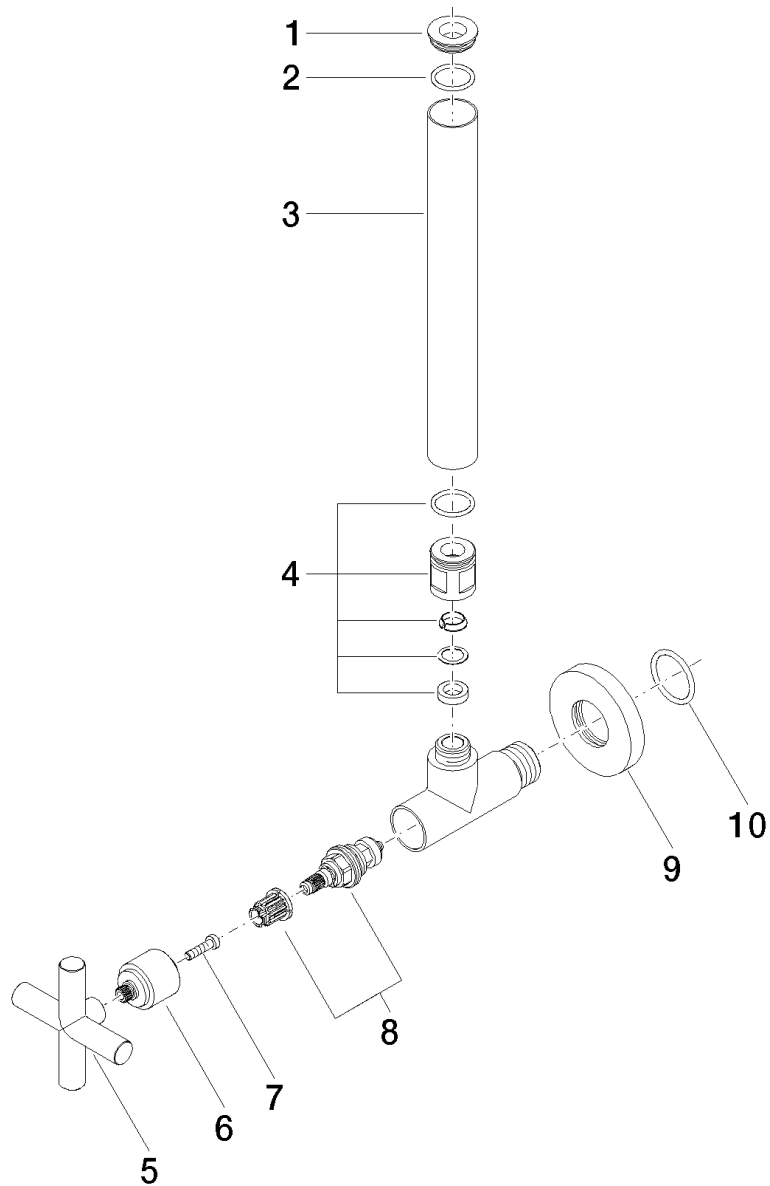

### Produktspezifikationen

- Fettkammer-Oberteil 3/8"
- Quetschverschraubung 3/8"
- Rosette  $\varnothing$  55 mm
- Schlauchabdeckung 200 mm, ablängbar

### Oberflächen

- |                |             |
|----------------|-------------|
| • chrom        | 22900892-00 |
| • platin matt  | 22900892-06 |
| • platin       | 22900892-08 |
| • weiß matt    | 22900892-10 |
| • schwarz matt | 22900892-33 |

**Explosionszeichnung**

**Bestellmenge**

<b>Nr.</b>	<b>Artikelnummer</b>	<b>Benennung</b>	<b>Verbaumenge</b>
<b>1</b>	092122000ff	Nippel	1
<b>2</b>	09141001090	Dichtung	1
<b>3</b>	092822020ff	Rohr	1
<b>4</b>	04240422001ff	Verschraubung	1
<b>5</b>	092089010ff	Griff	1
<b>6</b>	091212041ff	Aufnahme	1
<b>7</b>	09303006990	Schraube	1
<b>8</b>	9090030060090	Oberteil	1
<b>9</b>	092722015ff	Rosette	1
<b>10</b>	09141009390	Dichtung	1