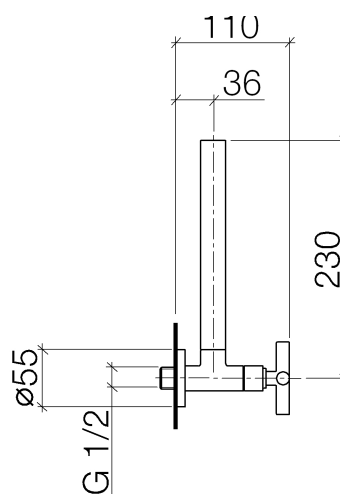

### Produktspezifikationen

- Fettkammer-Oberteil 3/8"
- Quetschverschraubung 3/8"
- Rosette  $\varnothing$  55 mm
- Schlauchabdeckung 200 mm, ablängbar

**Explosionszeichnung**

**Bestellmenge**

<b>Nr.</b>	<b>Artikelnummer</b>	<b>Benennung</b>	<b>Verbaumenge</b>
<b>1</b>	092122000ff	Nippel	1
<b>2</b>	09141001090	Dichtung	1
<b>3</b>	092822020ff	Rohr	1
<b>4</b>	04240422001ff	Verschraubung	1
<b>5</b>	092089010ff	Griff	1
<b>6</b>	091212041ff	Aufnahme	1
<b>7</b>	09303006990	Schraube	1
<b>8</b>	9090030060090	Oberteil	1
<b>9</b>	092722015ff	Rosette	1
<b>10</b>	09141009390	Dichtung	1