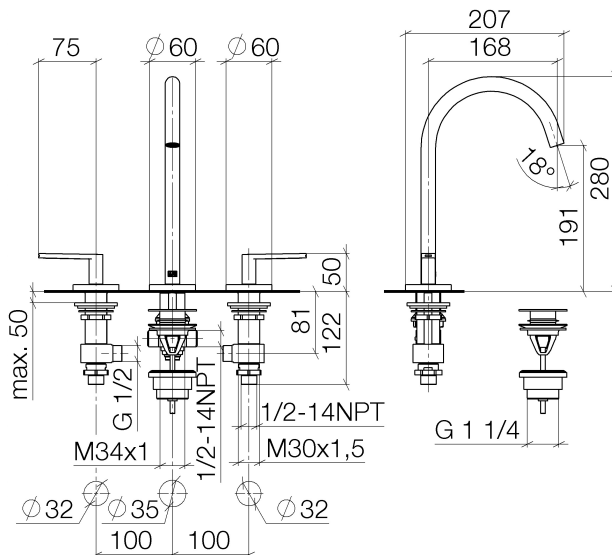

### Waschtisch-Dreilochbatterie mit Ablaufgarnitur - schwarz matt

Artikelnummer: 20 713 661-33

- Ausladung 168 mm
- schwenkbarer Auslauf 360°
- runder luftangereicherter Strahl
- Armaturenhöhe 280 mm
- Höhe bis Luftsprudler 191 mm
- Bohrungsdurchmesser Seitenventil 32 mm
- Bohrungsdurchmesser Auslauf 35 mm
- Rosette Ø 60 mm
- 2x Druckschlauch M 8 x 1 eingeschraubt, dichtheitsgeprüft
- Durchfluss max. 5,7 l/min
- bleifrei
- Nur für Becken mit Überlauf geeignet.

## Maßzeichnung

Alle Angaben in mm / inch = mm x 0,0394

## Waschtisch - Meta

Waschtisch-Dreilochbatterie mit Ablaufgarnitur - schwarz matt

Artikelnummer: 20 713 661-33