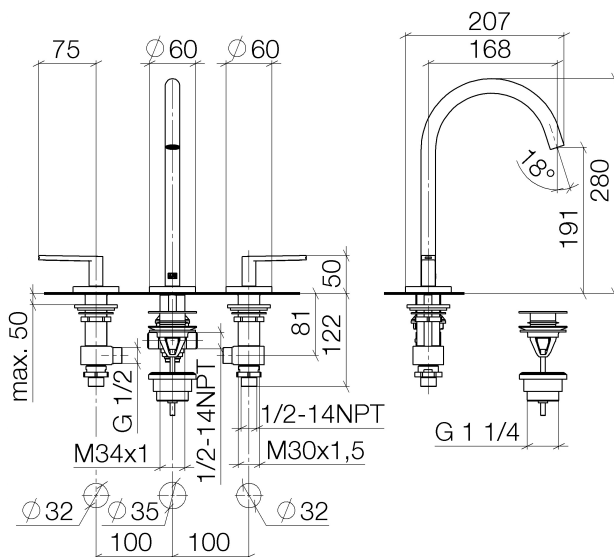

Waschtisch - Meta

Waschtisch-Dreilochbatterie mit Ablaufgarnitur - chrom

Artikelnummer: 20 713 661-00

- Ausladung 168 mm
- schwenkbarer Auslauf 360°
- runder luftangereicherter Strahl
- Armaturenhöhe 280 mm
- Höhe bis Luftsprudler 191 mm
- Bohrungsdurchmesser Seitenventil 32 mm
- Bohrungsdurchmesser Auslauf 35 mm
- Rosette Ø 60 mm
- 2x Druckschlauch M 8 x 1 eingeschraubt, dichtheitsgeprüft
- Durchfluss max. 5,7 l/min
- bleifrei
- Nur für Becken mit Überlauf geeignet.

chrom

Maßzeichnung

Alle Angaben in mm / inch = mm x 0,0394

Waschtisch - Meta

Waschtisch-Dreilochbatterie mit Ablaufgarnitur - chrom

Artikelnummer: 20 713 661-00

Durchflussdiagramm

Weitere Oberflächenvarianten

platin matt
20 713 661-06

schwarz matt
20 713 661-33

Weitere Oberflächen auf Anfrage (x-tra Service)

Waschtisch - Meta

Waschtisch-Dreilochbatterie mit Ablaufgarnitur - chrom

Artikelnummer: 20 713 661-00

Empfohlenes Zubehör

12 506 970 90

Druckschläuche -