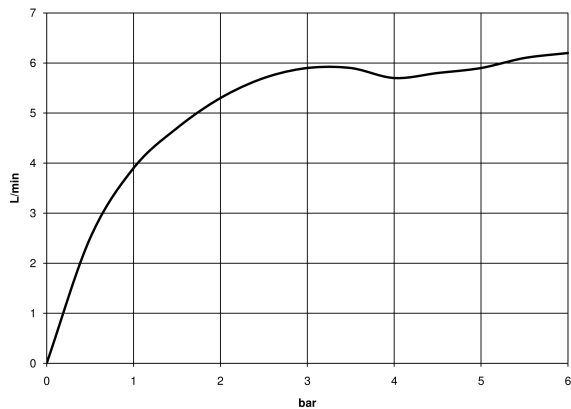

Waschtisch - Meta

Waschtisch-Dreilochbatterie mit Ablaufgarnitur - chrom

Artikelnummer: 20 713 661-00

- Ausladung 168 mm
- schwenkbarer Auslauf 360°
- runder luftangereicherter Strahl
- Armaturenhöhe 280 mm
- Höhe bis Luftsprudler 191 mm
- Bohrungsdurchmesser Seitenventil 32 mm
- Bohrungsdurchmesser Auslauf 35 mm
- Rosette Ø 60 mm
- 2x Druckschlauch M 8 x 1 eingeschraubt, dichtheitsgeprüft
- Durchfluss max. 5,7 l/min
- bleifrei
- Nur für Becken mit Überlauf geeignet.

chrom

Maßzeichnung

Alle Angaben in mm / inch = mm x 0,0394

Waschtisch - Meta

Waschtisch-Dreilochbatterie mit Ablaufgarnitur - chrom

Artikelnummer: 20 713 661-00

Durchflussdiagramm

Weitere Oberflächenvarianten