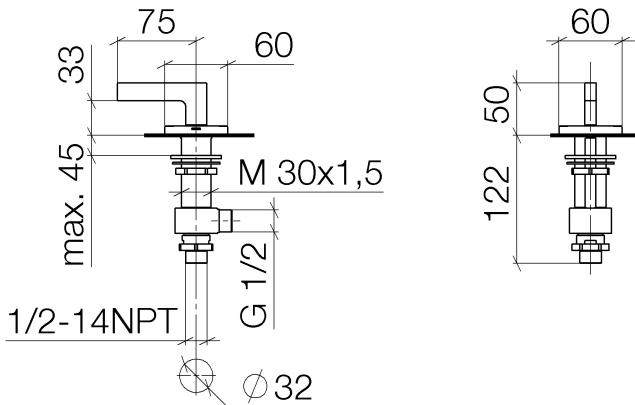

Waschtisch - CL.1

Seitenventil linksschließend kalt - platin matt

Artikelnummer: 20 000 716-06

- Bohrungsdurchmesser 32 mm
- Rosette 60 x 60 mm
- Armaturengruppe nach DIN 4109: 1

platin matt

Maßzeichnung

Alle Angaben in mm / inch = mm x 0,0394

Waschtisch - CL.1

Seitenventil linksschließend kalt - platin matt

Artikelnummer: 20 000 716-06

## Weitere Oberflächenvarianten

chrom

20 000 716-00

Weitere Oberflächen auf Anfrage (x-tra Service)

Waschtisch - CL.1

Seitenventil linksschließend kalt - platin matt

Artikelnummer: 20 000 716-06

### Ersatzteilstückliste

Nr.	Artikelnummer	Benennung	Verbaumenge
1	90 20 70 057 01-06	Griff - platin matt	1
2	04 17 11 045 32 90	Seitenventil -	1
3	90 90 03 132 00 90	Keramikoberteil linksschließend -	1
4	04 23 10 032 78 90	Befestigung -	1
5	04 17 11 023 10 90	Anschluss -	1
6	09 30 11 059 90	Scheibe -	1
7	09 23 10 012 90	Befestigung -	1