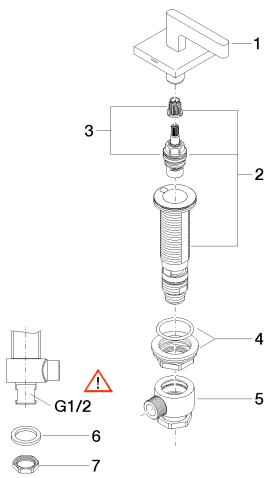

Waschtisch - CL.1

Seitenventil linksschließend kalt - platin matt

Artikelnummer: 20 000 716-06

- Bohrungsdurchmesser 32 mm
- Rosette 60 x 60 mm
- Armaturengruppe nach DIN 4109: 1

platin matt

Maßzeichnung

Alle Angaben in mm / inch = mm x 0,0394

## Durchflussdiagramm

## Weitere Oberflächenvarianten

chrom

20 000 716-00

Weitere Oberflächen auf Anfrage (x-tra Service)

Waschtisch - CL.1

Seitenventil linksschließend kalt - platin matt

Artikelnummer: 20 000 716-06

### Ersatzteilstückliste

Nr.	Artikelnummer	Benennung	Verbaumenge
1	90 20 70 057 01-06	Griff - platin matt	1
2	04 17 11 045 32 90	Seitenventil -	1
3	90 90 03 132 00 90	Keramikoberteil linksschließend -	1
4	04 23 10 032 78 90	Befestigung -	1
5	04 17 11 023 10 90	Anschluss -	1
6	09 30 11 059 90	Scheibe -	1
7	09 23 10 012 90	Befestigung -	1