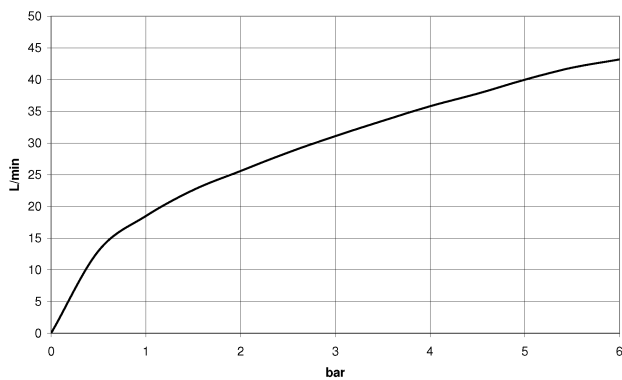

Waschtisch - CL.1

Seitenventil linksschließend kalt - platin matt

Artikelnummer: 20 000 716-06

- Bohrungsdurchmesser 32 mm
- Rosette 60 x 60 mm
- Armaturengruppe nach DIN 4109: 1

platin matt

Maßzeichnung

Alle Angaben in mm / inch = mm x 0,0394

Waschtisch - CL.1

Seitenventil linksschließend kalt - platin matt

Artikelnummer: 20 000 716-06

## Durchflussdiagramm