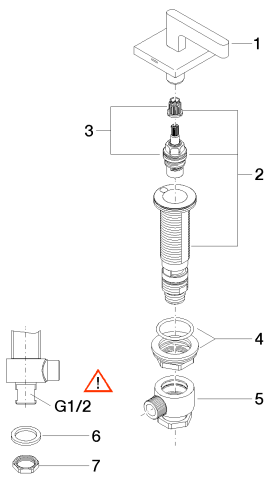

Waschtisch - CL.1

Seitenventil linksschließend kalt - chrom

Artikelnummer: 20 000 716-00

- Bohrungsdurchmesser 32 mm
- Rosette 60 x 60 mm
- Armaturengruppe nach DIN 4109: 1

chrom

Maßzeichnung

Alle Angaben in mm / inch = mm x 0,0394

## Durchflussdiagramm

## Weitere Oberflächenvarianten

platin matt  
20 000 716-06

Weitere Oberflächen auf Anfrage (x-tra Service)

Waschtisch - CL.1  
 Seitenventil linksschließend kalt - chrom  
 Artikelnummer: 20 000 716-00

### Ersatzteilstückliste

Nr.	Artikelnummer	Benennung	Verbaumenge
1	90 20 70 057 01-00	Griff - chrom	1
2	04 17 11 045 32 90	Seitenventil -	1
3	90 90 03 132 00 90	Keramikoberteil linksschließend -	1
4	04 23 10 032 78 90	Befestigung -	1
5	04 17 11 023 10 90	Anschluss -	1
6	09 30 11 059 90	Scheibe -	1
7	09 23 10 012 90	Befestigung -	1