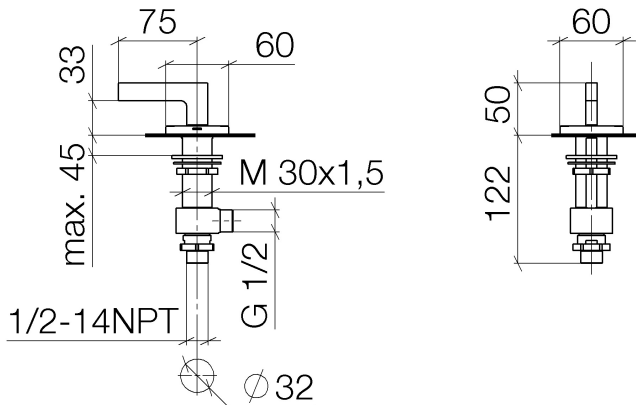

Waschtisch - CL.1

Seitenventil linksschließend kalt - chrom

Artikelnummer: 20 000 716-00

- Bohrungsdurchmesser 32 mm
- Rosette 60 x 60 mm
- Armaturengruppe nach DIN 4109: 1

chrom

Maßzeichnung

Alle Angaben in mm / inch = mm x 0,0394

Waschtisch - CL.1  
Seitenventil linksschließend kalt - chrom  
Artikelnummer: 20 000 716-00

## Weitere Oberflächenvarianten

platin matt  
20 000 716-06

Weitere Oberflächen auf Anfrage (x-tra Service)

Waschtisch - CL.1  
 Seitenventil linksschließend kalt - chrom  
 Artikelnummer: 20 000 716-00

### Ersatzteilstückliste

Nr.	Artikelnummer	Benennung	Verbaumenge
1	90 20 70 057 01-00	Griff - chrom	1
2	04 17 11 045 32 90	Seitenventil -	1
3	90 90 03 132 00 90	Keramikoberteil linksschließend -	1
4	04 23 10 032 78 90	Befestigung -	1
5	04 17 11 023 10 90	Anschluss -	1
6	09 30 11 059 90	Scheibe -	1
7	09 23 10 012 90	Befestigung -	1