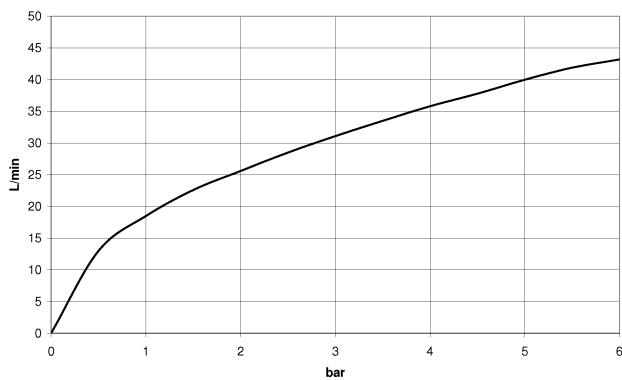

Waschtisch - CL.1

Seitenventil linksschließend kalt - chrom

Artikelnummer: 20 000 716-00

- Bohrungsdurchmesser 32 mm
- Rosette 60 x 60 mm
- Armaturengruppe nach DIN 4109: 1

chrom

Maßzeichnung

Alle Angaben in mm / inch = mm x 0,0394

Waschtisch - CL.1  
Seitenventil linksschließend kalt - chrom  
Artikelnummer: 20 000 716-00

## Durchflussdiagramm