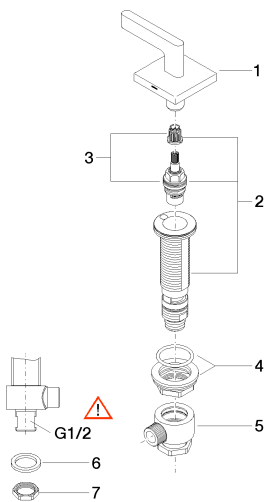

Waschtisch - CL.1

Seitenventil rechtsschließend warm - platin matt

Artikelnummer: 20 000 715-06

- Bohrungsdurchmesser 32 mm
- Rosette 60 x 60 mm
- Armaturengruppe nach DIN 4109: 1

platin matt

Maßzeichnung

Alle Angaben in mm / inch = mm x 0,0394

Waschtisch - CL.1

Seitenventil rechtsschließend warm - platin matt

Artikelnummer: 20 000 715-06

Durchflussdiagramm

Weitere Oberflächenvarianten

chrom

20 000 715-00

Weitere Oberflächen auf Anfrage (x-tra Service)

Waschtisch - CL.1

Seitenventil rechtsschließend warm - platin matt

Artikelnummer: 20 000 715-06

Ersatzteilstückliste

Nr.	Artikelnummer	Benennung	Verbaumenge
1	90 20 70 057 00-06	Griff - platin matt	1
2	04 17 11 045 33 90	Seitenventil -	1
3	90 90 03 133 00 90	Keramikoberteil rechtsschließend -	1
4	04 23 10 032 78 90	Befestigung -	1
5	04 17 11 023 10 90	Anschluss -	1
6	09 30 11 059 90	Scheibe -	1
7	09 23 10 012 90	Befestigung -	1