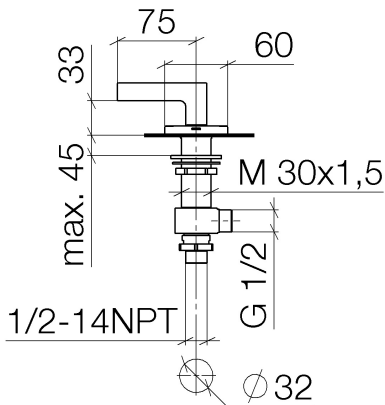

Waschtisch - CL.1

Seitenventil rechtsschließend warm - platin matt

Artikelnummer: 20 000 715-06

- Bohrungsdurchmesser 32 mm
- Rosette 60 x 60 mm
- Armaturengruppe nach DIN 4109: 1

platin matt

Maßzeichnung

Alle Angaben in mm / inch = mm x 0,0394

Waschtisch - CL.1

Seitenventil rechtsschließend warm - platin matt

Artikelnummer: 20 000 715-06

Durchflussdiagramm

Weitere Oberflächenvarianten

chrom

20 000 715-00

Weitere Oberflächen auf Anfrage (x-tra Service)

Waschtisch - CL.1

Seitenventil rechtsschließend warm - platin matt

Artikelnummer: 20 000 715-06

Ersatzteilstückliste

Nr.	Artikelnummer	Benennung	Verbaumenge
1	90 20 70 057 00-06	Griff - platin matt	1
2	04 17 11 045 33 90	Seitenventil -	1
3	90 90 03 133 00 90	Keramikoberteil rechtsschließend -	1
4	04 23 10 032 78 90	Befestigung -	1
5	04 17 11 023 10 90	Anschluss -	1
6	09 30 11 059 90	Scheibe -	1
7	09 23 10 012 90	Befestigung -	1