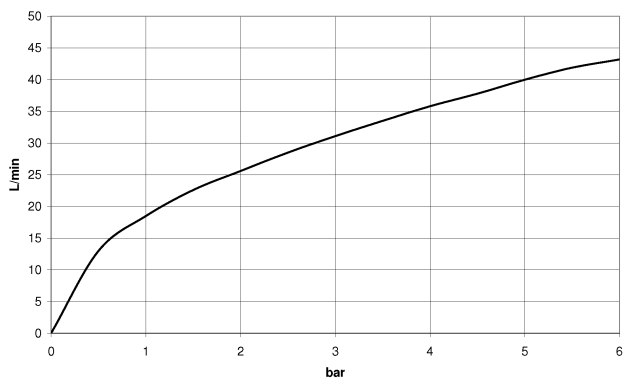

Waschtisch - CL.1

Seitenventil rechtsschließend warm - platin matt

Artikelnummer: 20 000 715-06

- Bohrungsdurchmesser 32 mm
- Rosette 60 x 60 mm
- Armaturengruppe nach DIN 4109: 1

platin matt

Maßzeichnung

Alle Angaben in mm / inch = mm x 0,0394

Waschtisch - CL.1

Seitenventil rechtsschließend warm - platin matt

Artikelnummer: 20 000 715-06

Durchflussdiagramm

Weitere Oberflächenvarianten

chrom

20 000 715-00

Weitere Oberflächen auf Anfrage (x-tra Service)