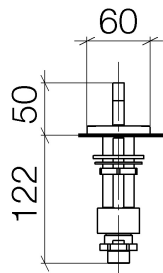

Waschtisch - CL.1

Seitenventil rechtsschließend warm - platin matt

Artikelnummer: 20 000 715-06

- Bohrungsdurchmesser 32 mm
- Rosette 60 x 60 mm
- Armaturengruppe nach DIN 4109: 1

platin matt

Maßzeichnung

Alle Angaben in mm / inch = mm x 0,0394

Waschtisch - CL.1

Seitenventil rechtsschließend warm - platin matt

Artikelnummer: 20 000 715-06

Durchflussdiagramm

Weitere Oberflächenvarianten

chrom

20 000 715-00

Weitere Oberflächen auf Anfrage (x-tra Service)

Waschtisch - CL.1

Seitenventil rechtsschließend warm - platin matt

Artikelnummer: 20 000 715-06

Ersatzteilstückliste

Nr.	Artikelnummer	Benennung	Verbaumenge
1	90 20 70 057 00-06	Griff - platin matt	1
2	04 17 11 045 33 90	Seitenventil -	1
3	90 90 03 133 00 90	Keramikoberteil rechtsschließend -	1
4	04 23 10 032 78 90	Befestigung -	1
5	04 17 11 023 10 90	Anschluss -	1
6	09 30 11 059 90	Scheibe -	1
7	09 23 10 012 90	Befestigung -	1