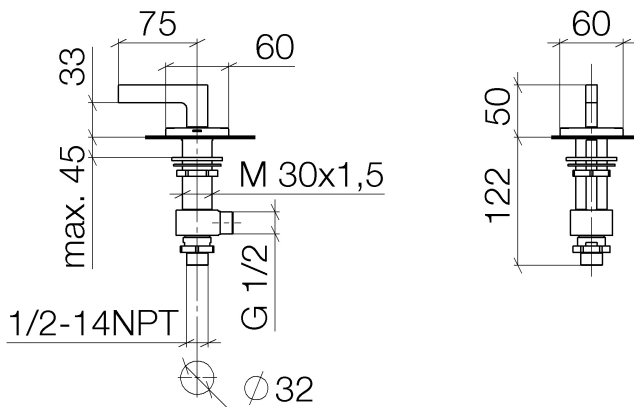

Waschtisch - CL.1

Seitenventil rechtsschließend warm - chrom

Artikelnummer: 20 000 715-00

- Bohrungsdurchmesser 32 mm
- Rosette 60 x 60 mm
- Armaturengruppe nach DIN 4109: 1

chrom

Maßzeichnung

Alle Angaben in mm / inch = mm x 0,0394

Waschtisch - CL.1
Seitenventil rechtsschließend warm - chrom
Artikelnummer: 20 000 715-00

Durchflussdiagramm

Weitere Oberflächenvarianten

platin matt
20 000 715-06

Weitere Oberflächen auf Anfrage (x-tra Service)

Waschtisch - CL.1
 Seitenventil rechtsschließend warm - chrom
 Artikelnummer: 20 000 715-00

Ersatzteilstückliste

Nr.	Artikelnummer	Benennung	Verbaumenge
1	90 20 70 057 00-00	Griff - chrom	1
2	04 17 11 045 33 90	Seitenventil -	1
3	90 90 03 133 00 90	Keramikoberteil rechtsschließend -	1
4	04 23 10 032 78 90	Befestigung -	1
5	04 17 11 023 10 90	Anschluss -	1
6	09 30 11 059 90	Scheibe -	1
7	09 23 10 012 90	Befestigung -	1