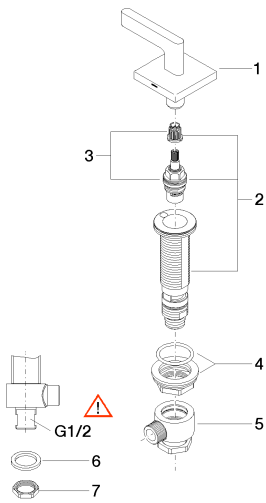

Waschtisch - CL.1

Seitenventil rechtsschließend warm - chrom

Artikelnummer: 20 000 715-00

- Bohrungsdurchmesser 32 mm
- Rosette 60 x 60 mm
- Armaturengruppe nach DIN 4109: 1

chrom

Maßzeichnung

Alle Angaben in mm / inch = mm x 0,0394

Waschtisch - CL.1
Seitenventil rechtsschließend warm - chrom
Artikelnummer: 20 000 715-00

Durchflussdiagramm

Weitere Oberflächenvarianten

platin matt
20 000 715-06

Weitere Oberflächen auf Anfrage (x-tra Service)

Waschtisch - CL.1
 Seitenventil rechtsschließend warm - chrom
 Artikelnummer: 20 000 715-00

Ersatzteilstückliste

Nr.	Artikelnummer	Benennung	Verbaumenge
1	90 20 70 057 00-00	Griff - chrom	1
2	04 17 11 045 33 90	Seitenventil -	1
3	90 90 03 133 00 90	Keramikoberteil rechtsschließend -	1
4	04 23 10 032 78 90	Befestigung -	1
5	04 17 11 023 10 90	Anschluss -	1
6	09 30 11 059 90	Scheibe -	1
7	09 23 10 012 90	Befestigung -	1