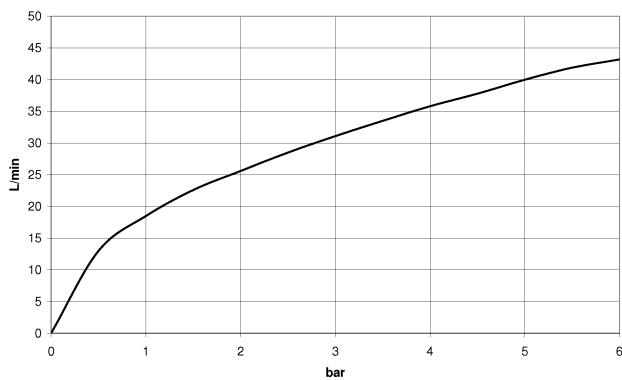

Waschtisch - CL.1

Seitenventil rechtsschließend warm - chrom

Artikelnummer: 20 000 715-00

- Bohrungsdurchmesser 32 mm
- Rosette 60 x 60 mm
- Armaturengruppe nach DIN 4109: 1

chrom

Maßzeichnung

Alle Angaben in mm / inch = mm x 0,0394

Waschtisch - CL.1
Seitenventil rechtsschließend warm - chrom
Artikelnummer: 20 000 715-00

Durchflussdiagramm

Weitere Oberflächenvarianten

platin matt
20 000 715-06

Weitere Oberflächen auf Anfrage (x-tra Service)

Waschtisch - CL.1
 Seitenventil rechtsschließend warm - chrom
 Artikelnummer: 20 000 715-00

Ersatzteilstückliste

Nr.	Artikelnummer	Benennung	Verbaumenge
1	90 20 70 057 00-00	Griff - chrom	1
2	04 17 11 045 33 90	Seitenventil -	1
3	90 90 03 133 00 90	Keramikoberteil rechtsschließend -	1
4	04 23 10 032 78 90	Befestigung -	1
5	04 17 11 023 10 90	Anschluss -	1
6	09 30 11 059 90	Scheibe -	1
7	09 23 10 012 90	Befestigung -	1