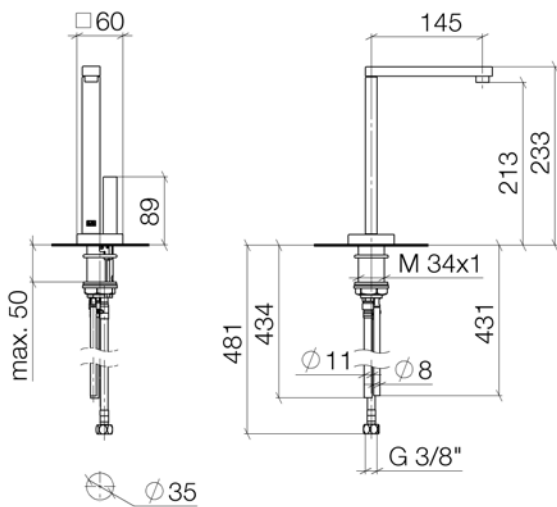

Küchenspüle - Lot
HOT & COLD WATER DISPENSER - Dark Platinum matt
Artikelnummer: 17 861 680-99

- Ausladung 145 mm
- starrer, temperaturisolierter Auslauf
- Laminarstrahl
- Armaturenhöhe 233 mm
- Höhe bis Laminarstrahlregler 213 mm
- Bohrungsdurchmesser 35 mm
- Bereitstellung von bis zu 93 °C gefiltertem, heißem Wasser
- Bereitstellung von gefiltertem, kaltem Wasser
- Durchfluss max. 2 l/min bei 3 bar Fließdruck
- anschlussfertige Steuerungseinheit für Wandmontage (135 x 160 x 60 mm)
- elektronisches Magnetventil
- Steckernetzteil 100-230 V, 50-60 Hz, 18 W inkl. länderspezifischem Adapter-Set
- bleifrei
- Armaturengruppe nach DIN 4109: 1
- Für die einwandfreie Funktion des HOT & COLD WATER DISPENSERs in Verbindung mit Heißwassertank und Filter ist ein Mindestfließdruck von 3 bar notwendig.
- Alle 6 Monate ist ein Wechsel der Filterkartusche erforderlich. Bitte beachten Sie die weiteren Hinweise in der Montageanleitung.
- Detaillierte Planungshinweise und technische Daten finden Sie unter www.dornbracht.com/professional.

Dark Platinum matt

Zu diesem Artikel wird Zubehör benötigt.

Küchenspüle - Lot
 HOT & COLD WATER DISPENSER - Dark Platinum matt
 Artikelnummer: 17 861 680-99

Maßzeichnung

Alle Angaben in mm / inch = mm x 0,0394

Durchflussdiagramm

Küchenspüle - Lot
HOT & COLD WATER DISPENSER - Dark Platinum matt
Artikelnummer: 17 861 680-99

Weitere Oberflächenvarianten

chrom
17 861 680-00

platin matt
17 861 680-06

Weitere Oberflächen auf Anfrage (x-tra Service)