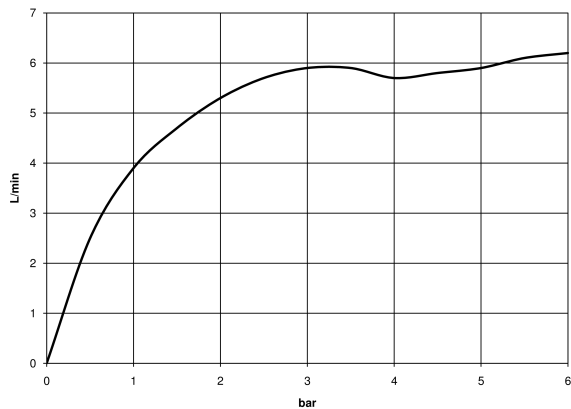

Waschtisch - Meta  
Standventil Kaltwasser - schwarz matt  
Artikelnummer: 17 500 661-33

- Ausladung 123 mm
- schwenkbarer Auslauf 360°
- runder luftangereicherter Strahl
- Armaturenhöhe 238 mm
- Höhe bis Luftsprudler 168 mm
- Bohrungsdurchmesser 35 mm
- Anschluss 1/2"
- Rosette Ø 50 mm
- Durchfluss max. 5,7 l/min
- bleifrei

schwarz matt

Maßzeichnung

Alle Angaben in mm / inch = mm x 0,0394

Waschtisch - Meta  
Standventil Kaltwasser - schwarz matt  
Artikelnummer: 17 500 661-33

## Durchflussdiagramm