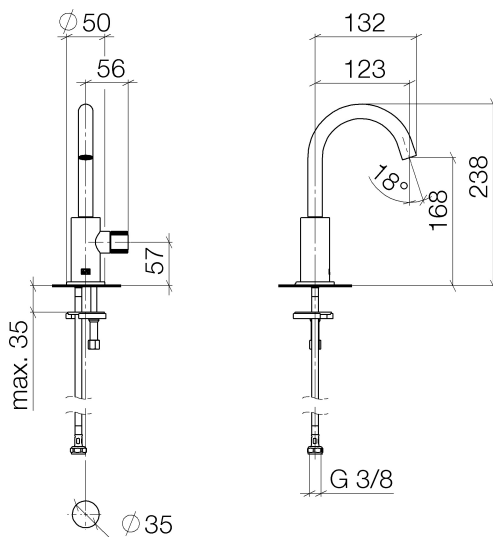

Waschtisch - Meta  
Standventil Kaltwasser - schwarz matt  
Artikelnummer: 17 500 661-33

- Ausladung 123 mm
- schwenkbarer Auslauf 360°
- runder luftangereicherter Strahl
- Armaturenhöhe 238 mm
- Höhe bis Luftsprudler 168 mm
- Bohrungsdurchmesser 35 mm
- Anschluss 1/2"
- Rosette Ø 50 mm
- Durchfluss max. 5,7 l/min
- bleifrei

schwarz matt

Maßzeichnung

Alle Angaben in mm / inch = mm x 0,0394

Waschtisch - Meta  
Standventil Kaltwasser - schwarz matt  
Artikelnummer: 17 500 661-33

## Durchflussdiagramm